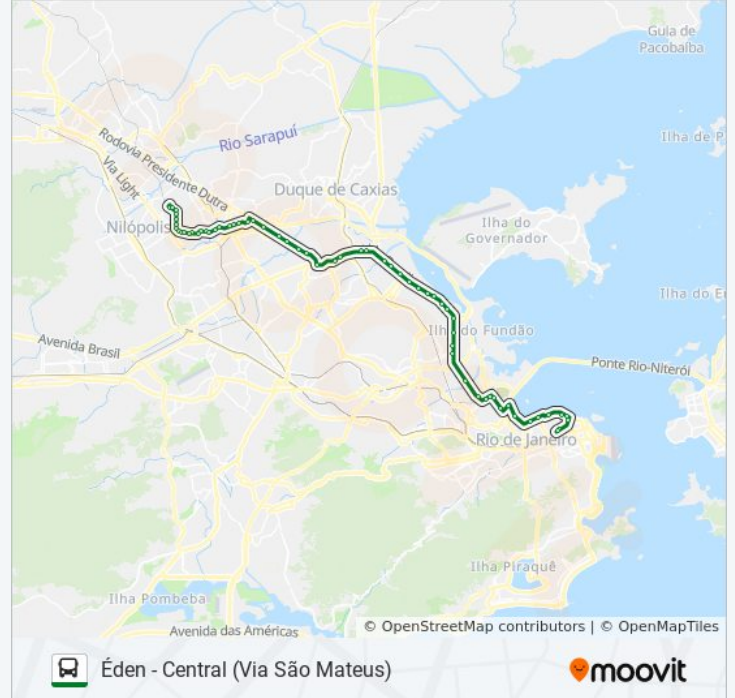

Avenida Brasil - Passarela 20

Avenida Brasil | Cidade Alta

Avenida Brasil | Passarela Mercado São Sebastião

Avenida Brasil | Passarela 17

Avenida Brasil | Passarela Do Shopping Matriz

Avenida Brasil | Passarela 16 / Casa Do Marinheiro

Avenida Brasil | Passarela 15 / Cefan

Avenida Brasil | Bamrj / Cnab

Avenida Brasil - Passarela 14 (Ciaga)

Avenida Brasil | Passarela 13 / Piscinão De Ramos (Sentido Centro)

Avenida Brasil | Passarela 12

Avenida Brasil | Passarela 11 / Borgauto

Avenida Brasil | Passarela 10 (Linhas Municipais Zona Norte / Intermunicipais)

Avenida Brasil | Passarela 08

Avenida Brasil | Passarela 07 / Toulon

Avenida Brasil | Fiocruz

Avenida Brasil | Passarela 05 / Entrada Do Parque Arará

Avenida Brasil | Barreira Do Vasco

Avenida Brasil | Passarela 04 / Assaí Caju

Rua Bela | Rua Retiro Saudoso

Rua Bela, 383

Rua Conde De Leopoldina, 216

Into (Pista Lateral Externa)

Av. Rodrigues Alves | Rodoviária Do Rio