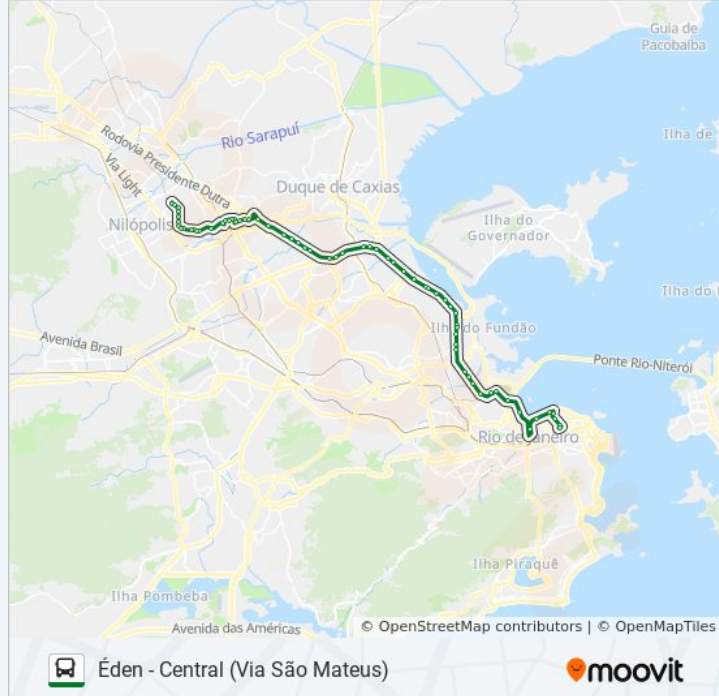

Cemitério Dos Ingleses

Rivadavia Correa | Cidade Do Samba

Via Binário | Cidade Do Samba / Aqwa Corporate (Sentido Rodoviária)

Via Trilhos Santo Cristo Rio De Janeiro - Rio De Janeiro 20220 Brasil

VLT Praia Formosa

Avenida Brasil - Passarela 16 (Casa Do Marinheiro)

Avenida Brasil - Passarela Do Shopping Matriz

Avenida Brasil - Passarela 17

Avenida Brasil - Passarela 18 (Mercado São Sebastião)

Avenida Brasil - Trevo Das Missões

Avenida Brasil - Passarela 19

Avenida Brasil - Passarela 20

Avenida Brasil - Passarela 21

Avenida Brasil - Passarela 22

Avenida Brasil - Trevo Das Margaridas

Rodovia Presidente Dutra (Posto Presidente)

Rodovia Presidente Dutra (Jardim América / R. Min. Artur Costa)

Rodovia Presidente Dutra (Rio Acari)

Rodovia Presidente Dutra (Fabrimar)

Rodovia Presidente Dutra (Fmc-Parque Fabril)

Rodovia Presidente Dutra (Posto Da Ccr / Divisa Rio - São João)

Rodovia Presidente Dutra (Posto Galop)