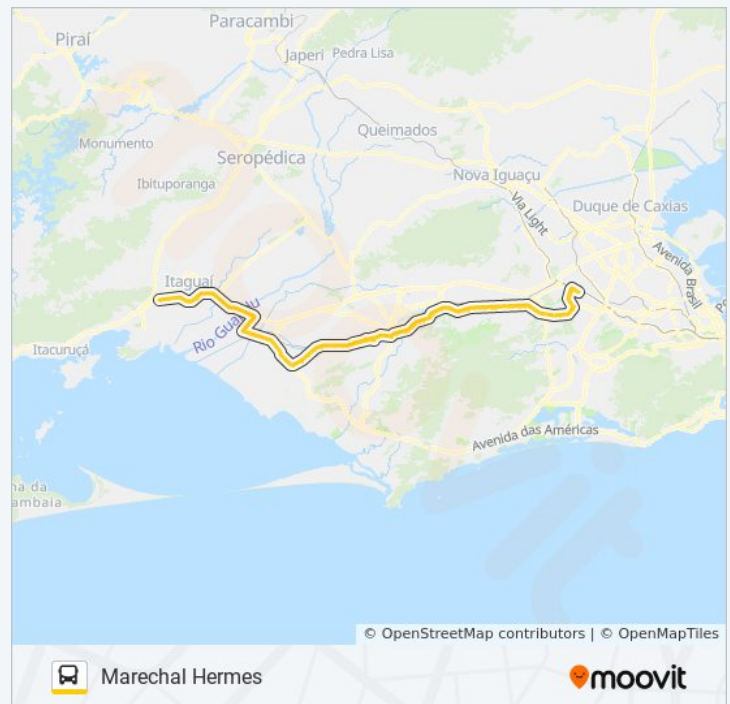

Rodovia Prefeito Abeilard Goulart De Souza,
173-209

Rua Ismael Cavalcante 240 Itaguaí - Rio De
Janeiro 23815 Brasil

Avenida Prefeito Ismael Cavalcanti, 257-349

Rodovia Prefeito Abeilard Goulart De Souza, 38

Ponto Da Clínica Da Família

Avenida João Xxiii, 2316-2478

Avenida João Xxiii, 1627-1757

Avenida João Xxiii, 1179

Avenida João Xxiii, 763

Avenida João Xxiii, 463-615

Avenida João Xxiii, 101a

Rua Do Prado / Hospital Pedro II

Rua Do Prado / Feirinha

Sentido: Marechal Hermes

Paradas: 143

Duração da viagem: 166 min

Resumo da linha:

Igreja Universal

Paróquia Nossa Senhora Da Conceição

Santa Cruz Shopping