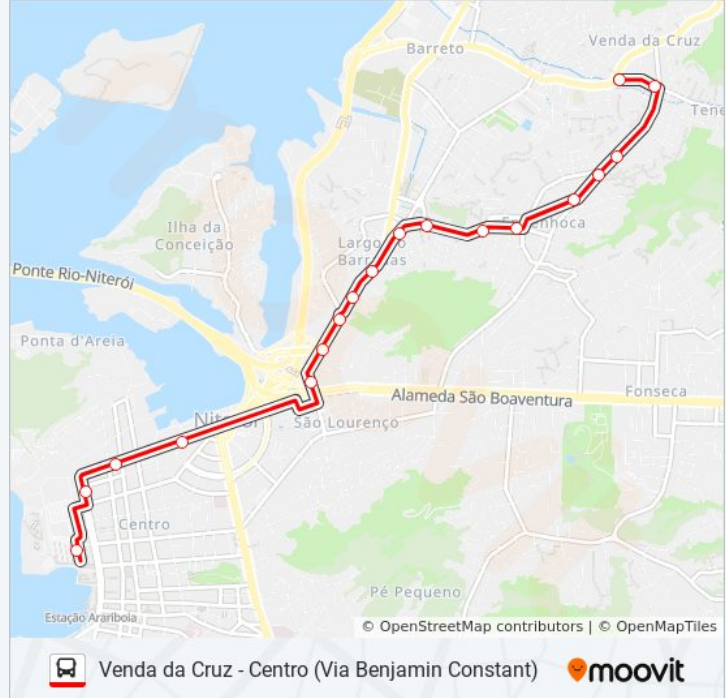

Rua Dom Antônio Almeida Morães Júnior, 640-744

Avenida Doutor Renato Silva, 75

C.E Mullulo Da Veiga

Rua José Vicente Sobrinho Antiga Rua Coronel Guimaraes, 7-25

Rua General Castrioto, 2

Rua Benjamin Constant 497

Avenida Visconde Do Rio Branco 124

Terminal João Goulart - Plataforma 3 (Laranja)

Sentido: Venda Da Cruz

18 pontos

[VER OS HORÁRIOS DA LINHA](#)

Terminal João Goulart - Plataforma 3 (Laranja)

Avenida Visconde Do Rio Branco, 139

Corredor Feliciano Sodré - Parada Rodoviária
(Linhas Via Av. Do Contorno)

Moinho Atlântico II (Linhas Municipais E
Intermunicipais Via Neves / Porto Velho)

Rua Benjamin Constant, 146

Rua Benjamin Constant, 234

Duração da viagem: 15 min

Resumo da linha:

Ponto Final - Venda Da Cruz (Brasília / Barreto)

Os horários e os mapas do itinerário da linha de ônibus 41BC estão disponíveis, no formato PDF offline, no site: moovitapp.com. Use o [Moovit App](#) e viaje de transporte público por Rio de Janeiro e Região! Com o Moovit você poderá ver os horários em tempo real dos ônibus, trem e metrô, e receber direções passo a passo durante todo o percurso!