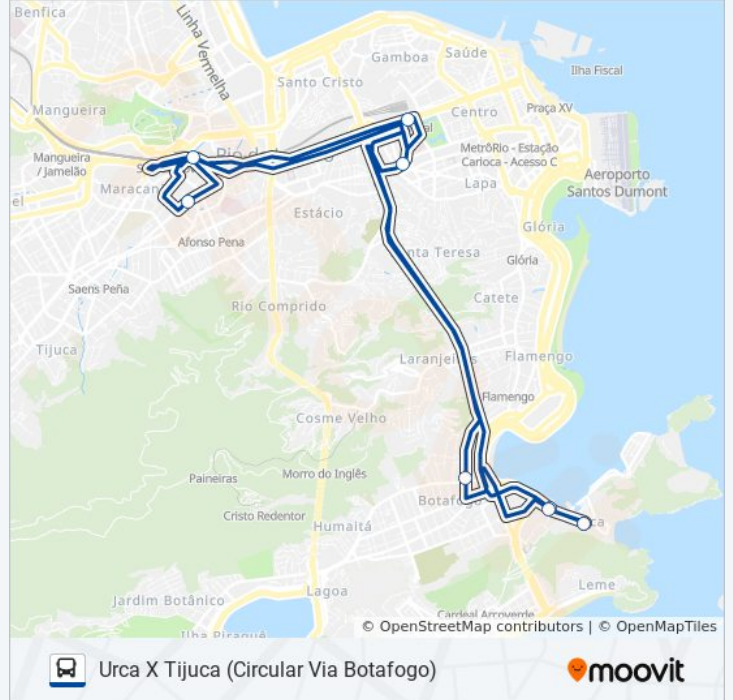

8 pontos

[VER OS HORÁRIOS DA LINHA](#)

UNIRIO - Campus 458 (Transporte Intercampi)
UFRJ - Praia Vermelha / UNIRIO - Campus 296
Central Do Brasil - Pista Lateral (Linhas Para A Zona Norte)
Estação De Metrô / Trem São Cristóvão
Rua Mariz E Barros | Senai / Hospital Universitário Gaffrée E Guinle
Instituto Biomédico - UNIRIO
UFRJ - Praia Vermelha / UNIRIO - Campus 296
UNIRIO - Campus 458 (Transporte Intercampi)

[VER OS HORÁRIOS DA LINHA](#)

- UNIRIO - Campus 458 (Linhas Regulares)
- UFRJ - Praia Vermelha / UNIRIO - Campus 296
- BRS 4 - Central Do Brasil
- Estação De Metrô / Trem São Cristóvão
- Rua Mariz E Barros | Senai / Hospital
Universitário Gaffrée E Guinle
- Instituto Biomédico - UNIRIO
- Rua Muniz Barreto - Saída Metrô Botafogo
- UFRJ - Praia Vermelha / UNIRIO - Campus 296
- UNIRIO - Campus 458 (Linhas Regulares)

Horários da linha de ônibus INTERCAMPI 1

Tabela de horários sentido Urca X Tijuca (Circular Via Botafogo)

Domingo	Fora de Operação
Segunda-feira	17:25
Terça-feira	17:25
Quarta-feira	17:25
Quinta-feira	17:25
Sexta-feira	Fora de Operação
Sábado	Fora de Operação

Informações da linha de ônibus INTERCAMPI 1

Sentido: Urca X Tijuca (Circular Via Botafogo)

Paradas: 9

Duração da viagem: 22 min

Resumo da linha:

Os horários e os mapas do itinerário da linha de ônibus INTERCAMPI 1 estão disponíveis, no formato PDF offline, no site: moovitapp.com. Use o [Moovit App](#) e viaje de transporte público por Rio de Janeiro e Região! Com o Moovit você poderá ver os horários em tempo real dos ônibus, trem e metrô, e receber direções passo a passo durante todo o percurso!