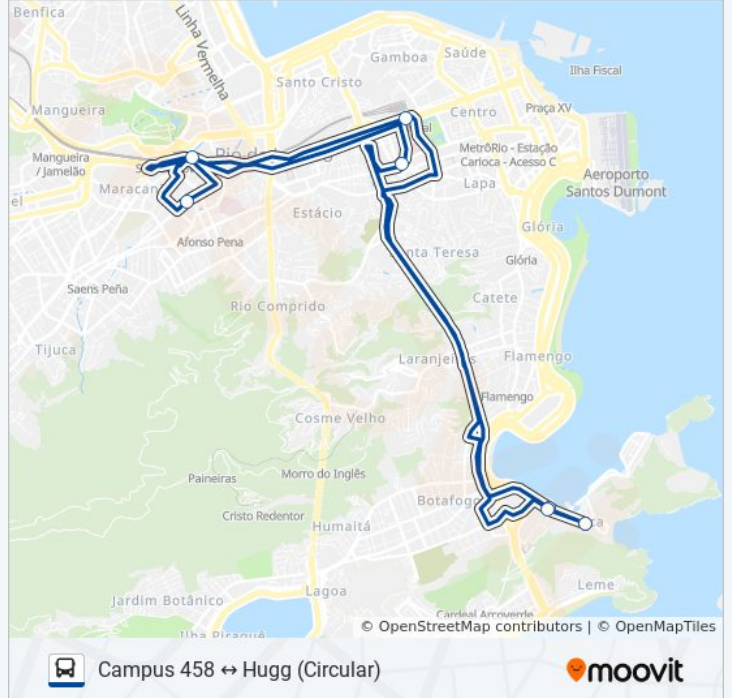

Use o aplicativo do Moovit para encontrar a estação de ônibus da linha INTERCAMPI 1 mais perto de você e descubra quando chegará a próxima linha de ônibus INTERCAMPI 1.

Sentido: Campus 458 ↔ Hugg (Circular)

8 pontos

[VER OS HORÁRIOS DA LINHA](#)

UNIRIO - Campus 458 (Transporte Intercampi)
UFRJ - Praia Vermelha / UNIRIO - Campus 296
Central Do Brasil - Pista Lateral (Linhas Para A Zona Norte)
Estação De Metrô / Trem São Cristóvão
Rua Mariz E Barros | Senai / Hospital Universitário Gaffrée E Guinle
Instituto Biomédico - UNIRIO
UFRJ - Praia Vermelha / UNIRIO - Campus 296
UNIRIO - Campus 458 (Transporte Intercampi)

Informações da linha de ônibus INTERCAMPI 1**Sentido:** Campus 458 ↔ Hugg (Circular)**Paradas:** 8**Duração da viagem:** 18 min**Resumo da linha:**

Sentido: Urca X Tijuca (Circular Via Botafogo)

9 pontos

[VER OS HORÁRIOS DA LINHA](#)

- UNIRIO - Campus 458 (Linhas Regulares)
- UFRJ - Praia Vermelha / UNIRIO - Campus 296
- BRS 4 - Central Do Brasil
- Estação De Metrô / Trem São Cristóvão
- Rua Mariz E Barros | Senai / Hospital
Universitário Gaffrée E Guinle
- Instituto Biomédico - UNIRIO
- Rua Muniz Barreto - Saída Metrô Botafogo
- UFRJ - Praia Vermelha / UNIRIO - Campus 296
- UNIRIO - Campus 458 (Linhas Regulares)