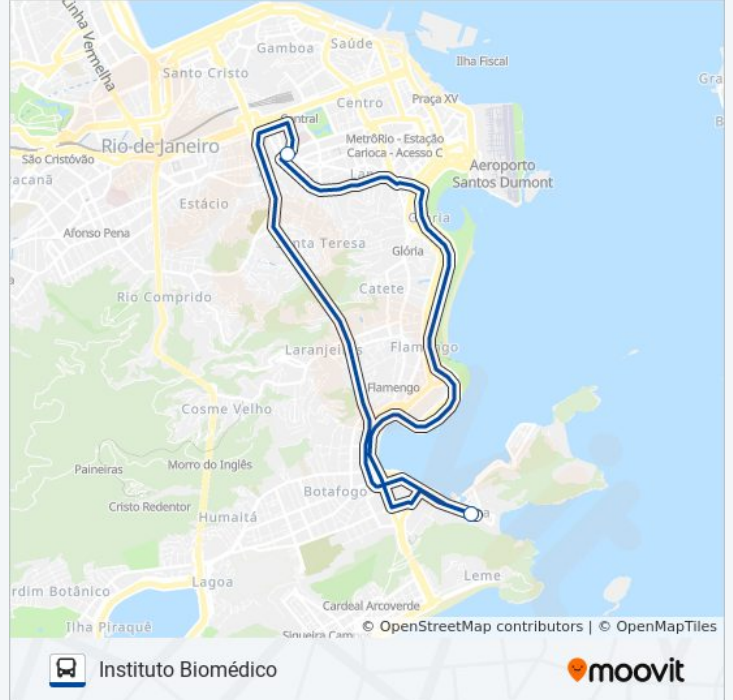

[VER OS HORÁRIOS DA LINHA](#)

Avenida Presidente Vargas 99

Instituto Biomédico - UNIRIO

Metrô Botafogo (Acesso À Ccjp - Unirio)

UFRJ - Praia Vermelha / UNIRIO - Campus 296

UNIRIO - Campus 458 (Transporte Intercampi)

Instituto Biomédico - UNIRIO

Metrô Botafogo (Acesso À Ccjp - Unirio)

UNIRIO - Campus 458 (Transporte Intercampi)

### Sentido: Instituto Biomédico

3 pontos

[VER OS HORÁRIOS DA LINHA](#)

UNIRIO - Campus 458 (Transporte Intercampi)

Instituto Biomédico - UNIRIO

UNIRIO - Campus 458 (Transporte Intercampi)

### Informações da linha de ônibus INTERCAMPI 2

**Sentido:** Instituto Biomédico

**Paradas:** 3

**Duração da viagem:** 9 min

**Resumo da linha:**

Os horários e os mapas do itinerário da linha de ônibus INTERCAMPI 2 estão disponíveis, no formato PDF offline, no site: [moovitapp.com](https://moovitapp.com). Use o [Moovit App](#) e viaje de transporte público por Rio de Janeiro e Região! Com o Moovit você poderá ver os horários em tempo real dos ônibus, trem e metrô, e receber direções passo a passo durante todo o percurso!