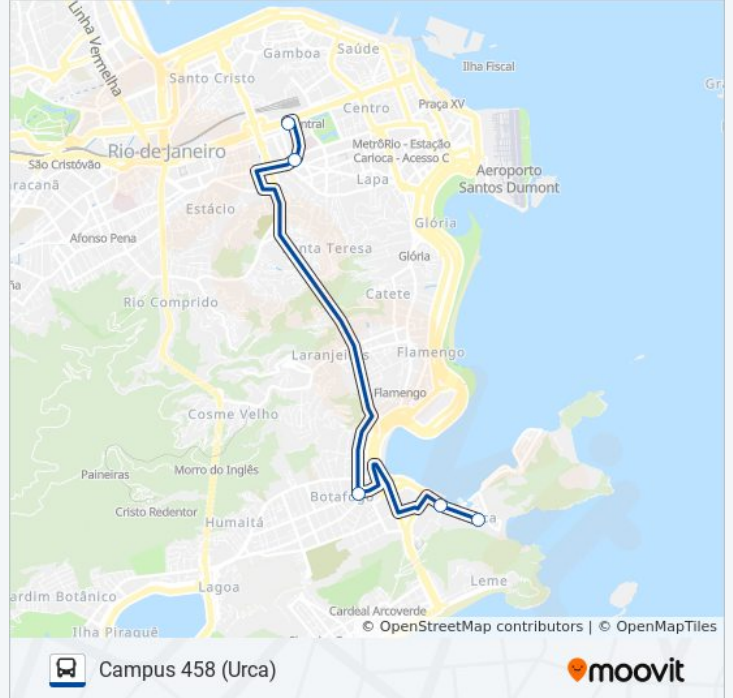

Use o aplicativo do Moovit para encontrar a estação de ônibus da linha INTERCAMPI 2 mais perto de você e descubra quando chegará a próxima linha de ônibus INTERCAMPI 2.

**Sentido: Campus 458 (Urca)**

5 pontos

[VER OS HORÁRIOS DA LINHA](#)

Avenida Presidente Vargas 99

Instituto Biomédico - UNIRIO

Metrô Botafogo (Acesso À Ccjp - Unirio)

UFRJ - Praia Vermelha / UNIRIO - Campus 296

UNIRIO - Campus 458 (Transporte Intercampi)

### Sentido: Campus 458 ↔ Central (Circular)

6 pontos

[VER OS HORÁRIOS DA LINHA](#)

UNIRIO - Campus 458 (Transporte Intercampi)

BRS 1 / 2 / 3 / 4 / 5 - Praça XV | Estação Das Barcas

Central Do Brasil - Pista Lateral (Linhas Para A Zona Norte)

Instituto Biomédico - UNIRIO

Metrô Botafogo (Acesso À Ccjp - Unirio)

UNIRIO - Campus 458 (Transporte Intercampi)