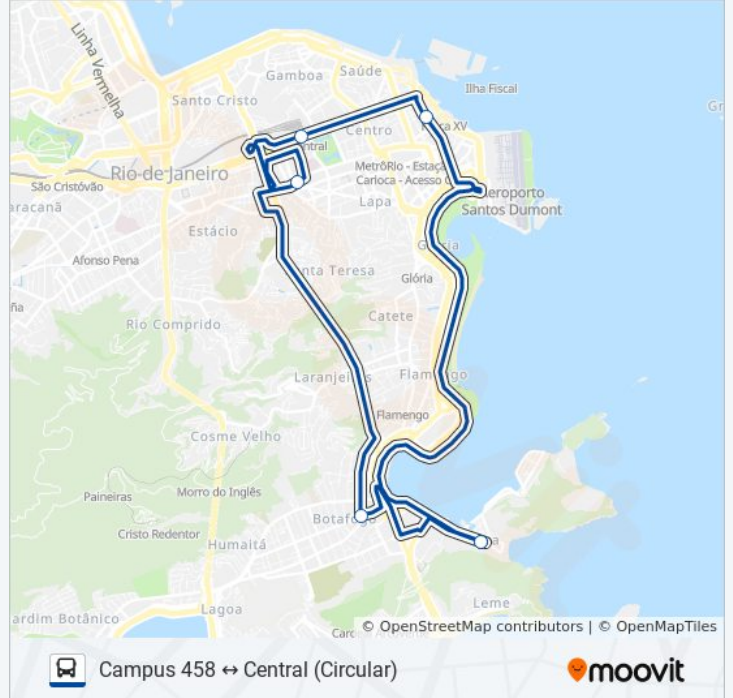

[VER OS HORÁRIOS DA LINHA](#)

Avenida Presidente Vargas 99

Instituto Biomédico - UNIRIO

Metrô Botafogo (Acesso À Ccjp - Unirio)

UFRJ - Praia Vermelha / UNIRIO - Campus 296

UNIRIO - Campus 458 (Transporte Intercampi)

### Sentido: Campus 458 ↔ Central (Circular)

6 pontos

[VER OS HORÁRIOS DA LINHA](#)

UNIRIO - Campus 458 (Transporte Intercampi)

BRS 1 / 2 / 3 / 4 / 5 - Praça XV | Estação Das Barcas

Central Do Brasil - Pista Lateral (Linhas Para A Zona Norte)

Instituto Biomédico - UNIRIO

Metrô Botafogo (Acesso À Ccjp - Unirio)

UNIRIO - Campus 458 (Transporte Intercampi)

### Sentido: Instituto Biomédico

3 pontos

[VER OS HORÁRIOS DA LINHA](#)

UNIRIO - Campus 458 (Transporte Intercampi)

Instituto Biomédico - UNIRIO

UNIRIO - Campus 458 (Transporte Intercampi)