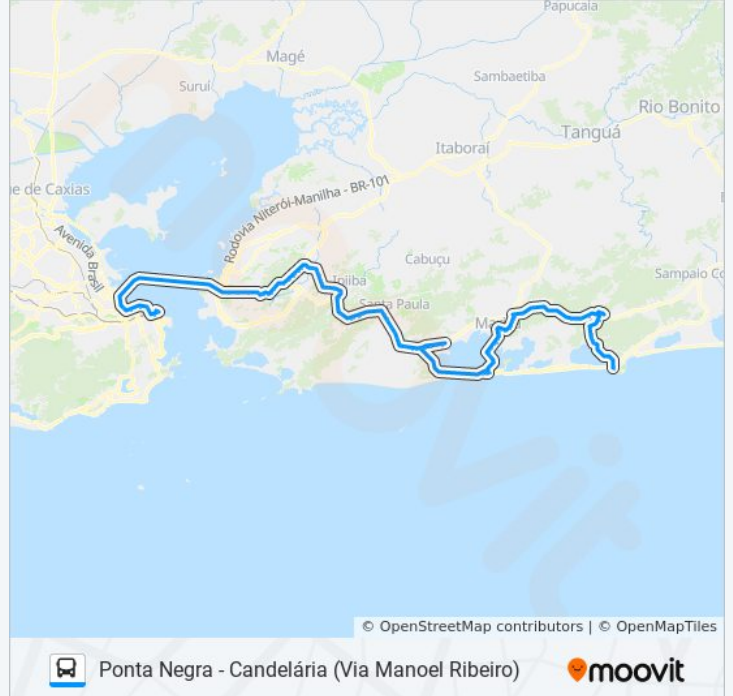

Rodovia Amaral Peixoto, 215

Rodovia Amaral Peixoto, 394

Rodovia Amaral Peixoto, 129

2ª Entrada De Maricá

Acesso Para Rj-114

Avenida Roberto Silveira, 2159

Avenida Roberto Silveira, 1801-1935

Avenida Roberto Silveira, 1441

Avenida Prefeito Ivan Mundin, 948

Rua Joao Joaquim Da Costa, 1

Rua Sessenta, 60

Avenida Prefeito Ivan Mundin, 55

Avenida Prefeito Ivan Mundim, 23 (Deck De Araçatiba)

Rj-114, 2376

Avenida Prefeito Ivan Mundin, 2530

Rj-114, 2726

Lagoa Do Boqueirão (Sentido Ponta Negra)

Rj-114, 65

Rua Zero, 31

Rua Teodoro Jose De Maris, 56

Rua Teodoro Jose De Maris, 800

Avenida Lucio Jose De Marins, 41

Rodovia Amaral Peixoto, 557

Rodovia Amaral Peixoto, 487

Rodovia Amaral Peixoto, 24

Rodovia Amaral Peixoto, 16 (Km 22 - Passarela Do Bairro Marine)

Rodovia Amaral Peixoto (Km 22, Passarela Do Bairro Marine)

Rodovia Amaral Peixoto, 1363