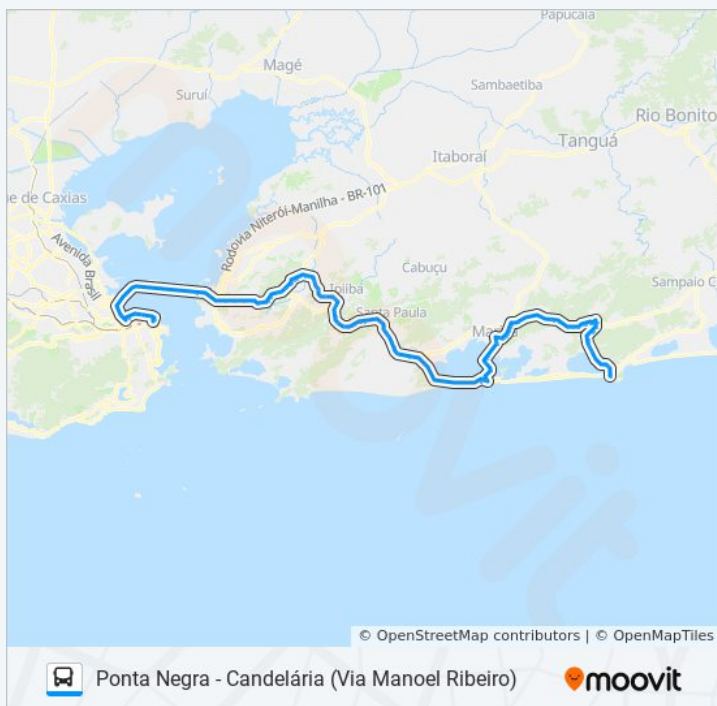

VLТ Praia Formosa

Av. Francisco Bicalho | Rodoviária Do Rio

Into | Linhas Intermunicipais

Ilha De Mocanguê - Sentido Niterói

Corredor Metropolitano - Estação N. Sra. Dos Mercês (Sentido Caixa D'Água)

Corredor Metropolitano - Estação Bairro Chic (Sentido Caixa D'Água)

Corredor Metropolitano - Estação Riodades (Sentido Caixa D'Água)

Rodovia Rj-104 (Sentido Manilha) | Subida Da Caixa D'Água

Rodovia Amaral Peixoto | Caramujo - Sentido Manilha

Rodovia Rj-104 | Letom Motel - Sentido Manilha

Rodovia Rj-104 | Acesso À Estrada Da Figueira - Sentido Manilha

Rodovia Rj-104 | Garagem 1001 - Sentido Manilha

Rodovia Rj-104 | Entrada Da Cova Da Onça - Sentido Manilha

Rodovia Rj-104 | Passarela De Santa Bárbara - Sentido Manilha

Rodovia Rj-104 | Entrada Do Novo México - Sentido Manilha

Rodovia Rj-104 | Passarela De Maria Paula - Sentido Manilha

Rodovia Rj-104 (Sentido Manilha) | Antigo Motel Fiesta

Rodovia Rj-104 (Sentido Manilha) | Rua São Sebastião

Rodovia Rj-104 | Adhonep - Sentido Manilha

Rodovia Rj-104 | Motel Carinhoso - Sentido Manilha

Rodovia Rj-104 (Sentido Manilha) | Supermercado Bom Depósito

Rodovia Rj-104 | Passarela De Tribobó - Sentido Manilha

Avenida Doutor Eugênio Borges, 329

Avenida Eugenio Borges 329 Tribobó II São Gonçalo - Rio De Janeiro 24755 Brasil

Sentido: Ponta Negra

Paradas: 131

Duração da viagem: 156 min

Resumo da linha: