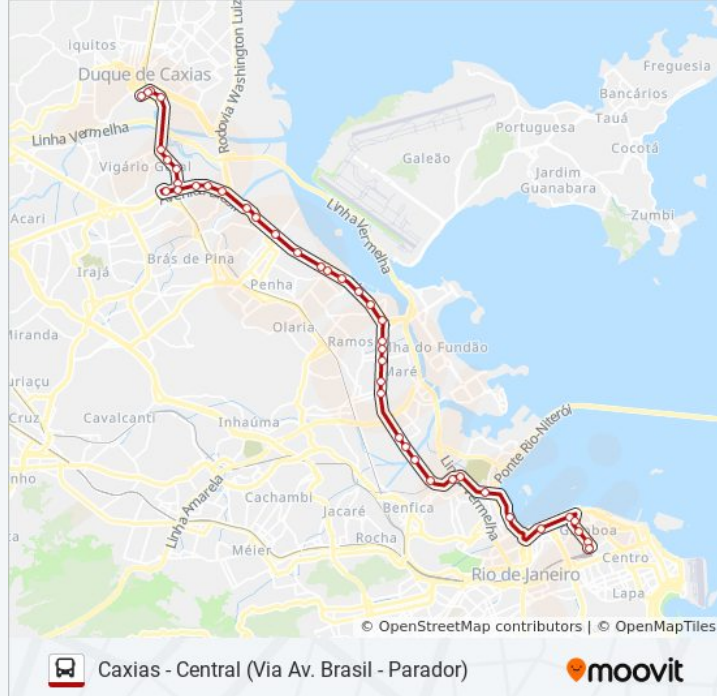

Via Trilhos Santo Cristo Rio De Janeiro - Rio De  
Janeiro 20220 Brasil

VLT Praia Formosa

Av. Francisco Bicalho | Rodoviária Do Rio

Into | Linhas Intermunicipais

Avenida Brasil - Passarela 01

Avenida Brasil | Passarela 03

Avenida Brasil - Passarela 16 (Casa Do Marinheiro)

Avenida Brasil - Passarela Do Shopping Matriz

Avenida Brasil - Passarela 17

Avenida Guanabara - Mercado São Sebastião (Linhas Para Caxias)

Avenida Brasil - Trevo Das Missões

Avenida Brasil - Passarela 19

Avenida Brasil - Passarela 20

Rua Saracá, 233-291

Rua Anama, 20-54

Rua Bulhões Marcial, 472-540

Rua Bulhões Marcial, 574-830

Rua Bulhões Marcial, 574-830

Rua Bulhões Marcial (Estação Vigário Geral)

### Sentido: Central

50 pontos

[VER OS HORÁRIOS DA LINHA](#)

Terminal Shopping Center De Caxias (Limousine Carioca)