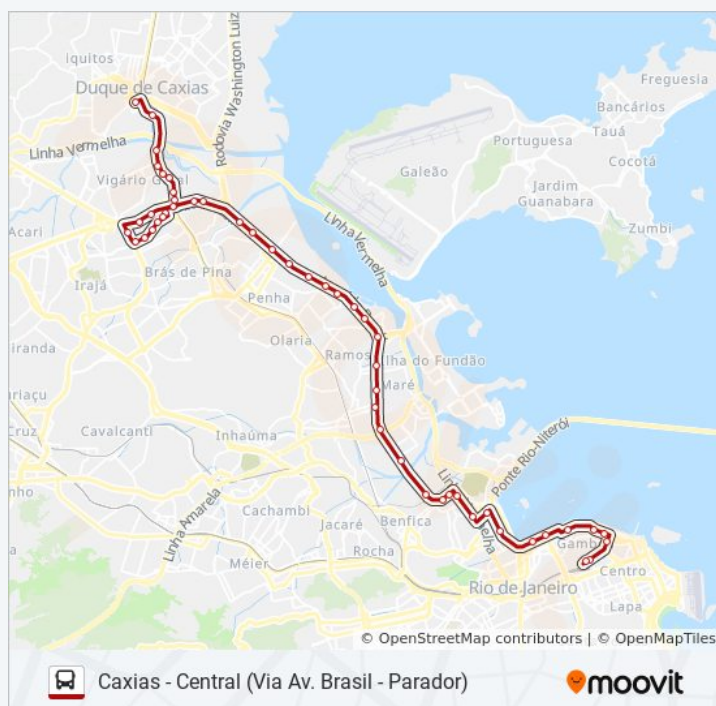

Via Trilhos Santo Cristo Rio De Janeiro - Rio De  
Janeiro 20220 Brasil

VLT Praia Formosa

Av. Francisco Bicalho | Rodoviária Do Rio

Into | Linhas Intermunicipais

Avenida Brasil - Passarela 01

Avenida Brasil | Passarela 03

Avenida Brasil | Passarela 15 / Cefan

Avenida Brasil | Bamrj / Cnab

Avenida Brasil - Passarela 14 (Ciaga)

Avenida Brasil | Passarela 13 / Piscinão De Ramos (Sentido Centro)

Avenida Brasil | Passarela 12

Avenida Brasil | Passarela 11 / Borgauto

Avenida Brasil | Passarela 10 (Linhas Municipais Zona Norte / Intermunicipais)

Avenida Brasil | Passarela 08

Quarta-feira	00:00 - 23:30
Quinta-feira	00:00 - 23:30
Sexta-feira	00:00 - 23:30
Sábado	00:00 - 23:30

### Informações da linha de ônibus 111C

**Sentido:** Central

**Paradas:** 50

**Duração da viagem:** 60 min

**Resumo da linha:**

Avenida Brasil | Passarela 07 / Toulon

Avenida Brasil | Trevo Da Linha Amarela