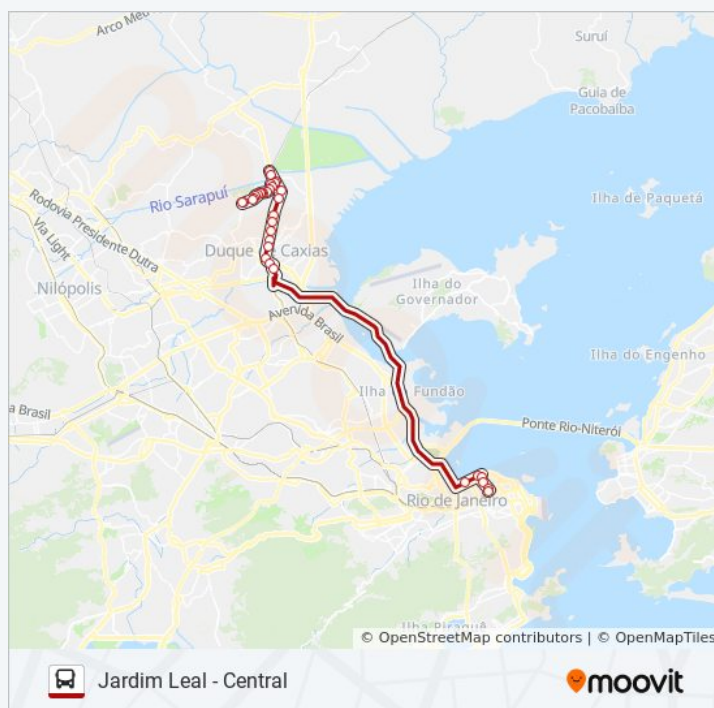

Via Trilhos Santo Cristo Rio De Janeiro - Rio De Janeiro 20220 Brasil

Upa Pediátrica De Duque De Caxias

Rua Almirante Tamandaré, 138

Praça Do Pacificador

Passarela Da Rodoviária Plínio Casado

Avenida Presidente Kennedy | Viaduto Do Centenário (Sentido Gramacho)

Rua Pedro Lessa, 670

Redeconomia | Praça Do Bilac (Sentido Jardim Metr pole)

Praça Do Bilac (Sentido Jardim Metr pole)

Informa es da linha de  nibus 1415C (EXECUTIVO)

Sentido: Jardim Leal (Via Linha Vermelha)

Paradas: 34

Dura o da viagem: 45 min

Resumo da linha:

Sentido: Jardim Leal (Via Seletiva)

42 pontos

[VER OS HORÁRIOS DA LINHA](#)

Terminal Américo Fontenelle - Plataforma A

Túnel João Ricardo

Cemitério Dos Ingleses

Rivadavia Correa | Cidade Do Samba

Via Binário | Cidade Do Samba / Aqwa Corporate
(Sentido Rodoviária)

Via Trilhos Santo Cristo Rio De Janeiro - Rio De
Janeiro 20220 Brasil

VLT Praia Formosa