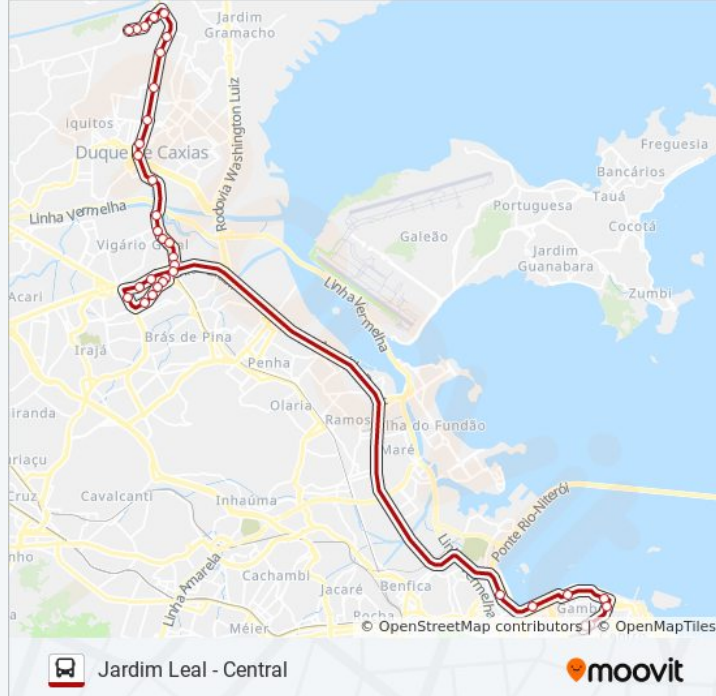

Rua Cordovil, 640

Rua Cordovil, 922-980

Rua Cordovil, 1286-1390

Avenida Meriti, 4420

Avenida Brasil | Passarela Ibgpe

Avenida Brasil - Passarela 21

Av. Rodrigues Alves | Rodoviária Do Rio

Rua Arlindo Rodrigues 228 - Gambôa Rio De Janeiro - Rj 20220-324 Brasil

Hospital Dos Servidores - Entrada Secundária

Cais Do Valongo / Hospital Dos Servidores - Entrada Lateral

Rua Bento Ribeiro, 40 | Desembarque Terminal Américo Fontenele

Terminal Américo Fontenelle - Plataforma A

Sentido: Jardim Leal (Via Linha Vermelha)

34 pontos

[VER OS HORÁRIOS DA LINHA](#)

Terminal Américo Fontenelle - Plataforma A

Túnel João Ricardo

Cemitério Dos Ingleses

Rivadavia Correa | Cidade Do Samba

Via Binário | Cidade Do Samba / Aqwa Corporate (Sentido Rodoviária)

Via Trilhos Santo Cristo Rio De Janeiro - Rio De Janeiro 20220 Brasil

Upa Pediátrica De Duque De Caxias

Rua Almirante Tamandaré, 138

Praça Do Pacificador

Passarela Da Rodoviária Plínio Casado

Avenida Presidente Kennedy | Viaduto Do Centenário (Sentido Gramacho)