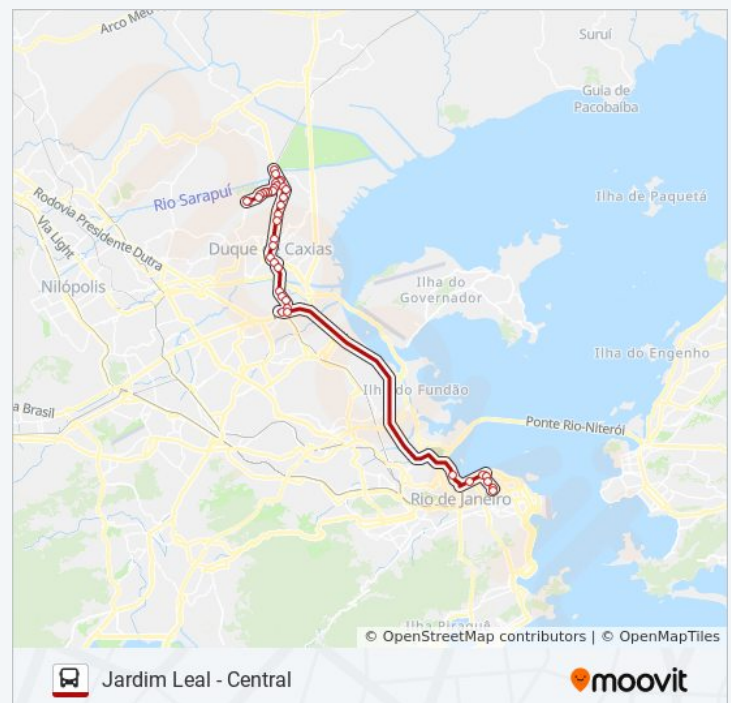

Passarela Do Corte Oito (Sentido Gramacho)

Avenida Presidente Kennedy | Entrada Do Jardim
Leal (Sentido Gramacho)

Avenida Presidente Kennedy | Entrada Do
Gramacho (Sentido Lote Xv)

Avenida Governador Leonel De Moura Brizola,
2352

Horários da linha de ônibus 1415C (EXECUTIVO)

Tabela de horários sentido Jardim Leal (Via Seletiva)

Domingo	Fora de Operação
Segunda-feira	04:55 - 20:15
Terça-feira	04:55 - 20:15
Quarta-feira	04:55 - 20:15
Quinta-feira	04:55 - 20:15
Sexta-feira	Fora de Operação
Sábado	Fora de Operação

Informações da linha de ônibus 1415C (EXECUTIVO)

Sentido: Jardim Leal (Via Seletiva)

Paradas: 42

Duração da viagem: 52 min

Resumo da linha:

Avenida Governador Leonel De Moura Brizola,
2164

Estação Gramacho (Sentido Lote Xv) | Santo
Antônio