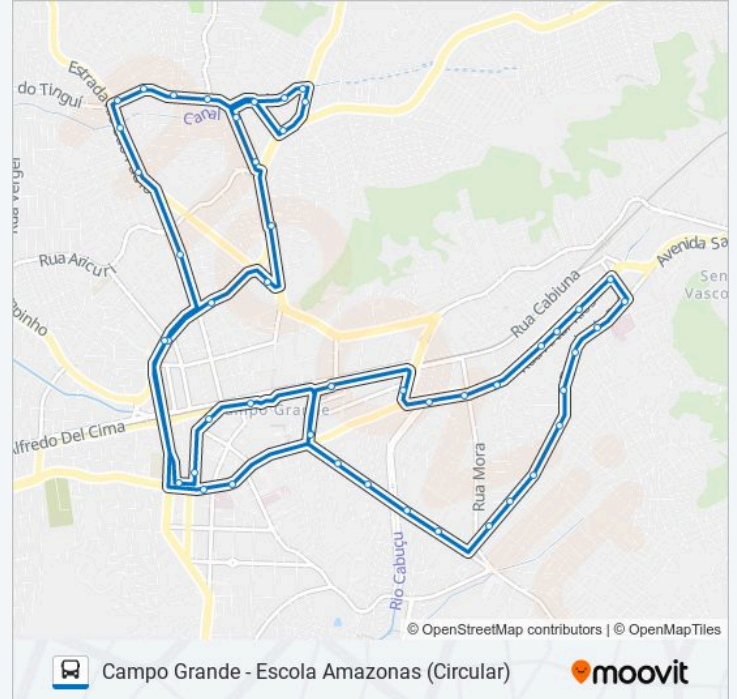

Estrada Rio São Paulo, 225

Estrada Das Capoeiras, 490

Estrada Guandu Do Sape, 30-40

Estrada Guandu Do Sape, 370

Avenida Marechal Dantas Barreto, 180

West Shopping

West Shopping - Fundos

Estrada Do Mendanha, 555 | West Shopping

Estrada Do Mendanha, 349 (Drogaria Pacheco)

Estrada Do Tingui, 198-206

Estrada Do Tingui, 216-238

Estrada Do Tingui, 477-507

Estrada Do Tingui, 658

Estrada Rio São Paulo, 1479-1639

Estrada Rio São Paulo, 1071

Rua Vítor Alves, 1023

Estr. Do Rio A - Ducar

Avenida Cesário De Melo | BRT Cândido  
Magalhães

Avenida Cesário De Melo | Hospital Rocha Faria

Rua Aurélio De Figueiredo, 113 (Volta)

Rodoviária De Campo Grande - Plataforma A  
(Jabour)

Os horários e os mapas do itinerário da linha de ônibus 851 estão disponíveis, no formato PDF offline, no site: [moovitapp.com](https://moovitapp.com). Use o Moovit App e viaje de transporte público por Rio de Janeiro e Região! Com o Moovit você poderá ver os horários em tempo real dos ônibus, trem e metrô, e receber direções passo a passo durante todo o percurso!