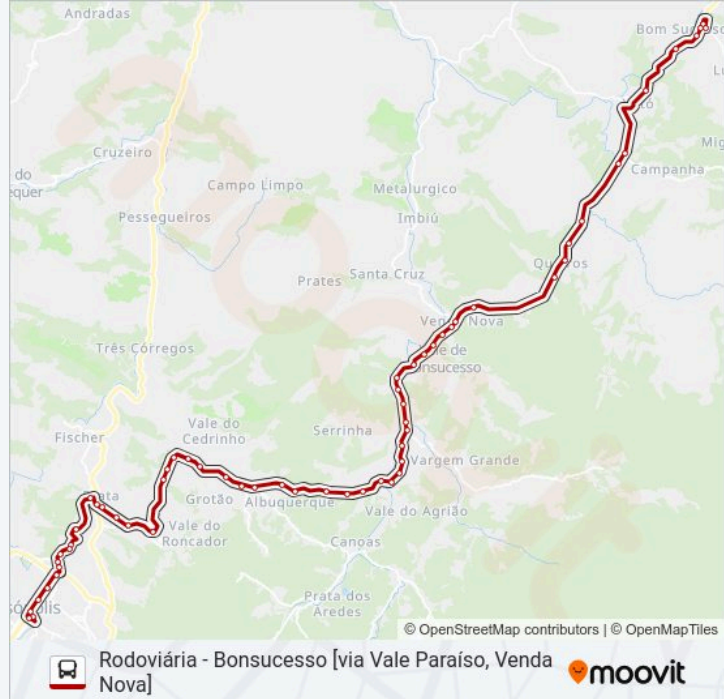

Rj-130 | Posto Max Mix (Sentido Centro)

Rj-130 | Country Club (Sentido Centro)

Rj-130 | Entrada Da Estrada Das Oliveiras (Sentido Centro)

Rj-130 | Cabine Da PM - Vale Feliz (Sentido Centro)

Rj-130 | Entrada Do Green Valley (Sentido Centro)

Rj-130 | Cristina Amaral (Sentido Centro)

Rj-130 | Condomínio Vale Feliz (Sentido Centro)

Rj-130 | Entrada De Montanhas (Sentido Centro)

Rj-130 | Entrada Do Vale Da Prata (Sentido Centro)

Rj-130 | Entrada Da Rua Antonio R. Oliveira (Sentido Centro)