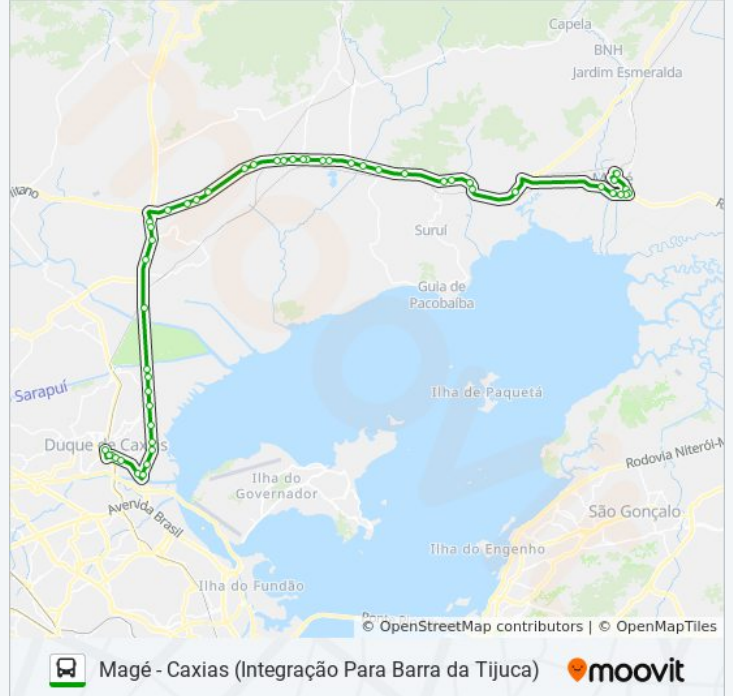

Rodovia Washington Luis (Sentido Rio) | Casa Do Alemão

Entrada Da Reduc (Sentido Rio)

Rodovia Washington Luiz (Sentido Rio) | Terminal Logístico Do Sarapuí

Rodovia Washington Luiz (Sentido Rio) | Concessionária Treviso

Rodovia Washington Luiz (Sentido Rio) | Churrascaria Três Marias

Rodovia Washington Luiz, 5049

Rodovia Washington Luiz, 4099

Rodovia Washington Luiz (Sentido Rio) | Hospital Moacir Do Carmo

Rodovia Washington Luiz (Sentido Rio) | Caxias Shopping - Entrada Principal

Rodovia Washington Luiz (Sentido Rio) | Parque Industrial De Caxias

Rodovia Washington Luiz, 1375

Avenida Brigadeiro Lima E Silva, 282

Avenida Brigadeiro Lima E Silva | Praça Humaitá

Avenida Brigadeiro Lima E Silva, 1762

Avenida Brigadeiro Lima E Silva, 2048

Praça Roberto Silveira

Estação De Caxias (Ponto Final - Integração Para Magé)

Sentido: Magé

59 pontos

[VER OS HORÁRIOS DA LINHA](#)

Estação De Caxias (Ponto Final - Integração Para Magé)