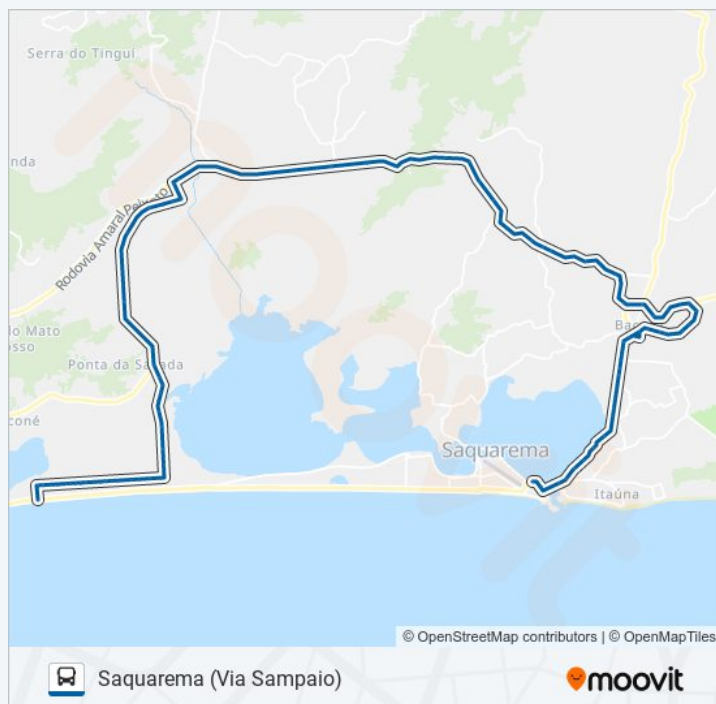

Posto Da Reta - Sentido Bacaxá

Rodovia Amaral Peixoto, 3162

Rj-106

**Paradas: 85**

**Duração da viagem: 88 min**

**Resumo da linha:**

Rodovia Amaral Peixoto, 22774

Curva Da Morte Sentido Bacaxá