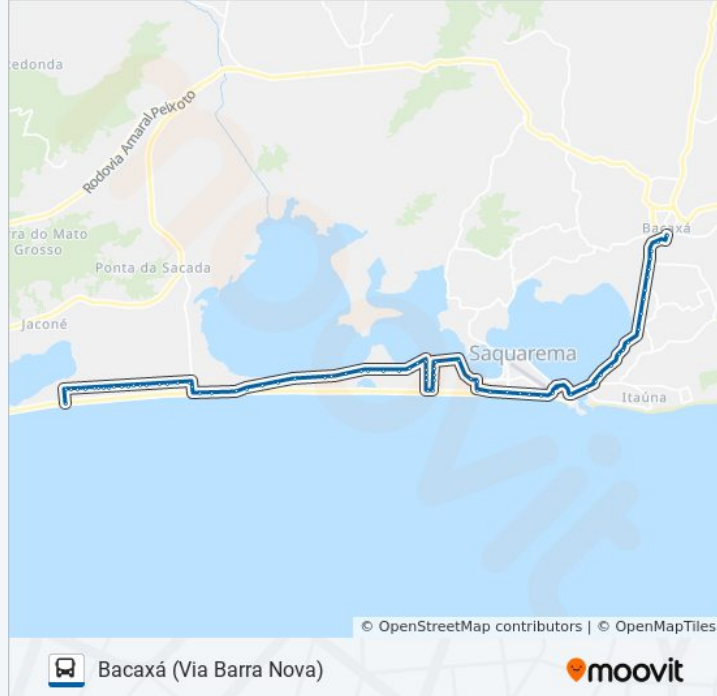

**Informações da linha de ônibus 10****Sentido:** Bacaxá (Via Barra Nova)**Paradas:** 75**Duração da viagem:** 51 min**Resumo da linha:**

Avenida Beira Mar, 44

Avenida Litorânea, 179 (Trevo De Barra Nova)

Avenida Litorânea, 3620

Avenida Litorânea, 4017

Avenida Litorânea, 54

Avenida Litorânea, 4750

Rua Albertino Vasconcelos, 656

Rua Albertino Vasconcelos, 102

Rua Albertino Almeida Vasconcelos, 78

Rua Belino Catarino, 224

Rua São Gonçalo, 3101

Rua São Gonçalo, 2419

Rua São Gonçalo, 1715

Rua São Gonçalo, 1511

Rua Virgílio Serrano, 206-276

Avenida Nossa Senhora De Nazareth, 1657

Avenida Nossa Senhora De Nazareth, 1143

Avenida Nossa Senhora De Nazareth, 795

Avenida Nossa Senhora De Nazareth, 525

Avenida Nossa Senhora De Nazareth, 213

Avenida Nossa Senhora De Nazareth

Ponte De Saquarema

Avenida Saquarema, 430-564

Av. Saquarema | Rodoviária De Saquarema

Estrada Do Palmital, 1010-1014