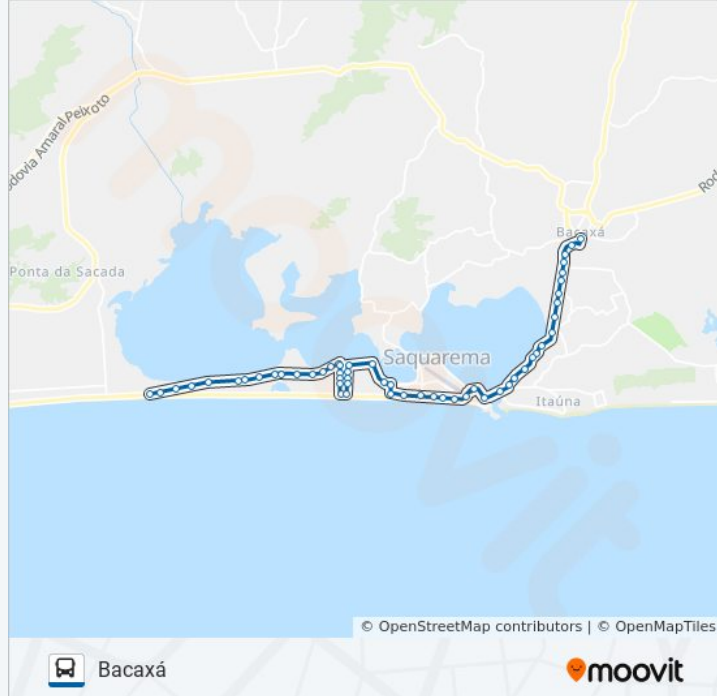

### Sentido: Bacaxá

50 pontos

[VER OS HORÁRIOS DA LINHA](#)

Avenida Litorânea, 179 (Trevo De Barra Nova)

Avenida Litorânea, 315

Avenida Litorânea, 680

Avenida Litorânea, 1138

Avenida Litorânea, 1656

Ponte De Saquarema

Avenida Saquarema, 430-564

Av. Saquarema | Rodoviária De Saquarema

Estrada Do Palmital, 1010-1014

Estrada Do Palmital, 1338

Mirante Do Morro Da Cruz (Sentido Bacaxá)

Avenida Saquarema, 1788

Rj-128, 2255

Avenida Saquarema, 2724

Avenida Saquarema, 3040

Avenida Saquarema | Garagem Da Rio Lagos (Sentido Bacaxá)

Avenida Saquarema, 3702

Avenida Saquarema, 4134

Estrada Do Palmital | Garagem Hd Turismo (Sentido Bacaxá)

Avenida Saquarema, 4002

Avenida Saquarema, 2066

Avenida Saquarema | Casa & Vídeo Bacaxá

Ponto Final - Bacaxá (Horto)

**Sentido: Barra Nova (Trevo)**

49 pontos

**Horários da linha de ônibus 13**

Tabela de horários sentido Barra Nova (Trevo)