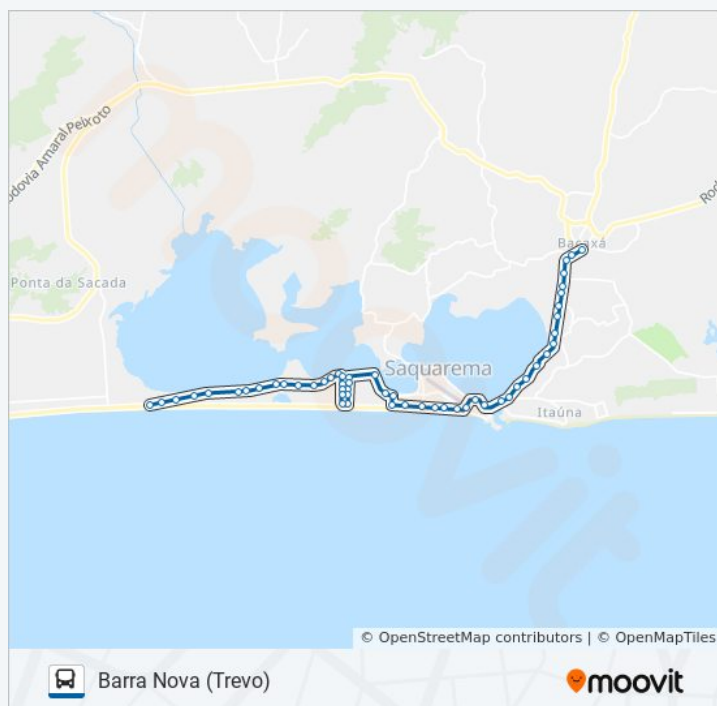

### Informações da linha de ônibus 13

**Sentido:** Barra Nova (Trevo)

**Paradas:** 49

**Duração da viagem:** 54 min

**Resumo da linha:**

Avenida Nossa Senhora De Nazareth, 3332

Rua Belino Catarino De Souza, 332

Avenida Litorânea, 315

Avenida Litorânea, 179 (Trevo De Barra Nova)

Os horários e os mapas do itinerário da linha de ônibus 13 estão disponíveis, no formato PDF offline, no site: [moovitapp.com](https://moovitapp.com). Use o [Moovit App](#) e viaje de transporte público por Rio de Janeiro e Região! Com o Moovit você poderá ver os horários em tempo real dos ônibus, trem e metrô, e receber direções passo a passo durante todo o percurso!