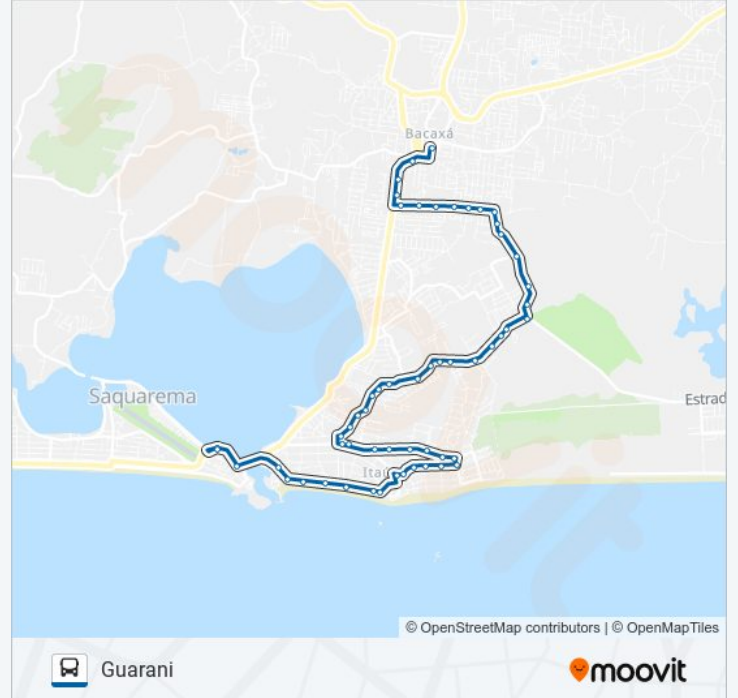

Informações da linha de ônibus 17

Sentido: Guarani

Paradas: 56

Duração da viagem: 34 min

Resumo da linha:

Avenida São Rafael, 757

Avenida Vila Mar, 677

Avenida Vila Mar, 677

Estrada Da Raia, 20

Estrada Da Raia, 20

Estrada Da Raia

Estrada Da Raia

Estrada Da Raia

Rua Jacarepiá, 2040

Rua Jacarepiá, 1905a

Rua Jacarepiá, 1160-1380

Estrada Jacarepia, 785

Rua Jacarepiá, 358-402

Rua Jacarepiá, 120

Estrada Jacarepia, 96

Avenida Saquarema, 4002

Avenida Saquarema, 2066

Avenida Saquarema | Casa & Vídeo Bacaxá

Ponto Final - Bacaxá (Horto)

Sentido: Saquarema (Via Itaúna / Leigo)

57 pontos

[VER OS HORÁRIOS DA LINHA](#)

Ponto Final - Bacaxá (Horto)

Avenida Saquarema | Casa & Vídeo Bacaxá
(Sentido Saquarema)

Estrada Do Palmital, 4921-4937

Avenida Saquarema, 4597