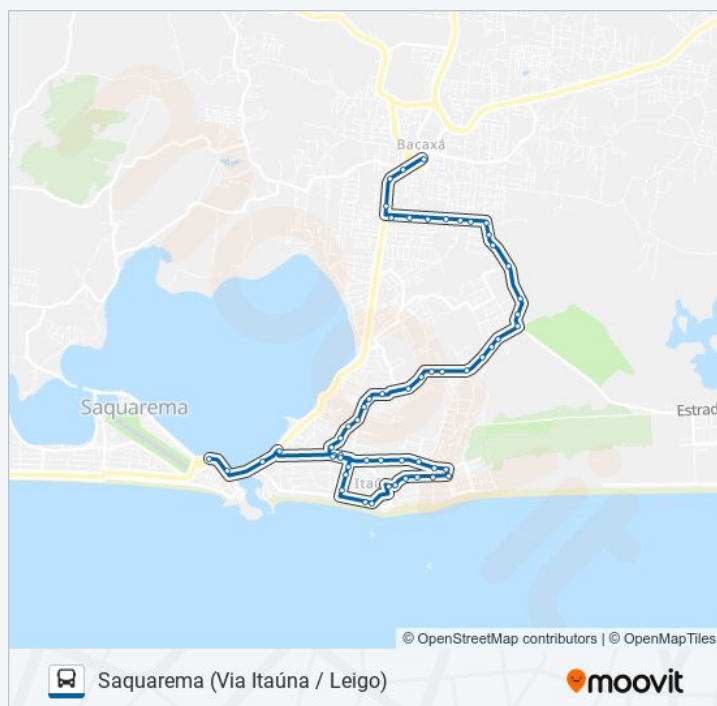

Tabela de horários sentido Saquarema (Via Itaúna / Leigo)

domingo	11:30 - 17:30
segunda-feira	07:00 - 16:30
terça-feira	07:00 - 16:30
quarta-feira	07:00 - 16:30
quinta-feira	07:00 - 16:30
sexta-feira	07:00 - 16:30
sábado	07:00 - 16:30

Informações da linha de ônibus 17

Sentido: Saquarema (Via Itaúna / Leigo)

Paradas: 57

Duração da viagem: 42 min

Resumo da linha:

Rj-102, 98

Rj-102, 300

Rj-102, 249

Estrada Leigos, 173

Rj-102, 5

Avenida Vila Mar, 682

Avenida Vila Mar, 730b

Rua Dos Robalos, 558

Rua Dos Robalos, 427

Rua Dos Robalos, 13

Avenida Oceânica, 1654