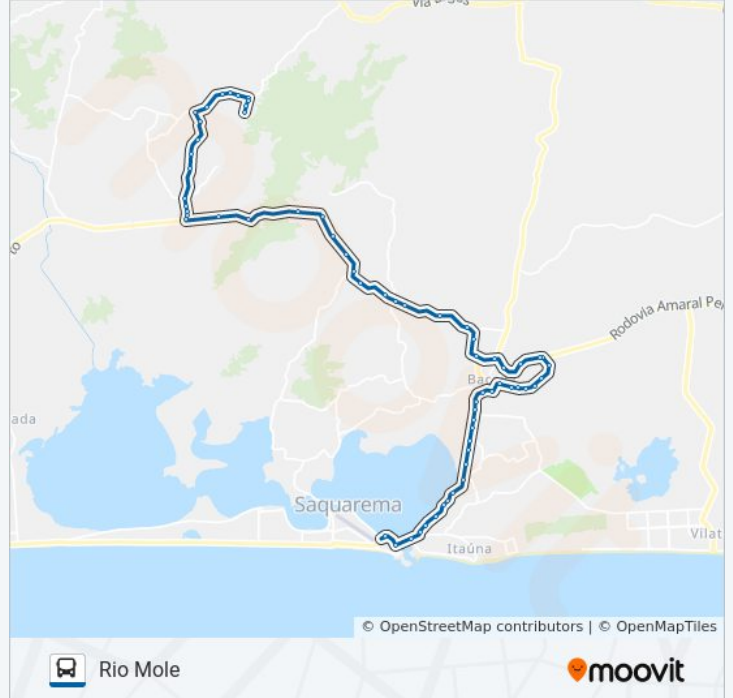

Rodovia Amaral Peixoto, 38

Rodovia Amaral Peixoto, 38

Rodovia Amaral Peixoto, 1214

Rodovia Amaral Peixoto, 20584

Rodovia Amaral Peixoto, 20812

Rodovia Amaral Peixoto, 21302

Rodovia Amaral Peixoto, 22054

Curva Da Morte Sentido Sampaio Corrêa

Rodovia Amaral Peixoto, 22774

Rodovia Amaral Peixoto, 3162

Rodovia Amaral Peixoto, 3162

Estrada Do Rio Mole, 400

Estrada Do Rio Mole, 400

Estrada Do Rio Mole, 1111

Estrada Do Rio Mole, 21

Estrada Do Rio Mole, 3

Estrada Do Rio Mole, 223

Estrada Do Rio Mole, 223

Estrada Do Rio Mole, 223

Estrada Do Rio Mole, 223

Estrada Do Rio Mole

Assembleia De Deus Rio Mole / Sentido Rio Mole

Estrada Balbino Bernadino De Matos

Estrada Balbino Bernadino De Matos

Rodovia Amaral Peixoto

Rio Mole

Rio Mole

Rio Mole

Rio Mole

Rio Mole

Rio Mole

Rio Mole