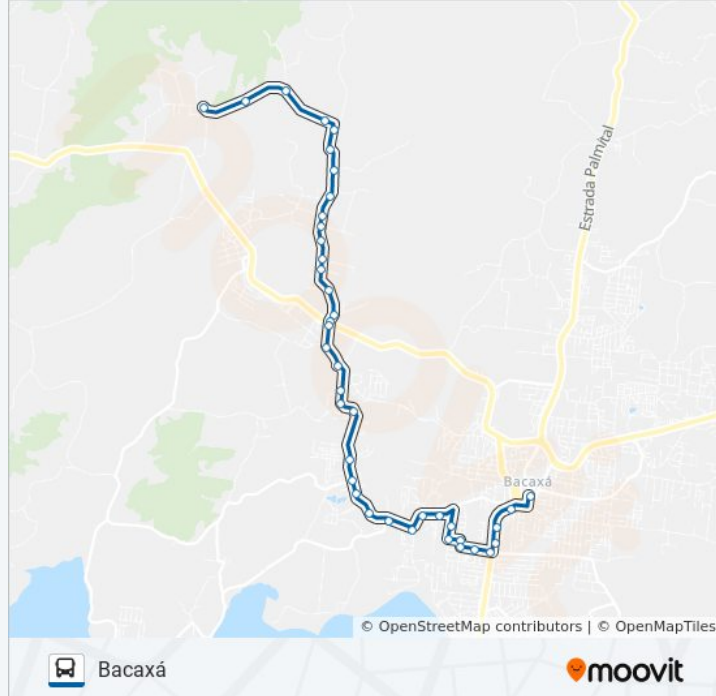

Avenida Oliveira Viana, 261

Avenida Oliveira Viana, 8

Avenida Oliveira Viana, 8

Estrada Madressilva, 6

Estrada Madressilva, 753

Estrada Madressilva, 1136

Rua Madressilva, 336

Rua Madressilva, 486

Sentido: Rio Seco

37 pontos

[VER OS HORÁRIOS DA LINHA](#)

Ponto Final - Bacaxá (Horto)

Estrada Do Palmital, 34

Rua Capitão Nunes, 3

Rua Capitão Nunes, 306

Rua Capitão Nunes, 580

Rua Capitão Nunes, 678

Rua Capitão Nunes, 820

Rua Capitão Nunes, 1085

Rua Capitão Nunes, 1355

Rua Capitão Nunes, 1436

Horários da linha de ônibus 20

Tabela de horários sentido Rio Seco

domingo	07:00 - 18:00
segunda-feira	05:30 - 18:00
terça-feira	05:30 - 18:00
quarta-feira	05:30 - 18:00
quinta-feira	05:30 - 18:00
sexta-feira	05:30 - 18:00
sábado	07:00 - 18:00

Informações da linha de ônibus 20

Sentido: Rio Seco

Paradas: 37

Duração da viagem: 32 min

Resumo da linha:

Rua Capitão Nunes, 1885-1913

Rua Manoel Pereira De Souza, 244

Rua Manoel Pereira De Souza, 566