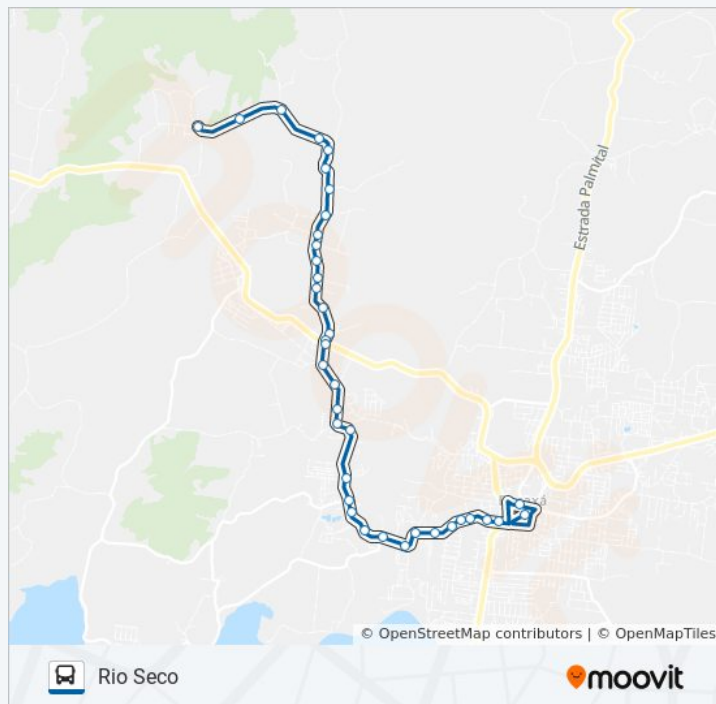

Avenida Oliveira Viana, 250

Avenida Oliveira Viana, 250

Estrada Do Rio Seco, 1829

Avenida Oliveira Viana, 50-62

Estrada Do Rio Seco, 1391

Estrada Do Rio Seco, 1199

Estrada Do Rio Seco, 47

Estrada Do Rio Seco, 819

Informações da linha de ônibus 20

Sentido: Rio Seco

Paradas: 37

Duração da viagem: 32 min

Resumo da linha:

Rua Capitão Nunes, 1885-1913

Rua Manoel Pereira De Souza, 244

Rua Manoel Pereira De Souza, 566

Avenida Oliveira Viana, 8

Avenida Oliveira Viana, 8

Avenida Oliveira Viana, 261

Estrada Do Rio Seco, 822

Avenida Oliveira Viana, 50

Estrada Do Rio Seco, 121

Avenida Oliveira Viana, 338

Estrada Do Rio Seco, 1546

Avenida Oliveira Viana, 250

Avenida Oliveira Viana, 250

Avenida Oliveira Viana, 250

Avenida Oliveira Viana, 250

Estr. Rio Seco

Estr. Rio Seco

Estr. Rio Seco

Ponto Final - Rio Seco