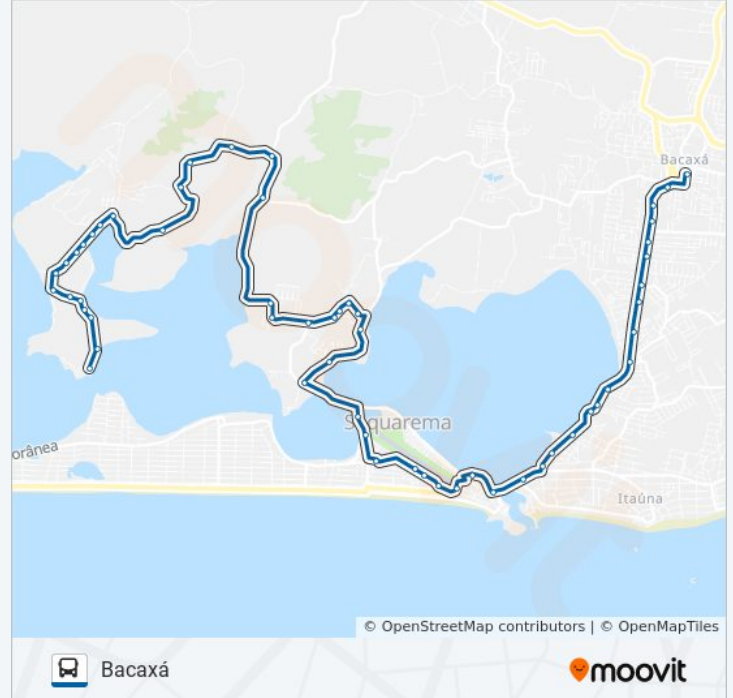

Rua João Catarino, 21

Rua João Catarino, 3035

Estr. De Bacaxá

Estr. De Bacaxá

Rua Laureano Alves, 656

Estrada Do Saco, 2a

Estrada De Santo Antonio, 13

Rua Santo Antonio, 1871

Estrada De Santo Antonio, 1902

Estrada Do Girau, 591

Rua João Vasconcelos, 537a

Travessa Lagoinha, 230-320

Avenida Oito De Maio, 1241

Avenida Oito De Maio, 1035

Avenida Oito De Maio, 729

Avenida Nossa Senhora De Nazareth

Orla De Saquarema | Fórum - Praça Do Bem Estar

Ponte De Saquarema

Avenida Saquarema, 430-564

Av. Saquarema | Rodoviária De Saquarema

Estrada Do Palmital, 1010-1014

Estrada Do Palmital, 1338

Mirante Do Morro Da Cruz (Sentido Bacaxá)

Avenida Saquarema, 1788

Rj-128, 2255

Avenida Saquarema, 2724

Avenida Saquarema, 3040

Avenida Saquarema | Garagem Da Rio Lagos (Sentido Bacaxá)

Avenida Saquarema, 3702

Avenida Saquarema, 4134

Estrada Do Palmital | Garagem Hd Turismo (Sentido Bacaxá)