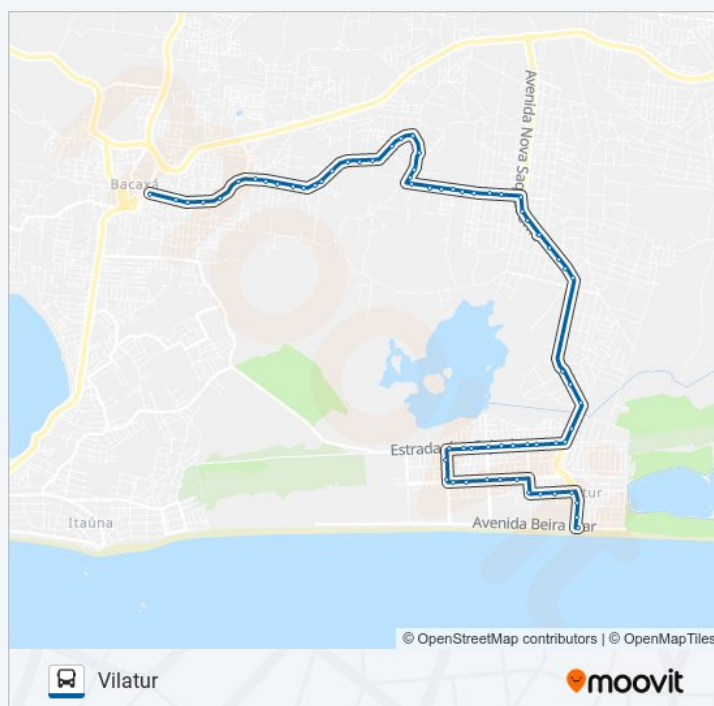

Tabela de horários sentido Vilatur

domingo	06:00 - 21:30
segunda-feira	05:40 - 21:30
terça-feira	05:40 - 21:30
quarta-feira	05:40 - 21:30
quinta-feira	05:40 - 21:30
sexta-feira	05:40 - 21:30
sábado	05:40 - 21:30

Informações da linha de ônibus 23

Sentido: Vilatur

Paradas: 67

Duração da viagem: 38 min

Resumo da linha:

Avenida Água Branca, 318

Avenida Água Branca, 452

Avenida Água Branca, 696