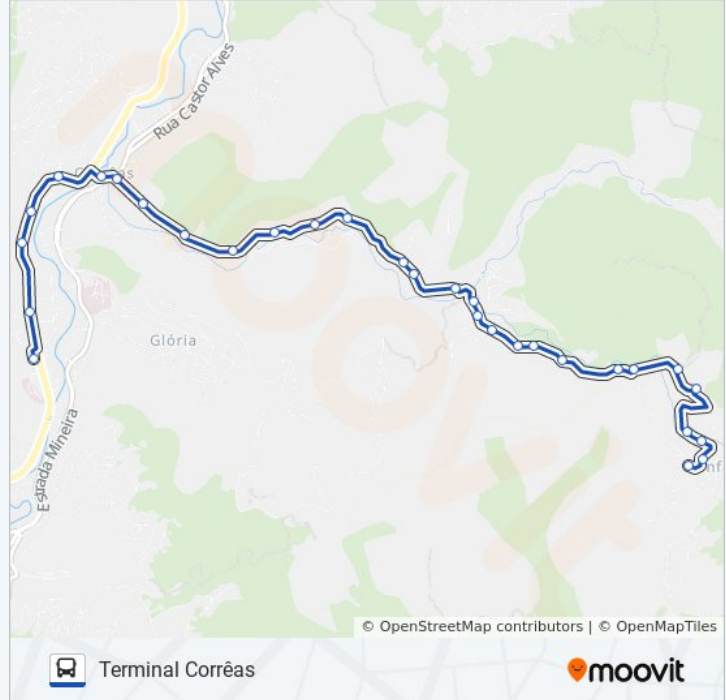

Rodovia Juscelino Kubitschek, 4090-4140

Rua Princesa Doná Paula, 90

Rua Doutor Agostinho Goulão, 11

Rua Doutor Agostinho Goulão, 170-272

Rua Doutor Agostinho Goulão, 618

Rua Doutor Agostinho Goulão, 830-1070

Informações da linha de ônibus 611

Sentido: Terminal Corrêas

Paradas: 30

Duração da viagem: 19 min

Resumo da linha:

Rua Doutor Agostinho Goulão, 1555

Rua Doutor Agostinho Goulão, 1211-1355

Rua Doutor Agostinho Goulão, 1111

Rua Doutor Agostinho Goulão, 383-583

Rua Doutor Agostinho Goulão, 225

Rua Doutor Agostinho Goulão, 7

Rua Princesa Doná Paula, 223-275

Rodovia Juscelino Kubitschek, 4181-4187

Rodovia Juscelino Kubitschek, 3831-3853

Rodovia Juscelino Kubitschek, 3527-3739

Rodovia Juscelino Kubitschek, 2861-3011

Terminal Corrêas (Plataforma Interna - Linhas Alimentadoras)

Os horários e os mapas do itinerário da linha de ônibus 611 estão disponíveis, no formato PDF offline, no site: moovitapp.com. Use o [Moovit App](#) e viaje de transporte público por Rio de Janeiro e Região! Com o Moovit você poderá ver os horários em tempo real dos ônibus, trem e metrô, e receber direções passo a passo durante todo o percurso!