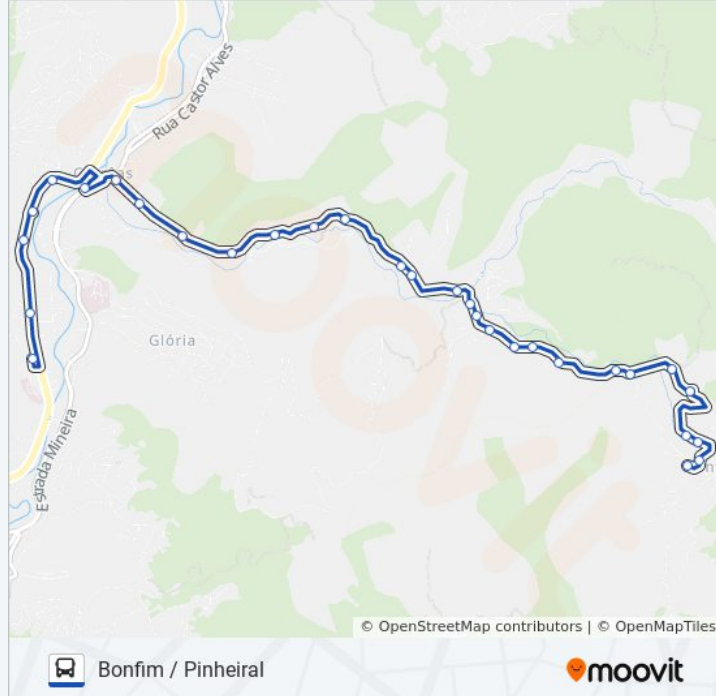

Rodovia Juscelino Kubitschek, 4090-4140

Rua Princesa Doná Paula, 90

Rua Doutor Agostinho Goulão, 11

Rua Doutor Agostinho Goulão, 170-272

Rua Doutor Agostinho Goulão, 618

Rua Doutor Agostinho Goulão, 830-1070

Informações da linha de ônibus 611

Sentido: Bonfim / Pinheiral

Paradas: 30

Duração da viagem: 19 min

Resumo da linha:

Estrada Do Bonfim, 246
Estrada Do Bonfim, 913
Estrada Do Bonfim, 1001
Estrada Do Bonfim, 1001
Estrada Do Bonfim, 1001
Estrada Do Bonfim, 1001
Estrada Do Bonfim, 1001
Estrada Do Bonfim, 1001
Estrada Do Bonfim, 1001
Ponto Final - Bonfim/Pinheiral

Sentido: Terminal Corrêas

30 pontos

[VER OS HORÁRIOS DA LINHA](#)

Ponto Final - Bonfim/Pinheiral
Estrada Do Bonfim, 1001
Estrada Do Bonfim, 1001
Estrada Do Bonfim, 1001
Estrada Do Bonfim, 1001
Estrada Do Bonfim, 1001
Estrada Do Bonfim, 1001
Estrada Do Bonfim, 913
Estrada Do Bonfim, 246
Estrada Do Bonfim, 257
Estrada Do Bonfim, 579-641
Estrada Do Bonfim, 597
Estrada Do Bonfim, 310
Estrada Do Bonfim, 141
Rua Doutor Agostinho Goulão, 1-5
Rua Doutor Agostinho Goulão, 2521-2883
Rua Doutor Agostinho Goulão, 1909-2429
Rua Doutor Agostinho Goulão, 1805-1845

Informações da linha de ônibus 611

Sentido: Terminal Corrêas

Paradas: 30

Duração da viagem: 19 min

Resumo da linha:

Rua Doutor Agostinho Goulão, 1555

Rua Doutor Agostinho Goulão, 1211-1355

Rua Doutor Agostinho Goulão, 1111