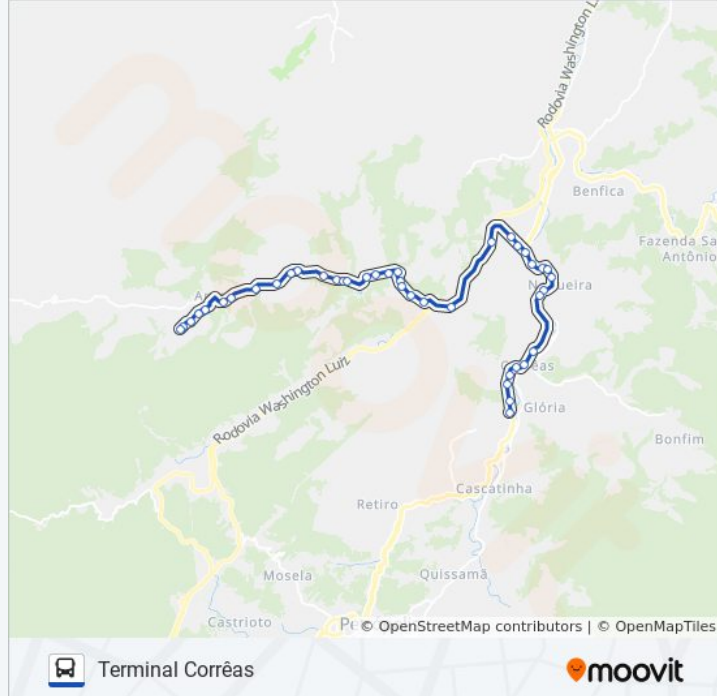

Trevo De Bonsucesso

Rodovia Juscelino Kubitschek, 8125

Rodovia Juscelino Kubitschek, 7777-7799

Estrada União E Indústria, 7501

La Villette

Rodovia Juscelino Kubitschek, 4879-6999

Rodovia Juscelino Kubitschek, 4879-6999

Rodovia Juscelino Kubitschek, 4589

Estrada União E Indústria, 4393

Rodovia Juscelino Kubitschek, 4181-4187

Rodovia Juscelino Kubitschek, 3831-3853

Rodovia Juscelino Kubitschek, 3527-3739

Rodovia Juscelino Kubitschek, 2861-3011

Terminal Corrêas (Plataforma Interna - Linhas
Alimentadoras)

Os horários e os mapas do itinerário da linha de ônibus 618 estão disponíveis, no formato PDF offline, no site: moovitapp.com. Use o [Moovit App](#) e viaje de transporte público por Rio de Janeiro e Região! Com o Moovit você poderá ver os horários em tempo real dos ônibus, trem e