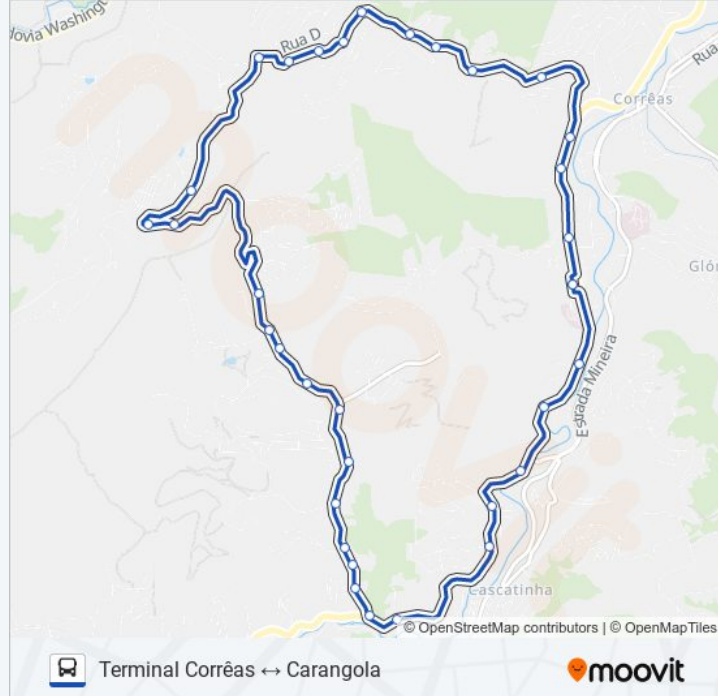

### Informações da linha de ônibus 660

**Sentido:** Terminal Corrêas ↔ Carangola

**Paradas:** 34

**Duração da viagem:** 30 min

**Resumo da linha:**

Estrada Do Carangola, 231

Rua Vincenzo Rivetti, 274-288

Valdemar Vieira Afonso, 424

Rua Emídio Taváres, 843

Rua C, 501-529

Rua C, 1-499

Rua C, 1-499

Rua C, 1-499

Rua Carvalho Júnior, 1647-1681

Rua Carvalho Júnior, 1202-1270

Rua Carvalho Júnior, 852-1050

Rua Carvalho Júnior, 628-740

Rodovia Juscelino Kubitschek, 3831-3853

Rodovia Juscelino Kubitschek, 3527-3739

Rodovia Juscelino Kubitschek, 2861-3011

Terminal Corrêas (Plataforma Interna - Linhas Alimentadoras)

### Sentido: Terminal Corrêas ↔ Vista Alegre

23 pontos

[VER OS HORÁRIOS DA LINHA](#)

Terminal Corrêas (Plataforma Interna - Linhas Alimentadoras)

Estrada União E Indústria, 3068

Rodovia Juscelino Kubitschek, 3802-3830