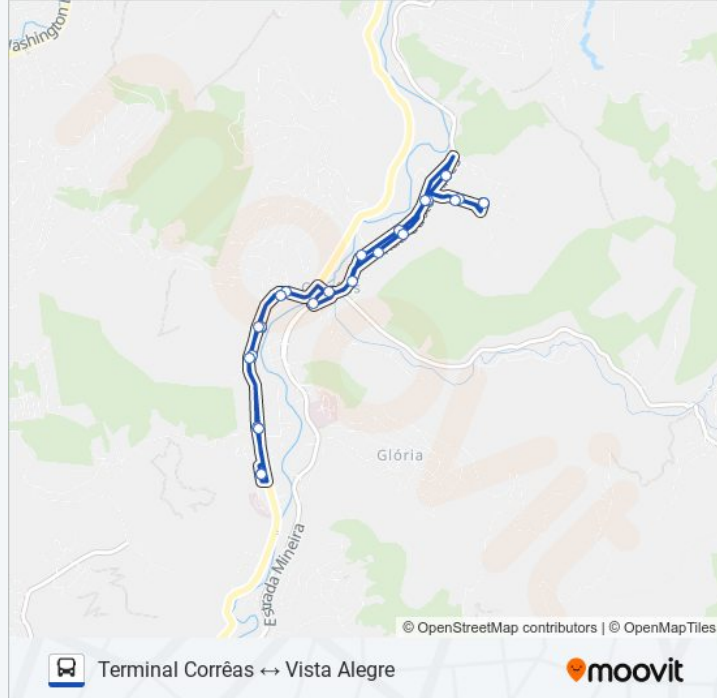

### Horários da linha de ônibus 660

Tabela de horários sentido Terminal Corrêas ↔ Vista Alegre

domingo	06:45 - 18:45
segunda-feira	Fora de Operação
terça-feira	Fora de Operação
quarta-feira	Fora de Operação
quinta-feira	Fora de Operação
sexta-feira	Fora de Operação
sábado	Fora de Operação

### Informações da linha de ônibus 660

**Sentido:** Terminal Corrêas ↔ Vista Alegre

**Paradas:** 23

**Duração da viagem:** 17 min

**Resumo da linha:**

Rua João Ramos, 222

Rua Álvares De Azevedo, 848-852

Rua Álvares De Azevedo, 593-673

Rua Princesa Doná Paula, 365

Rua Princesa Doná Paula, 63

Rua Princesa Doná Paula, 223-275

Rodovia Juscelino Kubitschek, 4181-4187

Rodovia Juscelino Kubitschek, 3831-3853

Rodovia Juscelino Kubitschek, 3527-3739

Rodovia Juscelino Kubitschek, 2861-3011

Terminal Corrêas (Plataforma Interna - Linhas Alimentadoras)

Os horários e os mapas do itinerário da linha de ônibus 660 estão disponíveis, no formato PDF offline, no site: [moovitapp.com](https://moovitapp.com). Use o [Moovit App](#) e viaje de transporte público por Rio de Janeiro e Região! Com o Moovit você poderá ver os horários em tempo real dos ônibus, trem e metrô, e receber direções passo a passo durante todo o percurso!