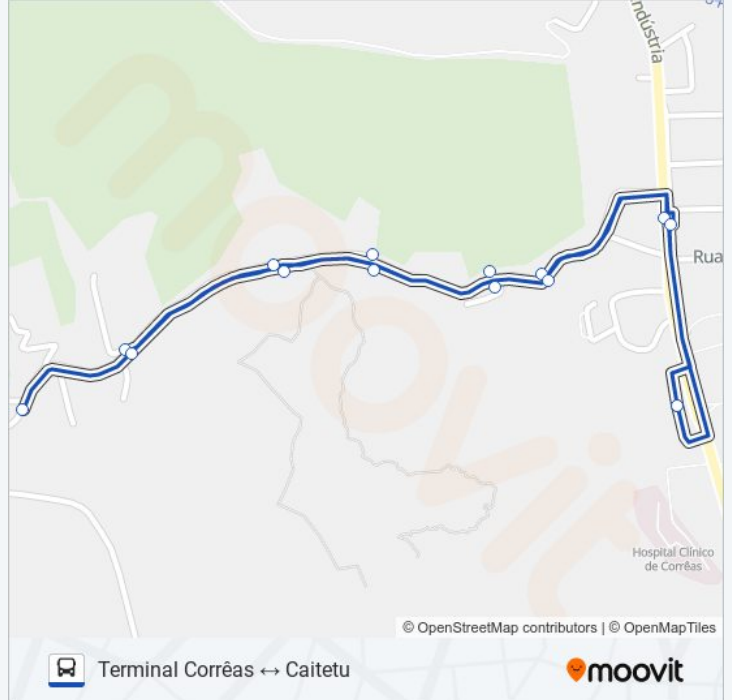

Estrada Luís Gomes Da Silva, 759

Estrada Luís Gomes Da Silva, 589

Estrada Luís Gomes Da Silva, 100-648

Estrada Luís Gomes Da Silva, 100-648

Rodovia Juscelino Kubitschek, 2861-3011

Terminal Corrêas (Plataforma Interna - Linhas Alimentadoras)

### Horários da linha de ônibus 660

Tabela de horários sentido Terminal Corrêas ↔ Caitetu

domingo	07:15 - 19:30
segunda-feira	Fora de Operação
terça-feira	Fora de Operação
quarta-feira	Fora de Operação
quinta-feira	Fora de Operação
sexta-feira	Fora de Operação
sábado	Fora de Operação

### Informações da linha de ônibus 660

**Sentido:** Terminal Corrêas ↔ Caitetu

**Paradas:** 15

**Duração da viagem:** 10 min

**Resumo da linha:**

### Sentido: Terminal Corrêas ↔ Carangola

34 pontos

[VER OS HORÁRIOS DA LINHA](#)

Terminal Corrêas (Plataforma Interna - Linhas Alimentadoras)

Rodovia Juscelino Kubitschek, 2337

Rodovia Juscelino Kubitschek, 1901-2005