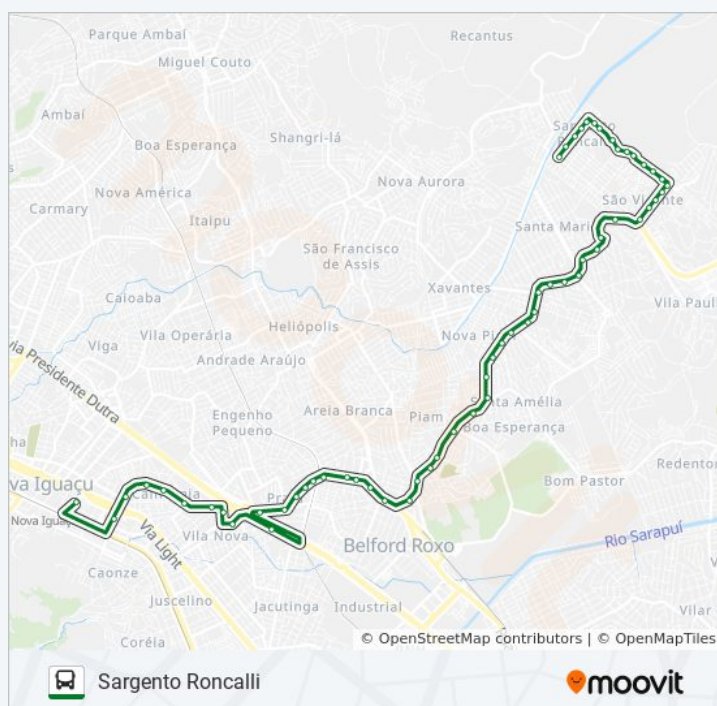

Avenida José Mariano Passos 1590 | Assembleia

Horários da linha de ônibus 435I

Tabela de horários sentido Sargento Roncalli

Domingo	05:55 - 21:00
Segunda-feira	05:45 - 22:00
Terça-feira	05:45 - 22:00
Quarta-feira	05:45 - 22:00
Quinta-feira	05:45 - 22:00
Sexta-feira	05:55 - 21:00
Sábado	05:40 - 22:00

Informações da linha de ônibus 435I

Sentido: Sargento Roncalli

Paradas: 60

Duração da viagem: 40 min

Resumo da linha:

De Deus De Belford Roxo

Avenida Amália Rocha, 553

Avenida Joaquim Da Costa Lima, 534