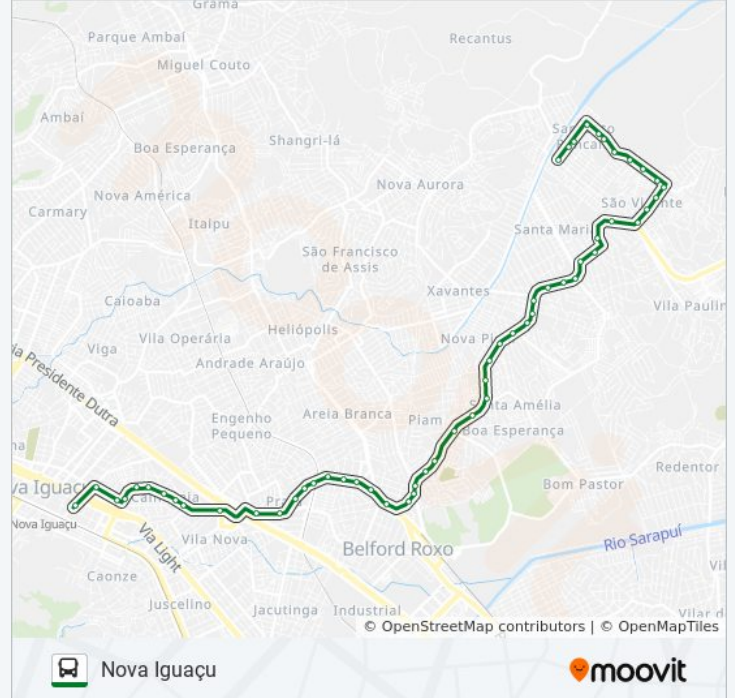

Avenida José Mariano Passos | Supermercado Berg's - Sentido Nova Iguaçu

Avenida José Mariano Passos 459 | Titio Sacaria

Avenida José Mariano Dos Passos, 335-377

Avenida José Mariano Dos Passos, 125

Estrada Doutor Plínio Casado, 2531

Estrada Doutor Plínio Casado | Posto 13 - Sentido Nova Iguaçu

Rua Oscar Soares, 1525 | Granfino

Rua Oscar Soares, 1081 | Animalis Pet

Rua Oscar Soares, 931 | Casa Do Churrasco

Rua Oscar Soares, 793 | Restaurante Império D'Itália - Sentido Nova Iguaçu

Rua Oscar Soares, 515 | Hospital Prontonil

Rua Oscar Soares, 369 | Califórnia Automóveis

Rua Oscar Soares, 161

Rua Antônio Rabelo Guimarães, 76

Rua Antônio Rabelo Guimarães, 392

Ponto Final - Nova Iguaçu (Flores / Vulcão)

Sentido: Sargento Roncalli

60 pontos

[VER OS HORÁRIOS DA LINHA](#)

Ponto Final - Nova Iguaçu (Flores / Vulcão)

Rua Professor Paris 218

Rua Oscar Soares, 144

Rua Oscar Soares, 512 | Tibrás Atacadão

Rua Oscar Soares, 760 | Restaurante Império D'Itália - Sentido Belford Roxo