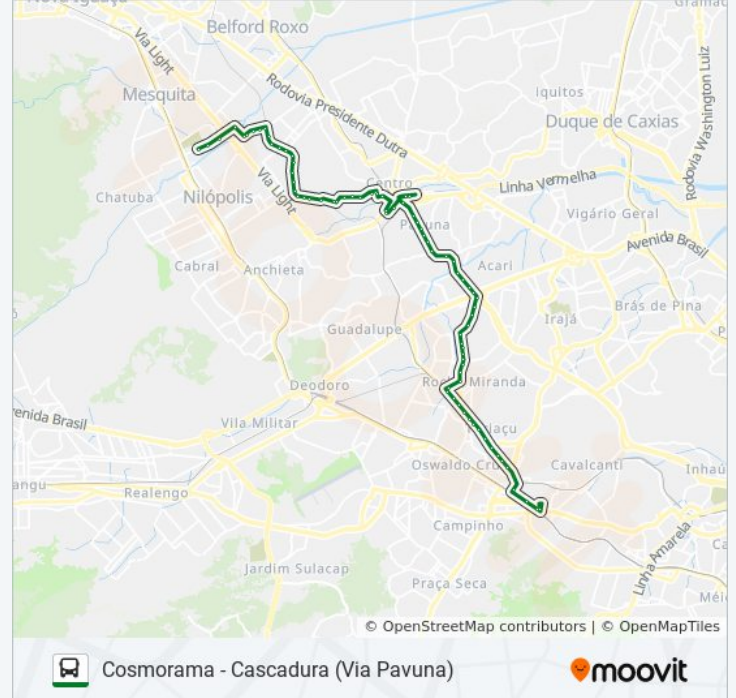

Rua Elisiário De Souza, 329

Rua Elisiário De Souza, 161 - 165

Rua Elisiário De Souza 19

Avenida Tórres Homem, 3571

Avenida Tórres Homem, 807

Rua Tórres Homem, 2967

Avenida Tórres Homem, 2845

Avenida Presidente Tancredo Neves, 2613

Avenida Pastor Martin Luther King Junior, 11641

Avenida Pastor Martin Luther King Junior, 11311-11411

Metrô Acari/Fazenda Botafogo

Avenida Pastor Martin Luther King Junior, 10771

Avenida Pastor Martin Luther King Junior, 8971-9031

Rua Araçatuba, 213

Avenida Dos Italianos, 1411-1447

Avenida Dos Italianos 1333-1355

Avenida Dos Italianos, 1221-1231

Avenida Dos Italianos, 1051-1097

Avenida Dos Italianos, 991

Avenida Dos Italianos | Hora Da Festa Kids

Avenida Dos Italianos, 871

Avenida Dos Italianos, 813-829

Avenida Dos Italianos, 753

Avenida Dos Italianos, 675 - 683

Avenida Dos Italianos, 565

Rua Das Turquezas, 358

Rua Das Safiras, 52

Estação De Trem De Rocha Miranda