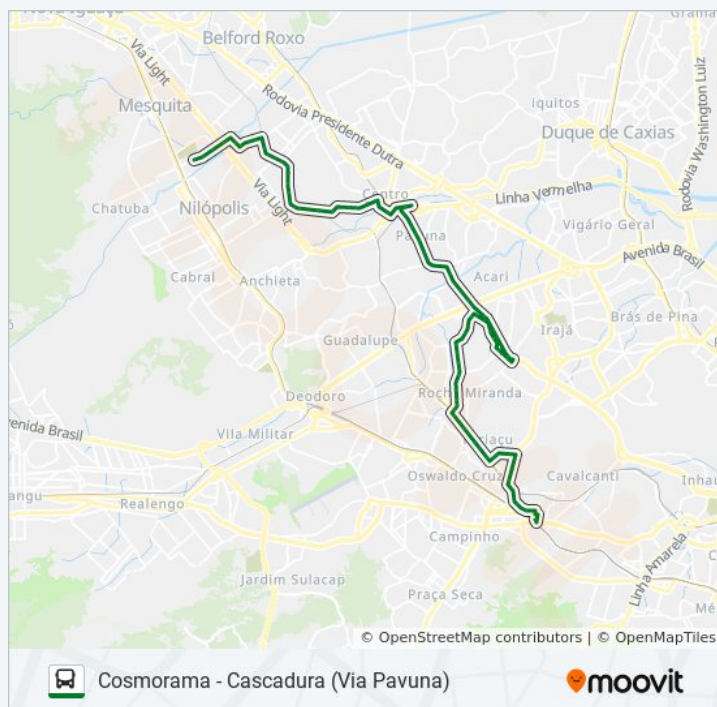

Avenida Pastor Martin Luther King Junior, 9607-9655

Avenida Pastor Martin Luther King Junior, 838-

Sexta-feira

06:00 - 20:30

Sábado

05:30 - 21:40

Informações da linha de ônibus 713L

Sentido: Cosmorama

Paradas: 81

Duração da viagem: 61 min

Resumo da linha:

952

Avenida Pastor Martin Luther King Júnior, 9061

Avenida Pastor Martin Luther King Junior, 1238-1350

Avenida Pastor Martin Luther King Junior, 8779-8877