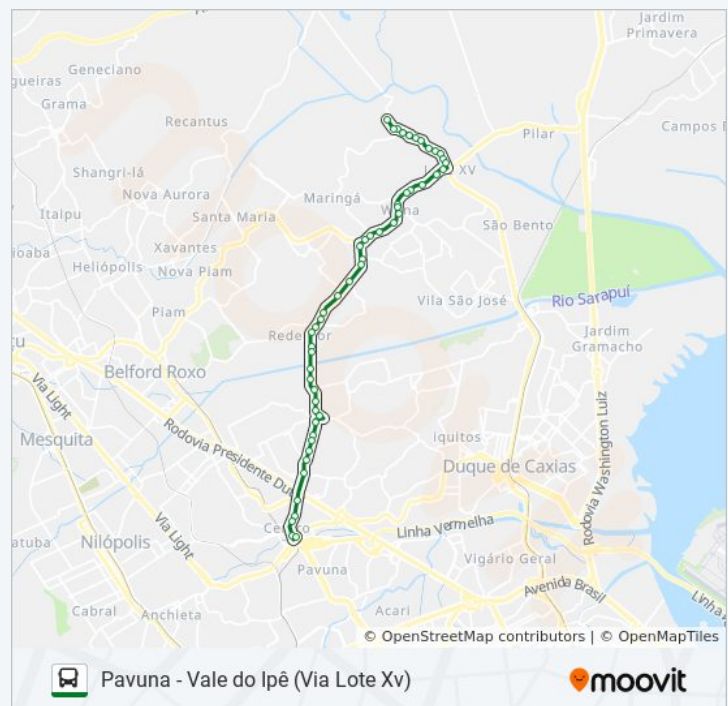

724I

Pavuna - Vale do Ipê (Via Lote Xv)

Use O App

A linha de ônibus 724I | (Pavuna - Vale do Ipê (Via Lote Xv)) tem 2 itinerários.

(1) Pavuna: 00:15 - 23:50(2) Vale Do Ipê: 00:00 - 23:30

Use o aplicativo do Moovit para encontrar a estação de ônibus da linha 724I mais perto de você e descubra quando chegará a próxima linha de ônibus 724I.

Estrada Manoel De Sá, 911

Estrada Manoel De Sá, 905-939

Estrada Manoel De Sá, 745-817

Rua Noêmia Rodrigues De Macedo, 186-266

Avenida Joaquim Da Costa Lima (Sete Campos)

Rua Cristina Maria, 220

Avenida Joaquim Da Costa Lima

Sentido: Vale Do Ipê

Paradas: 62

Duração da viagem: 50 min

Resumo da linha:

Avenida Automóvel Clube, 3156-3226

Avenida Automóvel Clube, 3556-3588

Avenida Joaquim Da Costa Lima, 2582

Avenida Joaquim Da Costa Lima, 8634-8682