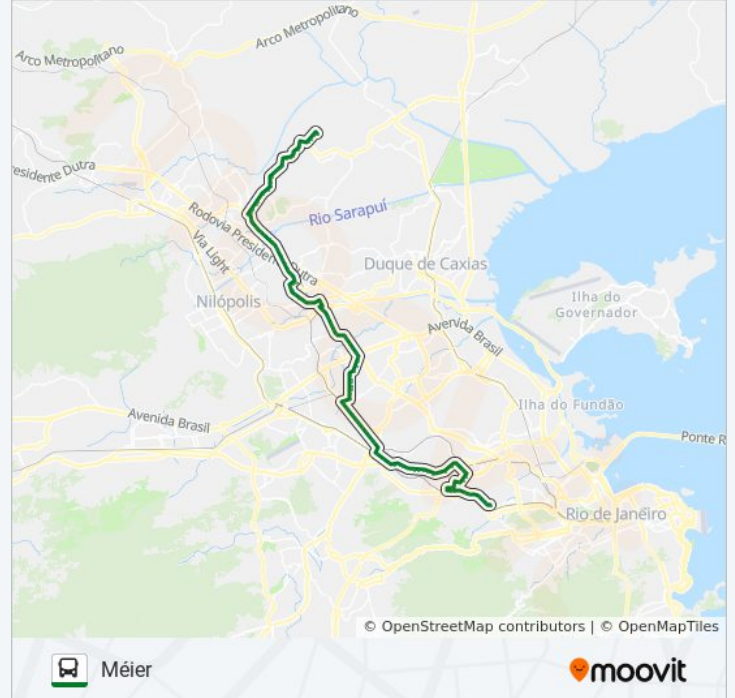

Rua Da Matriz, 1815-1849

Rua Da Matriz, 1595 - 1619

Cemitério Israelita

Rua Delfim Moreira, 88

Rua Delfim Moreira, 362

Rua Delfim Moreira, 451

Avenida Getúlio De Moura, 1341

Avenida Getúlio De Moura, 1247

Avenida Getúlio De Moura, 1115

Avenida Getúlio De Moura, 929

Avenida Getúlio De Moura, 624-660

Avenida Getúlio De Moura, 355

Avenida Getúlio De Moura, 155-175

Rua Manuel Francisco Da Rosa, 24

Rua São João Batista | Praça Do Skate