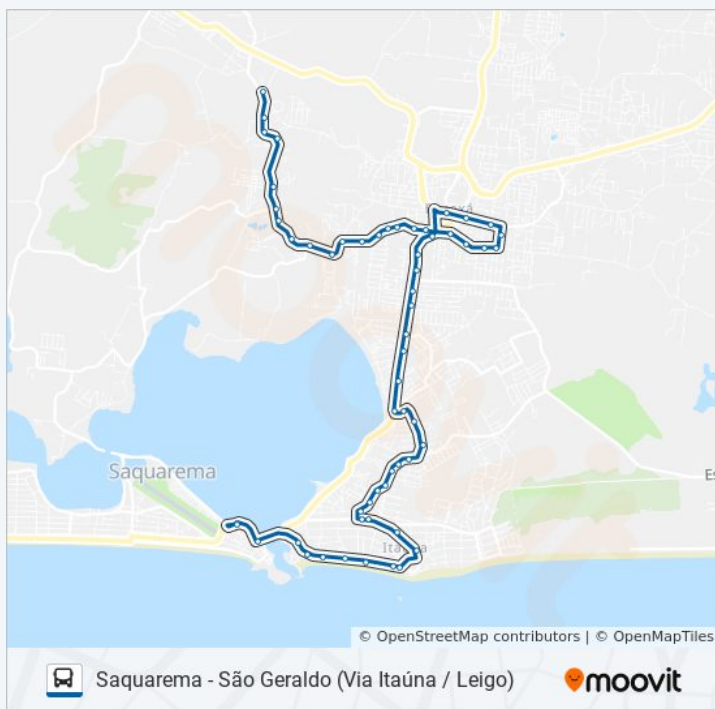

### Informações da linha de ônibus 15

**Sentido:** São Geraldo (Via Itaúna / Leigo)

**Paradas:** 58

**Duração da viagem:** 44 min

**Resumo da linha:**

Rua Beatriz Amaral Pereira, 682

Estrada Do Aterrado, 2

Rua Ademário Costa, 12