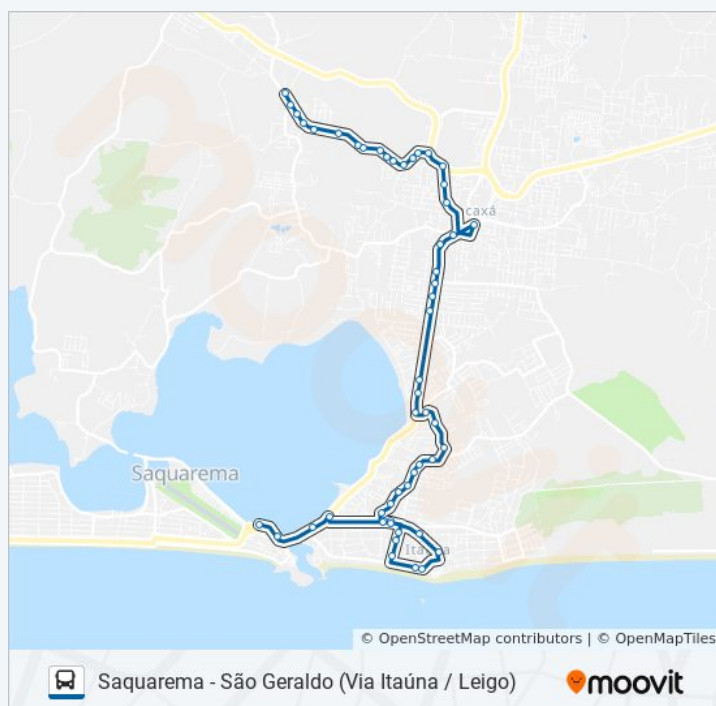

Estrada Do Palmital, 2665

## Horários da linha de ônibus 15

Tabela de horários sentido Saquarema (Via Itaúna / Leigo)

Domingo	09:10 - 19:10
Segunda-feira	07:10 - 20:10
Terça-feira	07:10 - 20:10
Quarta-feira	07:10 - 20:10
Quinta-feira	07:10 - 20:10
Sexta-feira	09:10 - 19:10
Sábado	08:10 - 20:10

## Informações da linha de ônibus 15

**Sentido:** Saquarema (Via Itaúna / Leigo)

**Paradas:** 53

**Duração da viagem:** 41 min

**Resumo da linha:**

Rua Theófilo D'Ávila, 49

Rua Theófilo D'Ávila, 16

Rua Fernando Carvalho, 283

Avenida Vila Mar, 730b

Rua Dos Robalos, 558

Rua Dos Robalos, 427

Rua Dos Robalos, 13

Avenida Oceânica, 1654

Avenida Oceânica, 1660-1714

Avenida Vila Mar, 120

Avenida Vila Mar, 450