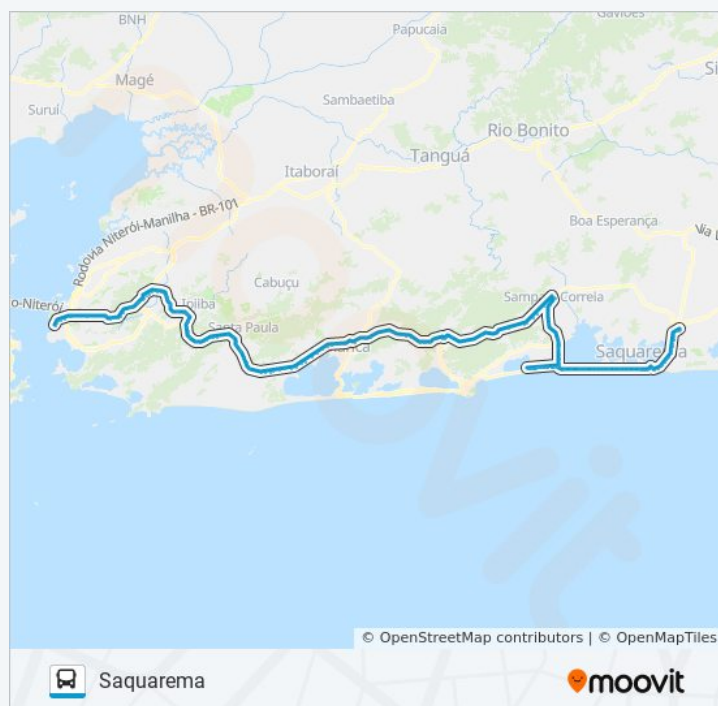

Avenida Doutor Eugênio Borges, 1146

Hartmman

Anaia

Garagem Da Rio Ouro

Duração da viagem: 231 min

Resumo da linha:

Arrastão

Sete Cruzes

Avenida Eugênio Borges, 68-98

Avenida Eugênio Borges, 334-388

Avenida Eugênio Borges, 486-492

Rodovia Tronco Norte Fluminense, 1010-1174

Curva Do Vento

Rodovia Tronco Norte Fluminense, 1900-2016

Ponto Final - Rio Do Ouro