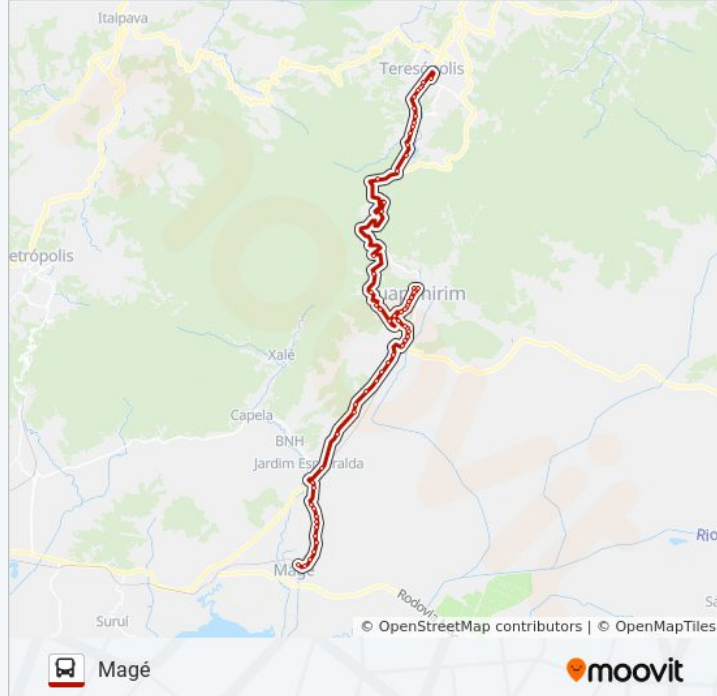

Rodovia Rio-Teresopolis, 268-284

Rodovia Rio-Teresopolis, 590-656

Entrada De Parada Modelo (Sentido Rio)

Rua Dois, 1-73

Prefeitura Municipal De Guapimirim

Avenida Dedo De Deus, 821-833

Avenida Dedo De Deus, 491

Avenida Dedo De Deus, 311

Praça Da Emancipação

Rua Professor Rocha Faria, 60

Estação De Guapimirim

Rua Eduardo García, 201

Praça Da Emancipação

Avenida Dedo De Deus, 270

Avenida Dedo De Deus, 470

Avenida Dedo De Deus, 720

Avenida Dedo De Deus, 876-880

Prefeitura Municipal De Guapimirim

Avenida Dedo De Deus, 1454-1478

Estrada Do Bananal, 1770

Estrada Do Bananal, 2632-2866

Posto Do Detran (Guapimirim)

Estrada Irineu Alves Dos Santos, 2280

Estrada Irineu Alves Dos Santos, 2452-2460

Rua José Carlos Prado, 312

Estação Parada Modelo

Rodovia Rio-Teresópolis, 5485

Terminal Parada Ideal

Rodovia Rio-Teresópolis, 1935

Rodovia Rio-Teresópolis, 1815

Rodovia Rio-Teresópolis, 1775

Rodovia Rio-Teresópolis, 60

Rodovia Rio-Teresópolis, 5675