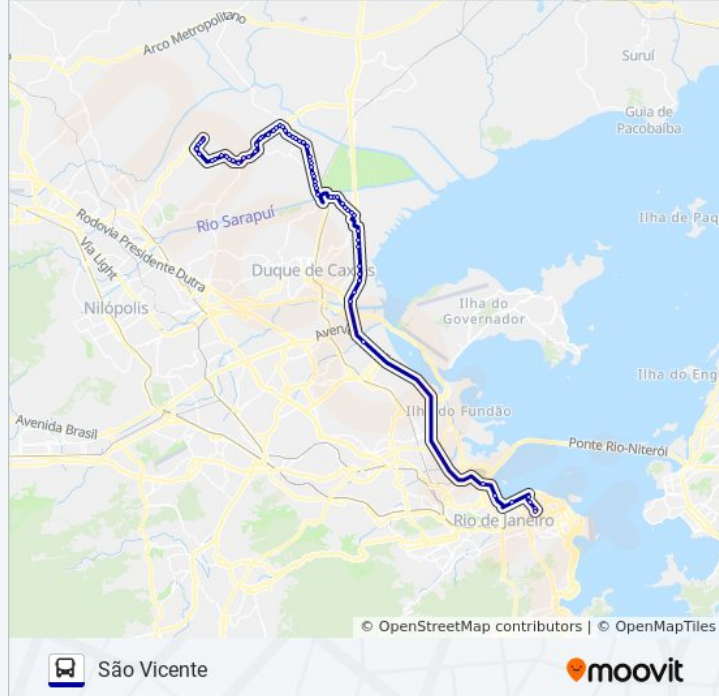

Ponto Fiscal - União

Rodovia Washington Luiz (Sentido Petrópolis) |
Hotel Nobre

Rodovia Washington Luiz (Sentido Petrópolis) |
Carvalho

Avenida Pelotas, 412

Avenida Pelotas, 91

Avenida República Do Paraguai

Avenida República Do Paraguai

Garagem Da Santo Antônio (Sentido Gramacho)

Avenida República Do Paraguai

Ifrj - Campus Caxias / Upa Do Sarapuí (Sentido
Gramacho)

Avenida República Do Paraguai, 29

Avenida Governador Leonel De Moura Brizola,
6130-6162

Avenida Governador Leonel De Moura Brizola,
6340-6482

Avenida Governador Leonel De Moura Brizola,
6484-6508

Avenida Governador Leonel De Moura Brizola,
6560-6754

Avenida Governador Leonel De Moura Brizola,
6930-7064

Avenida Governador Leonel De Moura Brizola,
7102

Avenida Presidente Kenedy, 8050

Avenida Presidente Kennedy, 8086

Avenida Governador Leonel De Moura Brizola

Avenida Governador Leonel De Moura Brizola,
8080

Feuduc

Avenida Governador Leonel De Moura Brizola,
8840-8910

Avenida Governador Leonel De Moura Brizola,
9060-9152

Avenida Governador Leonel De Moura Brizola,
9326-9350

Avenida Governador Leonel De Moura Brizola,
9560-9580