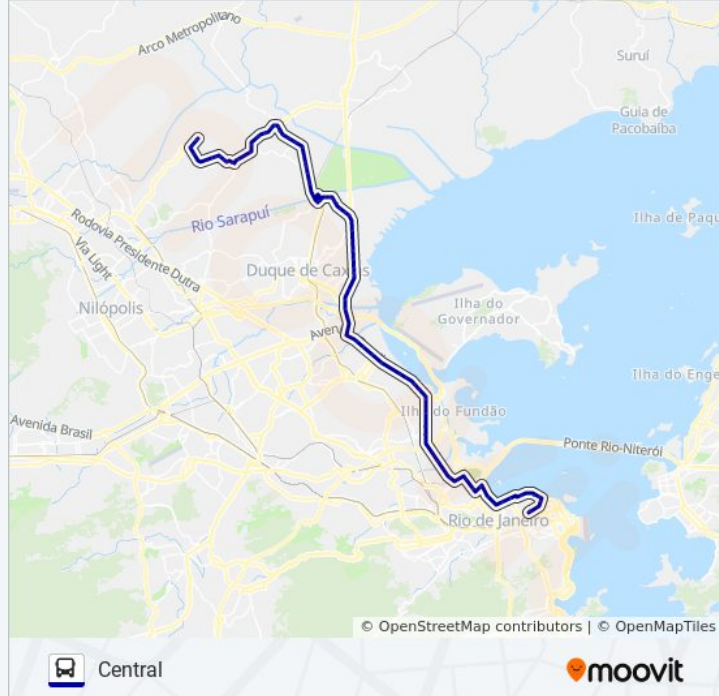

Ifrrj - Campus Caxias / Upa Do Sarapuí (Sentido
Br-040)

Avenida República Do Paraguai, 321

Avenida República Do Paraguai

Garagem Da Santo Antônio (Sentido Br-040)

Avenida Pelotas, 911-935

Avenida Pelotas, 585

Avenida Pelotas, 381-411

Rodovia Washington Luíz, 5049

Rodovia Washington Luiz, 4099

Rodovia Washington Luíz, 1195

Rodovia Washington Luiz (Sentido Rio) | Hospital Moacir Do Carmo

Rodovia Washington Luíz (Sentido Rio) | Caxias Shopping - Entrada Principal

Rodovia Washington Luiz (Sentido Rio) | Rei Do Bacalhau Rp

Rodovia Washington Luíz (Sentido Rio) | Parque Industrial De Caxias

Rodovia Washington Luíz, 1375

Avenida Das Missões (Corpo De Fuzileiros Navais)

Via Trilhos Santo Cristo Rio De Janeiro - Rio De Janeiro 20220 Brasil

VLT Praia Formosa

Av. Francisco Bicalho | Rodoviária Do Rio

Into | Linhas Intermunicipais

Avenida Brasil - Passarela 01

Avenida Brasil - Passarela 18 (Mercado São Sebastião)