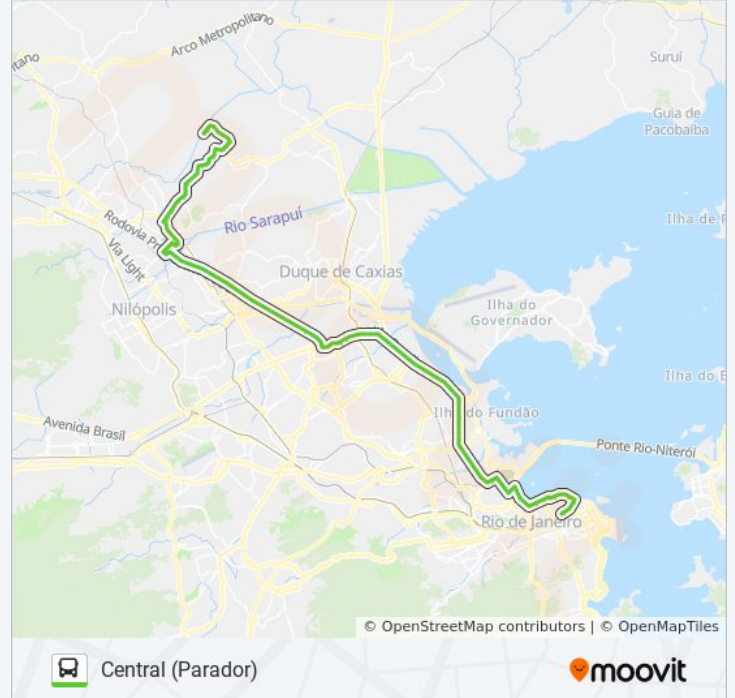

Avenida Jorge Júlio Da Costa Dos Santos, 182

Rua Maestro Germano Dias Teixeira, 56

Avenida Coelho Da Rocha, 258-372

Avenida Treze De Maio, 535

Rodovia Presidente Dutra (Bnh/Carrefour De Belford Roxo)

Rodovia Presidente Dutra (E.M. Denise Cerqueira)

Rodovia Presidente Dutra (Passarela Do

Oásis/Retífica Nacar)

Rodovia Presidente Dutra (Agostinho Porto)

Rodovia Presidente Dutra (Vila Rosali)

Rodovia Presidente Dutra (Passarela Da Casa Do Alemão)

Rodovia Presidente Dutra (Garagem Da Flores)

Rodovia Presidente Dutra (Passarela Da Sendas)

Rodovia Presidente Dutra (Nob's Motel)

Rodovia Presidente Dutra (Divisa São João - Rio)

Rodovia Presidente Dutra (Drogarias Pacheco)

Rodovia Presidente Dutra (Scania)

Rodovia Presidente Dutra (Combrascam)

Rodovia Presidente Dutra (Pátio Do Dnit)

Trevo Das Margaridas / Shopping Via Brasil

Avenida Brasil | Passarela Ibge

Avenida Brasil - Passarela 21

Avenida Brasil - Passarela 20