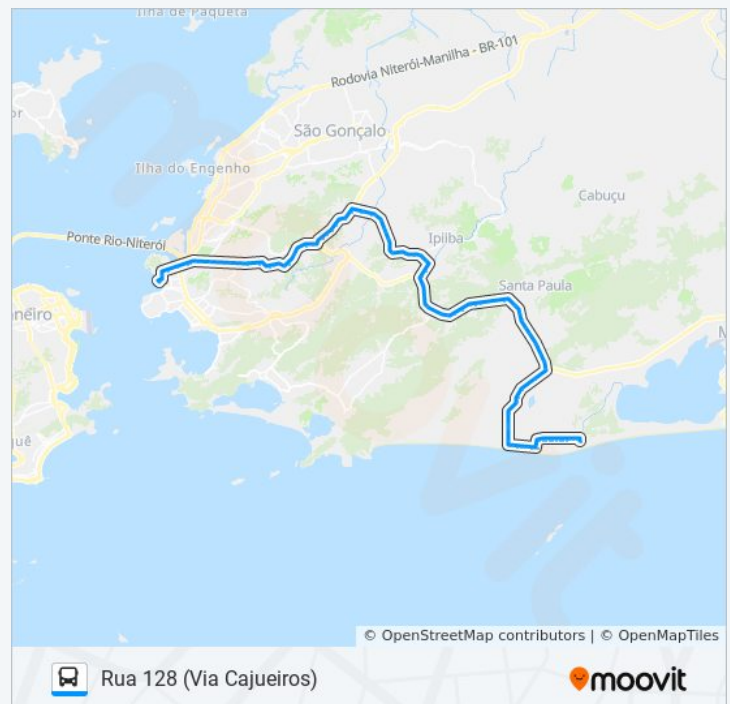

Rodovia Rj-104 | Passarela De Maria Paula - Sentido Manilha

Rodovia Rj-104 (Sentido Manilha) | Antigo Motel Fiesta

Rodovia Rj-104 (Sentido Manilha) | Rua São Sebastião

Rodovia Rj-104 | Adhonep - Sentido Manilha

Informações da linha de ônibus 6144R (EXECUTIVO)

Sentido: Rua 128 (Via Cajueiros)

Paradas: 93

Duração da viagem: 94 min

Resumo da linha:

Rodovia Rj-104 | Passarela De Tribobó - Sentido Manilha

Avenida Doutor Eugênio Borges, 329