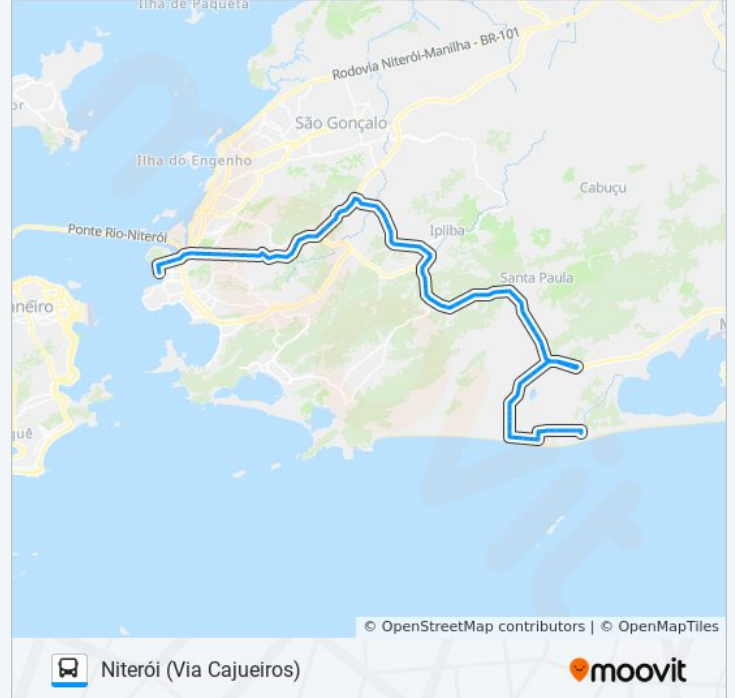

Estrada Hungria 27

Rodovia Tronco Norte Fluminense, 4509-4547

Entrada De Rio Do Ouro (Sentido Niterói)

Avenida Eugênio Borges, 6639

Rodovia Tronco Norte Fluminense, 2875-3025

Rodovia Tronco Norte Fluminense, 2335-2379

Rodovia Amaral Peixoto / Entrada De Ipiíba

Avenida Doutor Eugênio Borges, 271-341

Ponto Das Sete Cruzes - Sentido Niterói

Arrastão - Sentido Niterói

Anaia

Anaia 2

Hartmman

Avenida Doutor Eugênio Borges, 1225