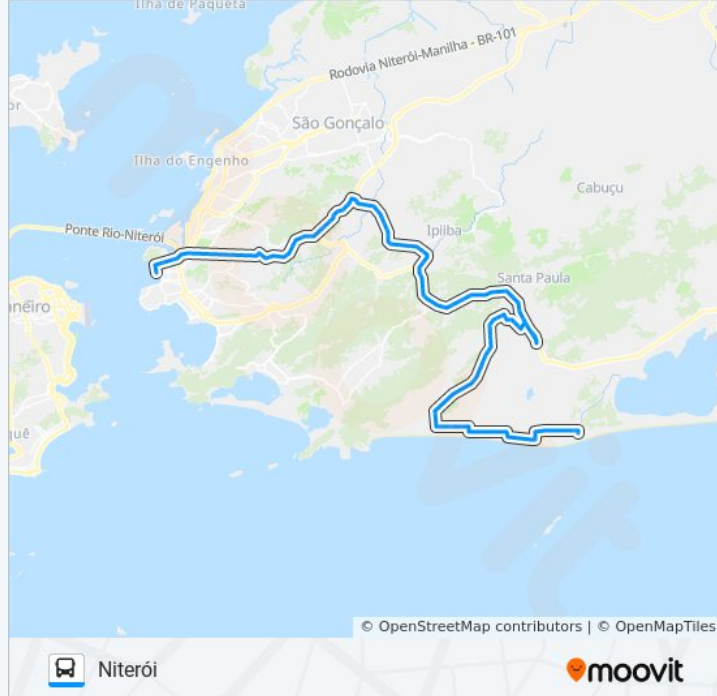

Rodovia Tronco Norte Fluminense, 6573-6731

Rodovia Tronco Norte Fluminense, 5871-6253

Estrada Hungria 27

Rodovia Tronco Norte Fluminense, 4509-4547

Entrada De Rio Do Ouro (Sentido Niterói)

Avenida Eugênio Borges, 6639

Rodovia Tronco Norte Fluminense, 2875-3025

Rodovia Tronco Norte Fluminense, 2335-2379

Rodovia Amaral Peixoto / Entrada De Ipiíba

Avenida Doutor Eugênio Borges, 271-341

Ponto Das Sete Cruzes - Sentido Niterói

Arrastão - Sentido Niteroi

Anaia

Anaia 2

Hartmman

Avenida Doutor Eugênio Borges, 1225

Passarela Do Arsenal

Avenida Doutor Eugênio Borges, 1043-1053

Oasis

Avenida Doutor Eugênio Borges, 989-999

Avenida Doutor Eugênio Borges, 817-819

Assaí Tribobó

Rodovia Rj-104 | Passarela De Tribobó - Sentido Niterói

Rodovia Rj-104 (Sentido Niterói) | Maranata Veículos

Rodovia Rj-104 | Igreja Batista De Tribobó / Nova Vida - Sentido Niterói