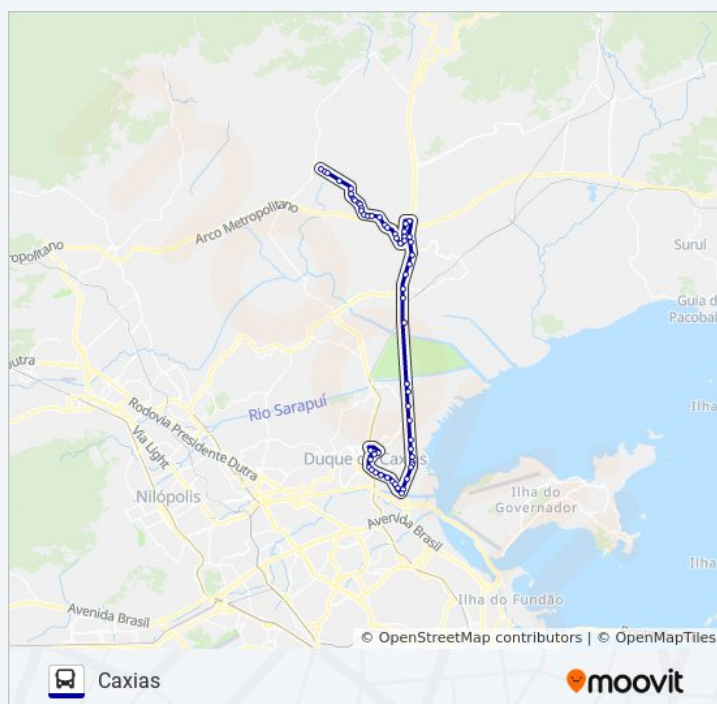

Estrada São Lourenço, 9

Avenida Marquês De Barbacena, 257

Avenida Marquês De Barbacena, 241

Avenida Marquês De Barbacena, 101

Rua Irie, 36

Rua Tirreno, 27

Ponto Final - Capivari

Sentido: Caxias

58 pontos

[VER OS HORÁRIOS DA LINHA](#)

Ponto Final - Capivari

Rua Irie, 36

Avenida Marquês De Barbacena, 195

Avenida Marquês De Barbacena, 258-300

Estrada São Lourenço, 9

Estrada São Lourenço, 2

Estrada São Lourenço, 55

Estrada São Lourenço, 55

Estrada São Lourenço, 93

Rua Golgotá, 388

Estrada São Lourenço, 35

Rua Cinco, 103

Rua Canarias, 32

Estrada São Lourenço, 843

Estrada São Lourenço, 69

Estrada São Lourenço, 1730

Estrada Velha Do Pilar, 2097

Estrada Velha Do Pilar, 1866-2096

Estrada Velha Do Pilar, 1383

Estrada Velha Do Pilar, 1013

Estrada Velha Do Pilar, 810

Avenida Dona Tereza Cristina, 2040

Horários da linha de ônibus 02

Tabela de horários sentido Caxias

Domingo	05:00 - 22:30
Segunda-feira	05:00 - 22:30
Terça-feira	05:00 - 22:30
Quarta-feira	05:00 - 22:30
Quinta-feira	05:00 - 22:30
Sexta-feira	05:00 - 22:30
Sábado	05:00 - 22:30

Informações da linha de ônibus 02

Sentido: Caxias

Paradas: 58

Duração da viagem: 62 min

Resumo da linha: