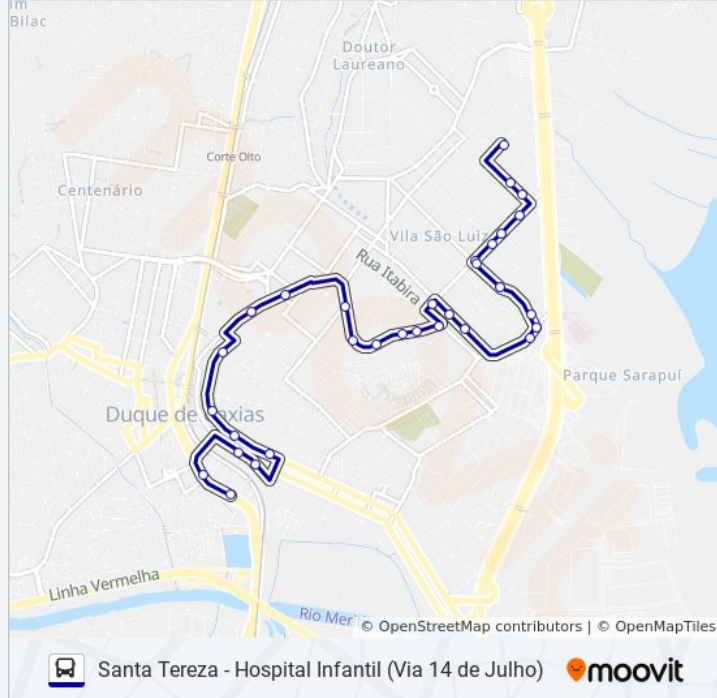

Informações da linha de ônibus 06

Sentido: Hospital Infantil (Via 25 De Agosto)

Paradas: 30

Duração da viagem: 18 min

Resumo da linha:

Rua Albino Imparato

Avenida Duque De Caxias, 42

Avenida Presidente Tancredo Neves, 166

Rua Albino Imparato, 942

Rua 14 De Julho, 150

Rua Santa Tereza

Rua Santa Tereza, 201-203

Estrada São Vicente, 897

Avenida Brasil, 20

Avenida Brasil, 20

Avenida Brasil, 981

Avenida Brasil

Rua 14 De Julho, 394-414

Rua 14 De Julho, 624-628

Rua 14 De Julho, 675

Rua 14 De Julho, 890

Rua Olegário Mariano

Rua Olegário Mariano

Ponto Final - Santa Tereza / Chacrinha

Os horários e os mapas do itinerário da linha de ônibus 06 estão disponíveis, no formato PDF offline, no site: moovitapp.com. Use o [Moovit App](#) e viaje de transporte público por Rio de Janeiro e Região! Com o Moovit você poderá ver os horários em tempo real dos ônibus, trem e metrô, e receber direções passo a passo durante todo o percurso!