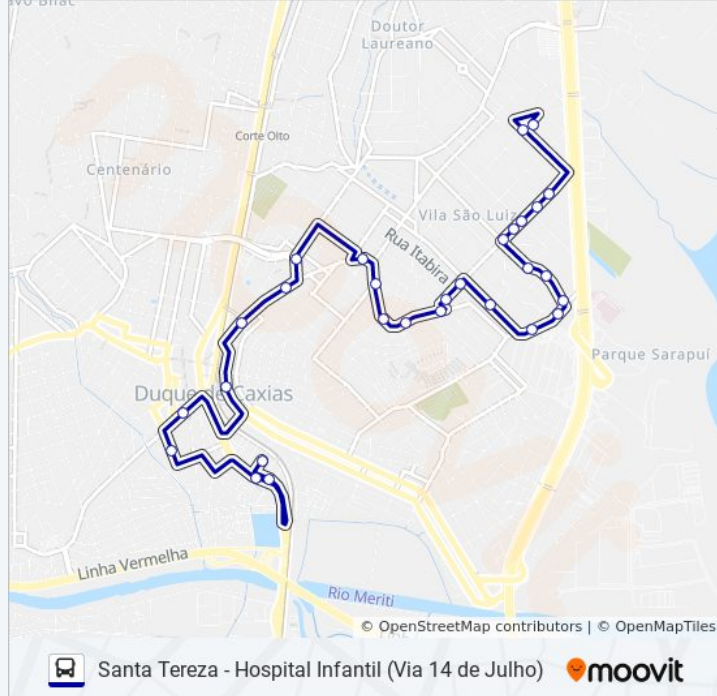

Sentido: Hospital Infantil

Paradas: 29

Duração da viagem: 18 min

Resumo da linha:

Avenida Duque De Caxias, 535-557

Avenida Duque De Caxias, 207 (Desativado Aos Domingos)

Correios - Duque De Caxias (Linhas Via Viaduto Paulo Lins)

Marisa

Tubarão Atacadão (Centro)

Light - Subestação Washington Luis

Upa Pediátrica De Duque De Caxias

Ponto Final - Hospital Infantil

Sentido: Hospital Infantil (Via 25 De Agosto)

30 pontos

[VER OS HORÁRIOS DA LINHA](#)

Ponto Final - Santa Tereza / Chacrinha

Avenida Leandro Da Mota, 71

Rua 14 De Julho, 895

Rua Quatorze De Julho, 488

Rua Silva Jardim, 911

Rua 14 De Julho, 623

Avenida Brasil

Avenida Brasil

Rua 14 De Julho, 890

Rua Olegário Mariano

Rua Olegário Mariano

Ponto Final - Santa Tereza / Chacrinha

Sentido: Santa Tereza (Via R. Marechal Deodoro)

31 pontos

[VER OS HORÁRIOS DA LINHA](#)

Ponto Final - Hospital Infantil (Aos Domingos)