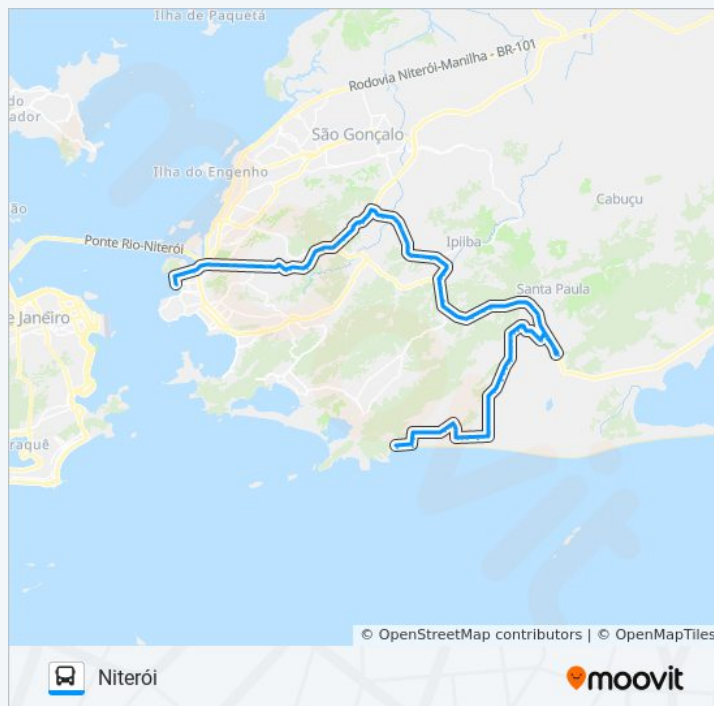

Avenida Carlos Marighella, 6

Avenida Zumbi Dos Palmares, 46-74

Avenida Zumbi Dos Palmares

Rua Van Lerbergue, 20a

Rua Van Lerbergue, 65

Rua Van Lerbergue, 103

Rua Van Lerbergue, 22

Rua Professor Cardoso De Menezes, 9

Rua Carlos Mariguella, 28 | Entrada Mcmv
Itaipuaçu

Rua Carlos Mariguella, 3

Rua Carlos Mariguella, 199

Rua Carlos Mariguella, 373

Rua Carlos Mariguella, 500

Rua Carlos Mariguella, 500

Rua Carlos Mariguella, 500

Rua Carlos Mariguella, 500

Rua Carlos Mariguella, 211

Rua Carlos Mariguella, 211

Rua Carlos Mariguella, 300a

Rua Carlos Mariguella, 1418

Rua Carlos Mariguella, 402

Rua Carlos Mariguella, 1190

Rua Das Mangueiras

Estrada De Itaipuaçu

Estrada Itaipuaçu

Avenida Carlos Mariguella, 14

Avenida Caio Figueiredo, 4

Inoã Multicenter | Ponto Final Ept

Rodovia Amaral Peixoto, 352

Rodovia Amaral Peixoto, 586

Rodovia Amaral Peixoto, 352

Rodovia Amaral Peixoto, 215 (Passarela Da Upa

Informações da linha de ônibus 585R

Sentido: Niterói

Paradas: 90

Duração da viagem: 105 min

Resumo da linha: