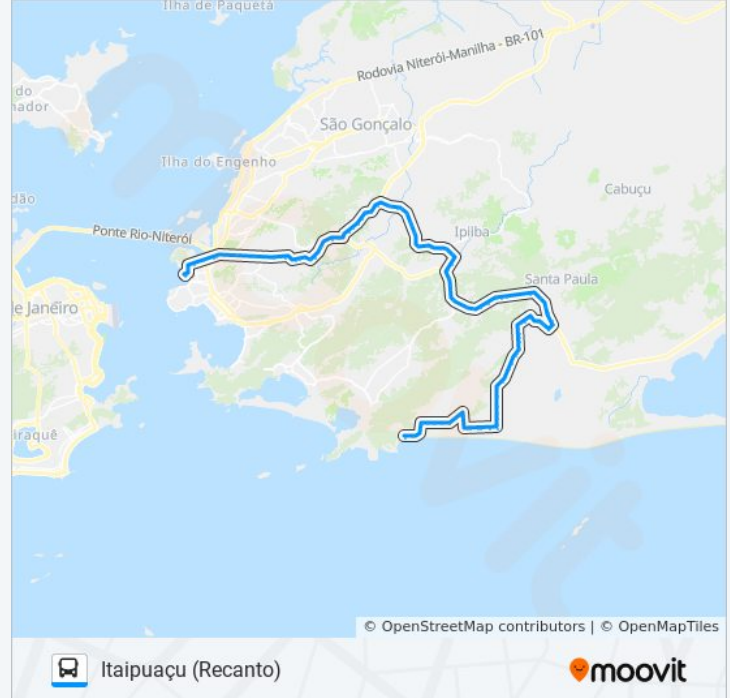

Rodovia Rj-104 (Sentido Manilha) | Antigo Motel Fiesta

Rodovia Rj-104 (Sentido Manilha) | Rua São Sebastião

Rodovia Rj-104 | Adhonep - Sentido Manilha

Rodovia Rj-104 | Motel Carinhoso - Sentido Manilha

Rodovia Rj-104 (Sentido Manilha) | Supermercado Bom Depósito

Rodovia Rj-104 | Passarela De Tribobó - Sentido Manilha

Avenida Doutor Eugênio Borges, 329

Avenida Eugenio Borges 329 Tribobó II São Gonçalo - Rio De Janeiro 24755 Brasil

Avenida Doutor Eugênio Borges, 896-898

Avenida Eugênio Borges, 68-98

Avenida Eugênio Borges, 334-388

Avenida Eugênio Borges, 486-492

Rodovia Tronco Norte Fluminense, 1010-1174

Curva Do Vento

Rodovia Tronco Norte Fluminense, 1900-2016

Posto De Saúde Do Rio Do Ouro

Entrada De Rio D'Ouro

Rodovia Tronco Norte Fluminense, 26

Rodovia Tronco Norte Fluminense, 20

Entrada De Várzea Das Moças

Rodovia Tronco Norte Fluminense, 10

Rodovia Tronco Norte Fluminense, 100

Rodovia Tronco Norte Fluminense, 10140