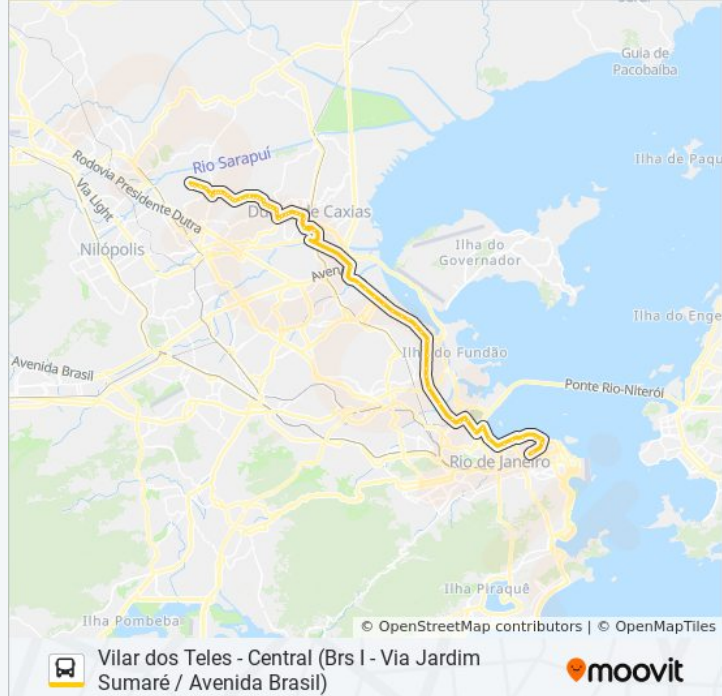

Avenida Brasil | Passarela 16 / Casa Do Marinheiro

Avenida Brasil | Passarela 15 / Cefan

Avenida Brasil | Bamrj / Cnab

Avenida Brasil - Passarela 14 (Ciaga)

Avenida Brasil | Passarela 13 / Piscinão De Ramos (Sentido Centro)

Avenida Brasil | Passarela 12

Avenida Brasil | Passarela 11 / Borgauto

Avenida Brasil | Passarela 10 (Linhas Municipais
Zona Norte / Intermunicipais)

Avenida Brasil | Passarela 08

Avenida Brasil | Passarela 07 / Toulon

Avenida Brasil | Trevo Da Linha Amarela

Avenida Brasil | Fiocruz

Avenida Brasil | Passarela 05 / Entrada Do
Parque Arará

Avenida Brasil | Barreira Do Vasco

Avenida Brasil | Passarela 04 / Assaí Caju

Rua Bela | Rua Retiro Saudoso

Via Trilhos Santo Cristo Rio De Janeiro - Rio De Janeiro 20220 Brasil

VLT Praia Formosa

Av. Francisco Bicalho | Rodoviária Do Rio

Into | Linhas Intermunicipais

Avenida Brasil - Passarela 01

Avenida Brasil | Passarela 03