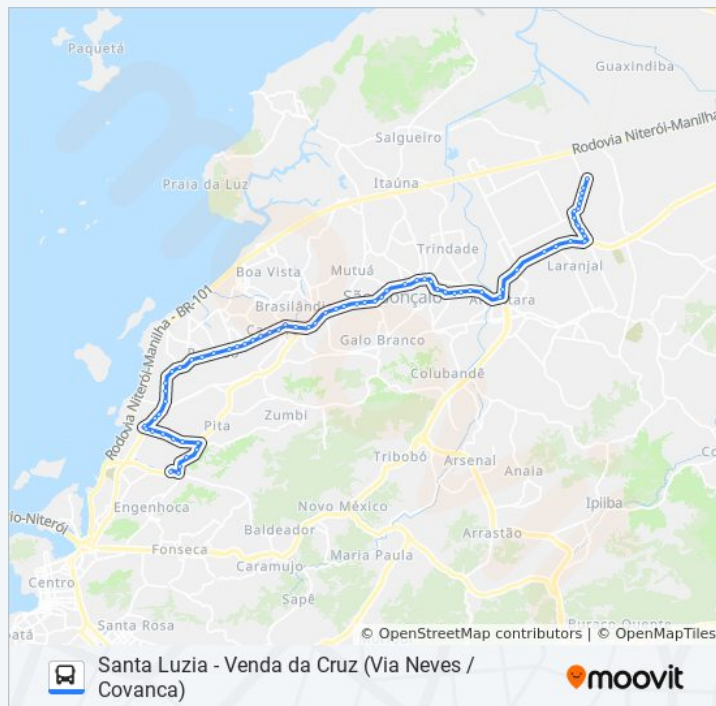

Rua Manoel João Gonçalves, 500

Avenida Bispo Dom João Da Mata 52

Rodovia Rj-104 (Sentido Manilha) | Eta Laranjal

Rodovia Rj-104 (Sentido Manilha) | Ciep 050 Pablo Neruda

Rodovia Rj-104 (Sentido Manilha) | Passarela Do Laranjal/Vista Alegre

Rua Doutor Alfredo Backer, 115

Rua Doutor Alfredo Backer, 51 | Supermercado Intercontinental

Rua Doutor Nilo Peçanha 1149

Rua Doutor Nilo Peçanha 1011

Praça Nova Cidade

Rua Doutor Nilo Peçanha 811

Praça De São Miguel

Rua Doutor Nilo Peçanha 515

Rua Doutor Nilo Peçanha 437

Rua Doutor Nilo Peçanha | Igreja De São José

Avenida Presidente Kennedy 719

Avenida Presidente Kennedy 520

Informações da linha de ônibus 13A

Sentido: Venda Da Cruz

Paradas: 69

Duração da viagem: 54 min

Resumo da linha:

Partage Shopping Entrance Centro São Gonçalo
- Rio De Janeiro 24445 Brasil

Avenida Presidente Kennedy 341 Vila Yara São
Gonçalo - Rio De Janeiro 24445 Brasil