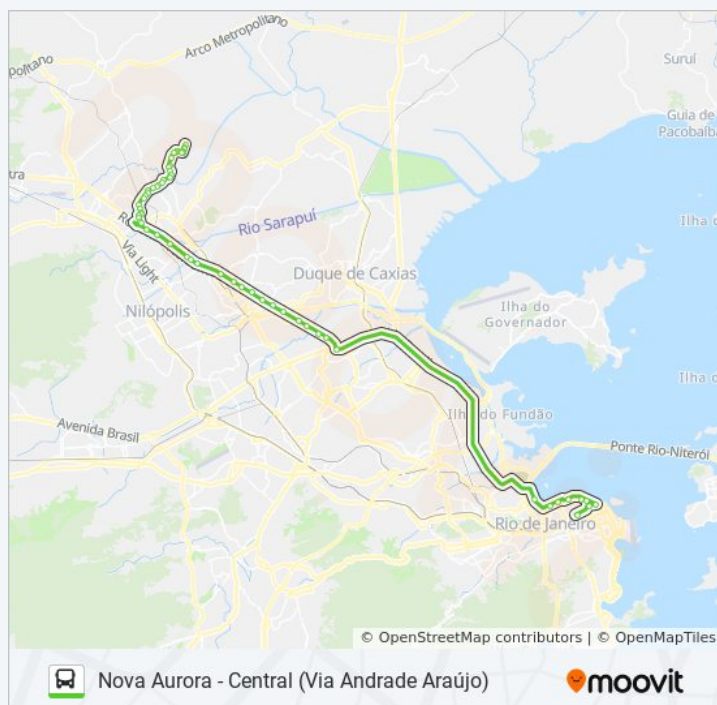

Estrada Doutor Farrula, 855-977

Estrada Doutor Farrula, 1048

Estrada Doutor Farrula, 1314-1442

Estrada Doutor Farrula, 1444-1560

Rua Itabapoa, 447-535

Avenida Heliópolis, 25

Avenida Heliópolis, 658-728

Avenida Heliópolis, 511

Avenida Heliópolis, 279

Avenida Heliópolis, 01

Estrada Da Prata, 821

Rua Castro Alves, 615

Horários da linha de ônibus 518B

Tabela de horários sentido Central (Rápido)

Domingo	Fora de Operação
Segunda-feira	04:30 - 05:30
Terça-feira	04:30 - 05:30
Quarta-feira	04:30 - 05:30
Quinta-feira	04:30 - 05:30
Sexta-feira	Fora de Operação
Sábado	Fora de Operação

Informações da linha de ônibus 518B**Sentido:** Central (Rápido)**Paradas:** 63**Duração da viagem:** 62 min**Resumo da linha:**

Rua Castro Alves, 169

Rua Freitas, 1-59

Rua Dona Clara De Araújo, 555

Rua Dona Clara De Araújo, 389

Rua Dona Clara De Araújo, 285

Rua Ramalho, 405-415

Rua Maria Leopoldina, 389

Rua Maria Leopoldina, 183

Rua Maria Leopoldina, 11-81

Rodovia Presidente Dutra (Habib'S/Posto 13)

Rodovia Presidente Dutra (Passarela Da
Ortobom/Chatuba)