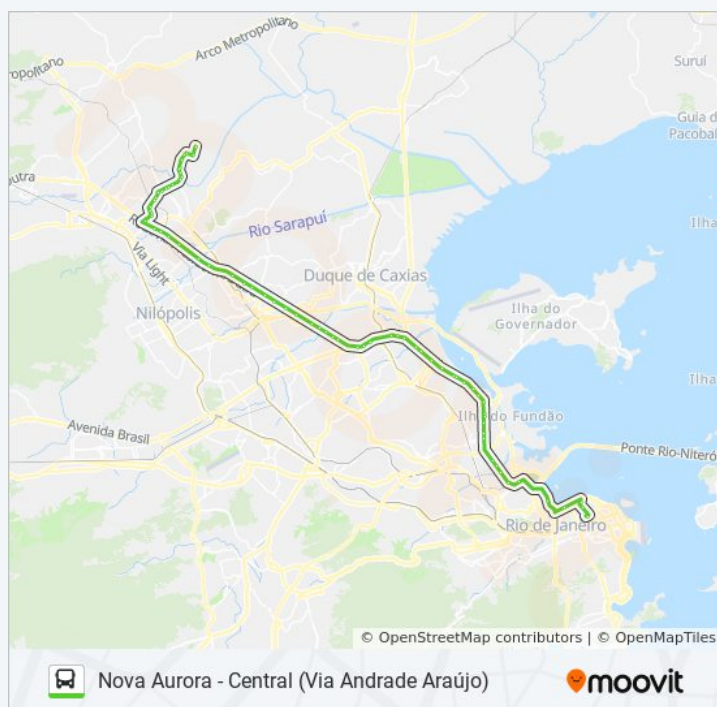

Sentido: Nova Aurora (Parador)

73 pontos

[VER OS HORÁRIOS DA LINHA](#)

Terminal Américo Fontenelle - Plataforma D

Cemitério Dos Ingleses

Rivadavia Correa | Cidade Do Samba

Via Trilhos Santo Cristo Rio De Janeiro - Rio De Janeiro 20220 Brasil

Avenida Brasil - Passarela 10 (Caracol)

Avenida Brasil - Parque União

Avenida Brasil - Passarela 11 (Sotreq Ramos)

Avenida Brasil - Passarela 12

Avenida Brasil - Passarela 13 (Piscinão De Ramos - Sentido Zona Oeste)

Informações da linha de ônibus 518B

Sentido: Nova Aurora (Parador)

Paradas: 73

Duração da viagem: 96 min

Resumo da linha:

Avenida Brasil - Passarela 14 (Ciaga)

Avenida Brasil - Bamrj | Cnab

Avenida Brasil - Passarela 15 (Cefan / Mega Box)

Avenida Brasil - Passarela 16 (Casa Do Marinheiro)

Avenida Brasil - Passarela Do Shopping Matriz

Avenida Brasil - Passarela 17

Avenida Brasil - Passarela 18 (Mercado São Sebastião)

Avenida Brasil - Trevo Das Missões