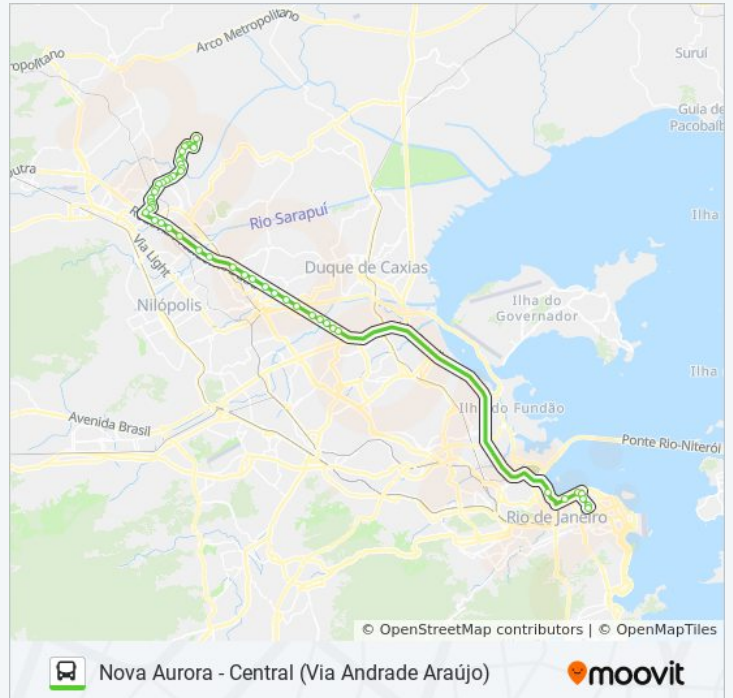

Via Trilhos Santo Cristo Rio De Janeiro - Rio De Janeiro 20220 Brasil

VLT Praia Formosa

Av. Francisco Bicalho | Rodoviária Do Rio

Into | Linhas Intermunicipais

Rodovia Presidente Dutra (Posto Presidente)

Rodovia Presidente Dutra (Jardim América / R. Min. Artur Costa)

Rua Freitas Braga, 42

Rua Castro Alves, 170

Informações da linha de ônibus 518B

Sentido: Nova Aurora (Rápido)

Paradas: 55

Duração da viagem: 80 min

Resumo da linha:

Rua Castro Alves, 616

Estrada Da Prata, 886

Avenida Heliópolis, 220

Avenida Heliópolis, 88

Avenida Heliópolis, 583-655

Avenida Heliópolis, 870

Rua Maria Ferreira Rocha, 90

Estrada Doutor Farrula, 1216-1286

Estrada Doutor Farrula, 1083-1213