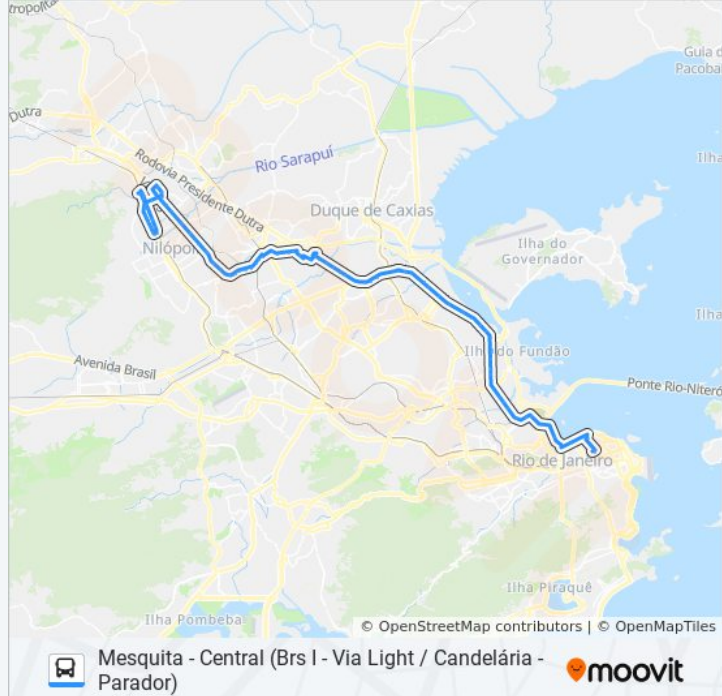

Avenida Brasil | Passarela 05

Avenida Brasil - Atacadão / Obramax / Refit
Manguinhos

Avenida Brasil - Expansão Fiocruz / Vila Do João

Avenida Brasil - Passarela 06 (Fiocruz | Vila Do
João)

Avenida Brasil - Passarela 07 (Escola Bahia)

Avenida Brasil - Passarela 08

Avenida Brasil - Passarela 09 (Nova Holanda)

Avenida Brasil - Passarela 10 (Caracol)

Avenida Brasil - Parque União

Avenida Brasil - Passarela 11 (Sotreq Ramos)

Avenida Brasil - Passarela 12

Avenida Brasil - Passarela 13 (Piscinão De
Ramos - Sentido Zona Oeste)

Avenida Brasil - Passarela 14 (Ciaga)

Avenida Brasil - Bamrj | Cnab

Avenida Brasil - Passarela 15 (Cefan / Mega Box)

Avenida Brasil - Passarela 16 (Casa Do
Marinheiro)

Avenida Brasil - Passarela Do Shopping Matriz

Avenida Brasil - Passarela 17

Ponto Final / Regulador - Mercado São Sebastião

Avenida Brasil - Trevo Das Missões

Avenida Brasil - Passarela 19

Avenida Brasil - Passarela 20

Avenida Brasil - Passarela 21

Avenida Brasil - Passarela 22

Avenida Brasil - Trevo Das Margaridas

Rodovia Presidente Dutra (Posto Presidente)

Rodovia Presidente Dutra (Jardim América / R.
Min. Artur Costa)

Rodovia Presidente Dutra (Rio Acari)

Rodovia Presidente Dutra (Fabrimar)

Rodovia Presidente Dutra (Fmc-Parque Fabril)