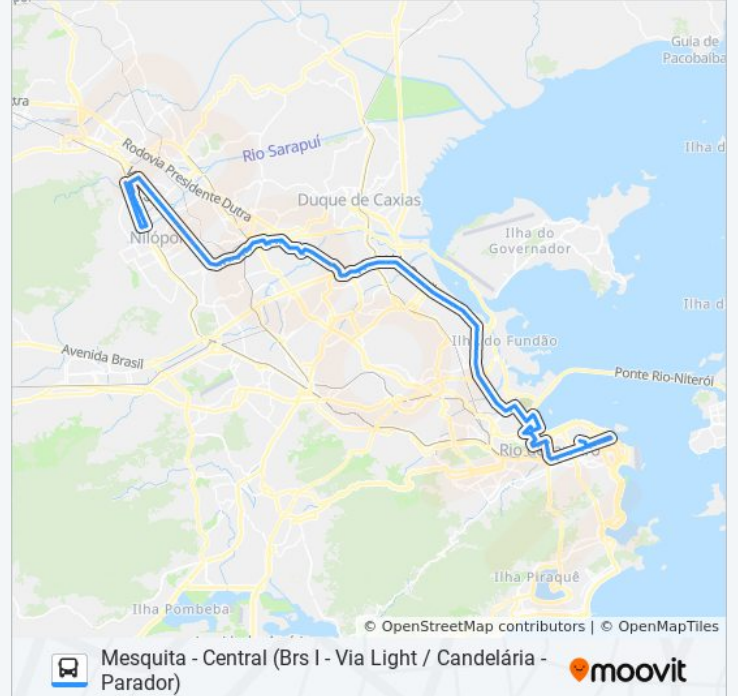

Via Light / FAETEC De Nilópolis

Avenida Chrisóstomo Pimentel De Oliveira, 1720

Avenida Chrisóstomo Pimentel De Oliveira, 1916

Avenida Chrisóstomo Pimentel De Oliveira, 2182-2230

Avenida Chrisóstomo Pimentel De Oliveira, 2400-2486

Avenida Chrisóstomo Pimentel De Oliveira / Posto Br

Rua Comendador Guerra, 611-731

Praça Nossa Senhora Das Dores (Sentido Centro Da Pavuna)

Rua Judite Guerra / Próximo Ao Metrô Pavuna

Shopping Nova Pavuna

Rua Netuno, 610

Centro Municipal De Saúde Nascimento Gurgel

Rua Mercúrio, 1328

Avenida Coronel Phidias Távora, 360

Avenida Coronel Phidias Távora, 288

Rua Sussekind De Mendonça

Rodovia Presidente Dutra (Scania)

Rodovia Presidente Dutra (Combrascam)

Rodovia Presidente Dutra (Pátio Do Dnit)

Trevo Das Margaridas / Shopping Via Brasil

Avenida Brasil | Passarela Ibge

Avenida Brasil - Passarela 21

Avenida Brasil - Passarela 20