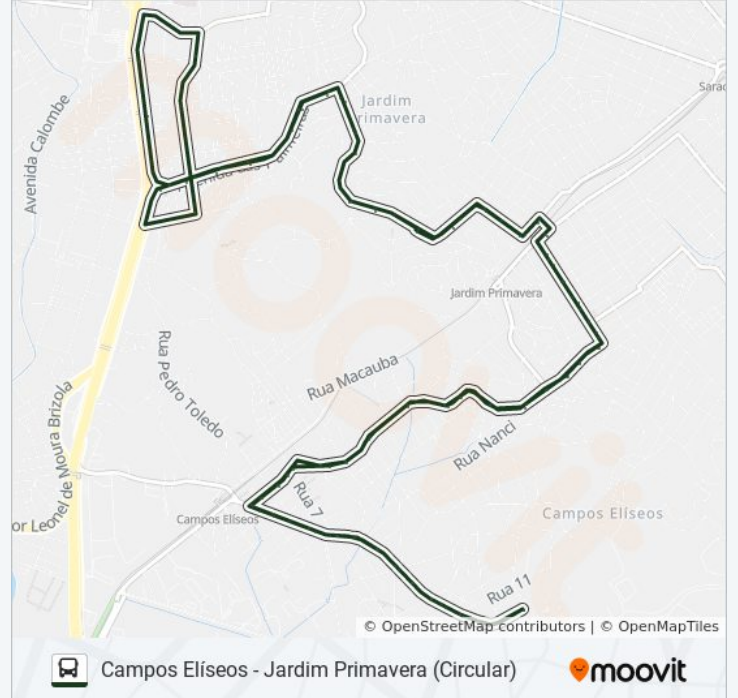

Absolut Fashion Kids

Padaria Branquinha Da Primavera

Posto De Saúde José Camilo Dos Santos

Antigo Posto De Saúde

Flor Da Primavera

Amigãozão

Igreja De Jesus Cristo

Rua Corfu, 67-75

Rua Desembargador Bandeira Stampa, 69

Avenida Das Palmeiras, 2395-2427

Avenida Primavera, 790-824

Avenida Primavera, 638-786

Avenida Primavera, 554-636

Avenida Primavera, 468-508

Avenida Primavera, 1620

Avenida Primavera, 36-78

Estrada Velha Do Rosário, 1433

Supermarket

Avenida Primavera, 1081

C.E. Minas Gerais

Cartório

Oficina De Caminhões

Ciep Jornalista Sandro Moreyra

Passarela Da Figueira (Sentido Petrópolis)

Rodovia Washington Luiz (Outlet Premium)

Hospital Adão Pereira Nunes

Estrada Das Chácaras, 21

Rua D Ac R Sao Tome, 18

Alameda Francisco De Miranda, 2

Prefeitura De Duque De Caxias

Ciep 369

Farol Primavera Material De Construção