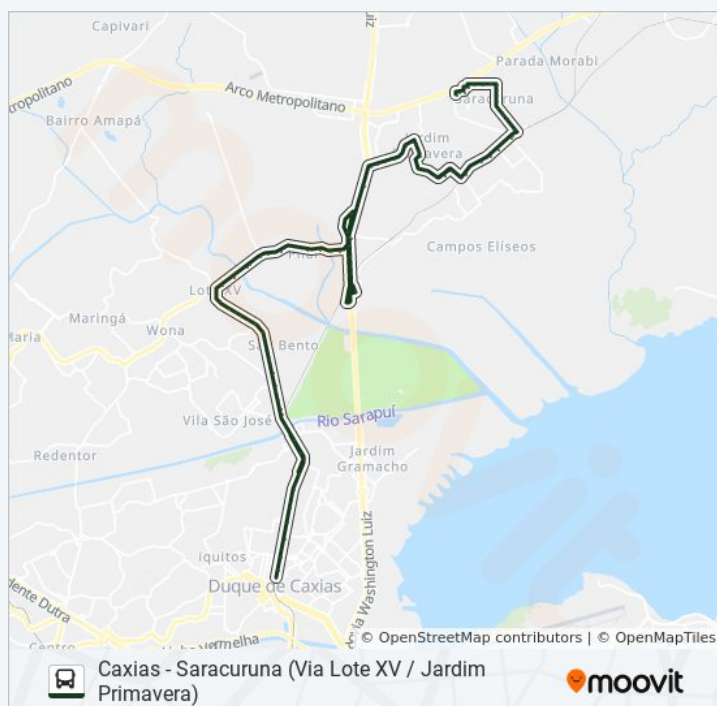

Avenida Governador Leonel De Moura Brizola, 9326-9350

Avenida Governador Leonel De Moura Brizola, 9560-9580

Avenida Governador Leonel De Moura Brizola, 9670-9750

Rua Francisco Monteiro, 1

Avenida Governador Leonel De Moura Brizola, 12236-12336

Avenida Governador Leonel De Moura Brizola, 12364-12628

**Duração da viagem: 71 min**  
**Resumo da linha:**

Avenida Governador Leonel De Moura Brizola,  
128

Avenida Governador Leonel De Moura Brizola

Avenida Governador Leonel De Moura Brizola,  
799 | Entrada Da Fundação