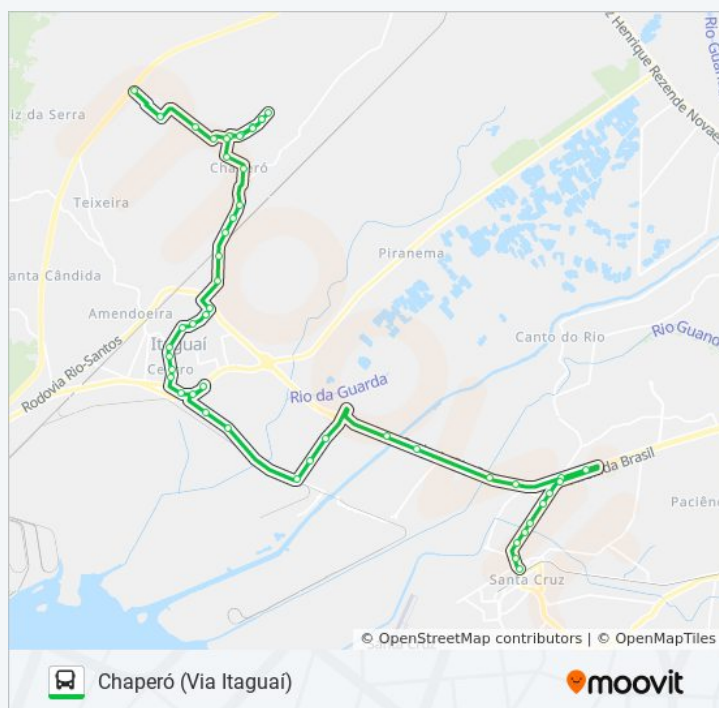

Rodovia Procurador Haroldo Fernandes Duarte, 580-664

Avenida Átila Temporal / Posto Detran Santa Cruz

Avenida Átila Temporal / Casa Da Moeda Do Brasil

Avenida Átila Temporal / Corpo De Bombeiros

Estrada Reta De Santa Cruz, 1497

Informações da linha de ônibus 430P**Sentido:** Chaperó**Paradas:** 51**Duração da viagem:** 71 min**Resumo da linha:**

Rodovia Prefeito Abeilard Goulart De Souza, 38

Avenida Deputado Otavio Cabral 815 Itaguaí -
Rio De Janeiro 23810 Brasil

Informações da linha de ônibus 430P

Sentido: Santa Cruz

Paradas: 53

Duração da viagem: 74 min

Resumo da linha:

Supermercados Guanabara

Estrada Ari Parreiras 731 Itaguaí - Rio De Janeiro
23815 Brasil

Rodovia Prefeito Abeilard Goulart De Souza,
363-389

Rodovia Prefeito Abeilard Goulart De Souza,
173-209

Rua Ismael Cavalcante 240 Itaguaí - Rio De
Janeiro 23815 Brasil

Avenida Prefeito Ismael Cavalcanti, 257-349

Estrada Reta De Santa Cruz, 820

Avenida Ayrton Senna Da Silva, 1498-1506