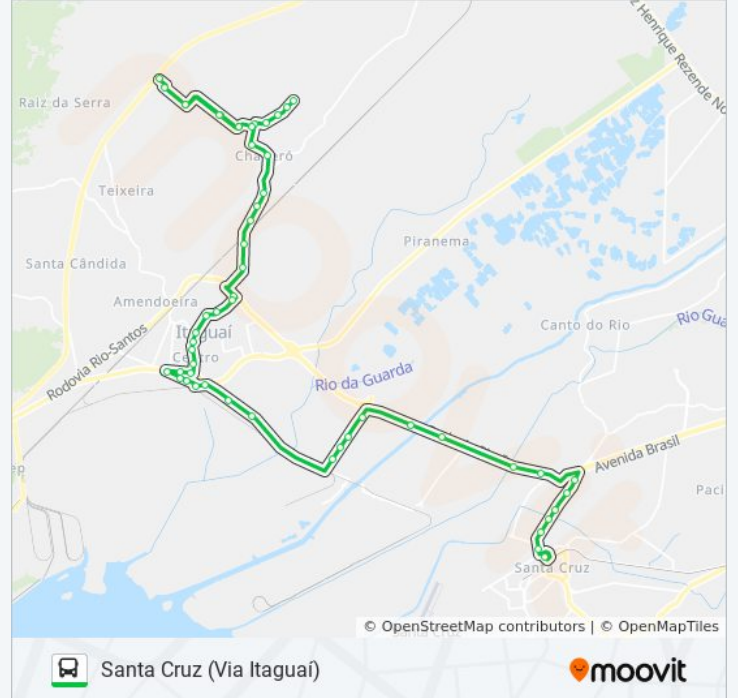

Informações da linha de ônibus 430P**Sentido:** Chaperó**Paradas:** 51**Duração da viagem:** 71 min**Resumo da linha:**

Rodovia Prefeito Abeilard Goulart De Souza, 38

Avenida Deputado Otavio Cabral 815 Itaguaí -
Rio De Janeiro 23810 Brasil

Rua Oito, 522

Rua Treze De Junho Gleba A, 516

Unnamed Road

Rua Quatorze, 111

Avenida Primeiro De Maio, 3178

Pf Chaperó Gleba B

Sentido: Santa Cruz

53 pontos

Informações da linha de ônibus 430P

Sentido: Santa Cruz

Paradas: 53

Duração da viagem: 74 min

Resumo da linha:

Supermercados Guanabara

Estrada Ari Parreiras 731 Itaguaí - Rio De Janeiro
23815 Brasil

Rodovia Prefeito Abeilard Goulart De Souza,
363-389

Rodovia Prefeito Abeilard Goulart De Souza,
173-209

Rua Ismael Cavalcante 240 Itaguaí - Rio De
Janeiro 23815 Brasil

Avenida Prefeito Ismael Cavalcanti, 257-349

Estrada Reta De Santa Cruz, 820

Avenida Ayrton Senna Da Silva, 1498-1506