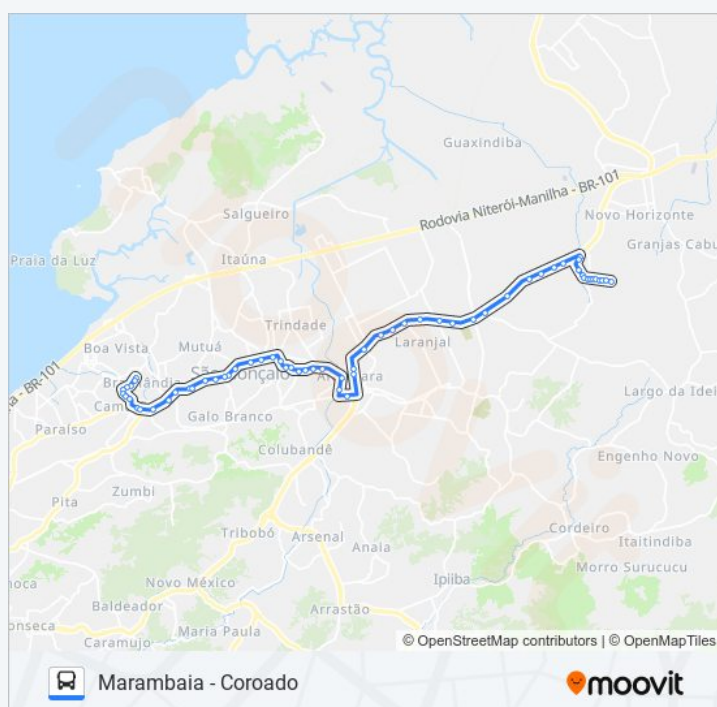

Rua Professor Orcar Clark

Rua Luiz Pereira Dos Santos

Avenida Joaquim De Oliveira, 702-710

Rua Minas Gerais, 600

Sentido: Marambaia

62 pontos

[VER OS HORÁRIOS DA LINHA](#)

Rua Minas Gerais, 458-508

Rua Minas Gerais, 404-456

Rua Minas Gerais, 95

Rua Minas Gerais, 63

Rua Minas Gerais, 7

Rua Abílio José De Matos, 821

Rua Abílio José De Matos, 621

Rua Abílio José De Matos, 359

Rua Francisco Portela 2738

Rua Francisco Portela 2622

Rua Coronel Moreira César, 36-190 | Linhas Municipais

Rua Doutor Feliciano Sodré 74

Rua Doutor Feliciano Sodré 168

Rua Doutor Nilo Peçanha | Rodo Shopping

Rua Doutor Nilo Peçanha 80

Avenida Presidente Kennedy 719

Rua Doutor Nilo Peçanha 360

Rua Doutor Nilo Peçanha 444

Rua Doutor Nilo Peçanha, 498

Rua Doutor Nilo Peçanha, 602

Rua Doutor Nilo Peçanha 822

Rua Doutor Nilo Peçanha 910

Rua Doutor Nilo Peçanha 1011

Rua Doutor Nilo Peçanha 1122

Horários da linha de ônibus 39

Tabela de horários sentido Marambaia

domingo	00:00 - 23:30
segunda-feira	00:00 - 23:30
terça-feira	00:00 - 23:30
quarta-feira	00:00 - 23:30
quinta-feira	00:00 - 23:30
sexta-feira	00:00 - 23:30
sábado	00:00 - 23:30

Informações da linha de ônibus 39

Sentido: Marambaia

Paradas: 62

Duração da viagem: 46 min

Resumo da linha: