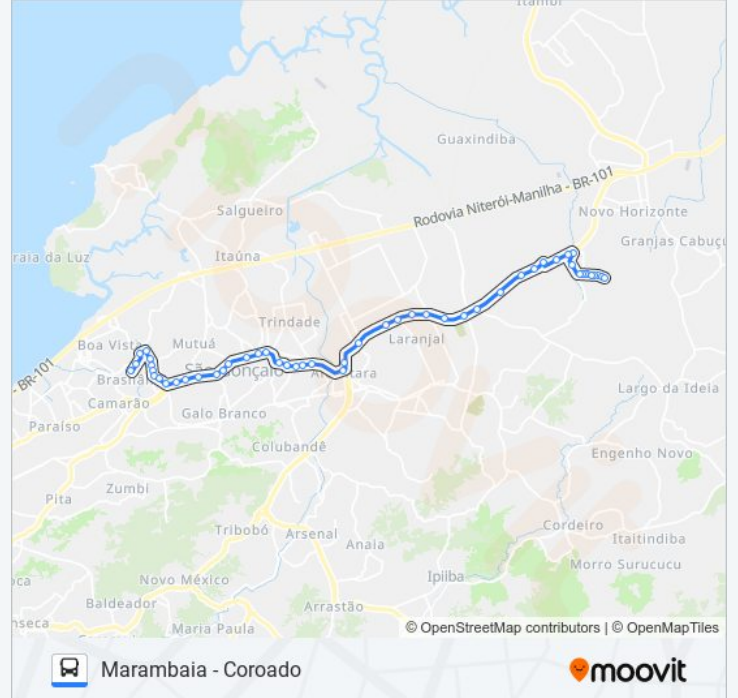

Rodovia Rj-104, 55

R. Dr. Alfredo Backer 775 - Alcantara São Gonçalo - Rj 24710-395 Brasil

Rua Doutor Alfredo Backer 369 | 7º Batalhão Da Policia Militar

Rua Doutor Alfredo Backer 285

Rua Doutor Alfredo Backer, 197

Rua Doutor Alfredo Backer, 115

Rua Doutor Alfredo Backer, 51 | Supermercado Intercontinental

Rua Doutor Nilo Peçanha 1011

Praça Nova Cidade

Rua Doutor Nilo Peçanha 811

Praça De São Miguel

Rua Doutor Nilo Peçanha 515

Rua Doutor Nilo Peçanha 437

Avenida Presidente Kennedy 719

Avenida Presidente Kennedy 520

Partage Shopping Entrance Centro São Gonçalo - Rio De Janeiro 24445 Brasil

Rua Carlos Gianelli

Rua Carlos Gianelli

Rua Sá Carvalho

Rua Coronel Soares, 370

Rua Imboassú, 98

Rua Borges De Medeiros

Rua Professor Orcar Clark

Rua Luiz Pereira Dos Santos

Avenida Joaquim De Oliveira, 702-710

Rua Minas Gerais, 600

Sentido: Marambaia