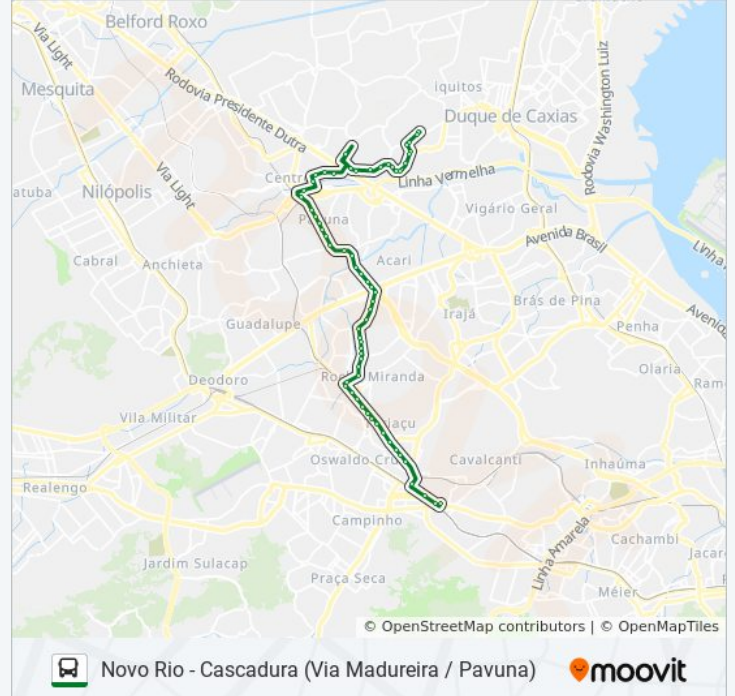

Avenida Pastor Martin Luther King Junior, 10771

Avenida Pastor Martin Luther King Junior, 8971-9031

Rua Araçatuba, 213

Avenida Dos Italianos, 1411-1447

Avenida Dos Italianos 1333-1355

Avenida Dos Italianos, 1221-1231

Avenida Dos Italianos, 1051-1097

Avenida Dos Italianos, 991

Avenida Dos Italianos | Hora Da Festa Kids

Avenida Dos Italianos, 871

Avenida Dos Italianos, 813-829

Avenida Dos Italianos, 753

Avenida Dos Italianos, 675 - 683

Avenida Dos Italianos, 565

Rua Das Turquezas, 358

Rua Das Safiras, 52

Estação De Trem De Rocha Miranda

Rua Conselheiro Galvão, 936

Rua Conselheiro Galvão, 818

Rua Conselheiro Galvão, 734-794

Rua Conselheiro Galvão, 591-653

Mercadão De Madureira (Linhas Intermunicipais)

Avenida Ministro Edgard Romero, 338-350

Avenida Ministro Edgard Romero, 460

Rua Leopoldino De Oliveira, 70

Rua Domingos Fernandes, 26-62

Rua Domingos Fernandes, 178