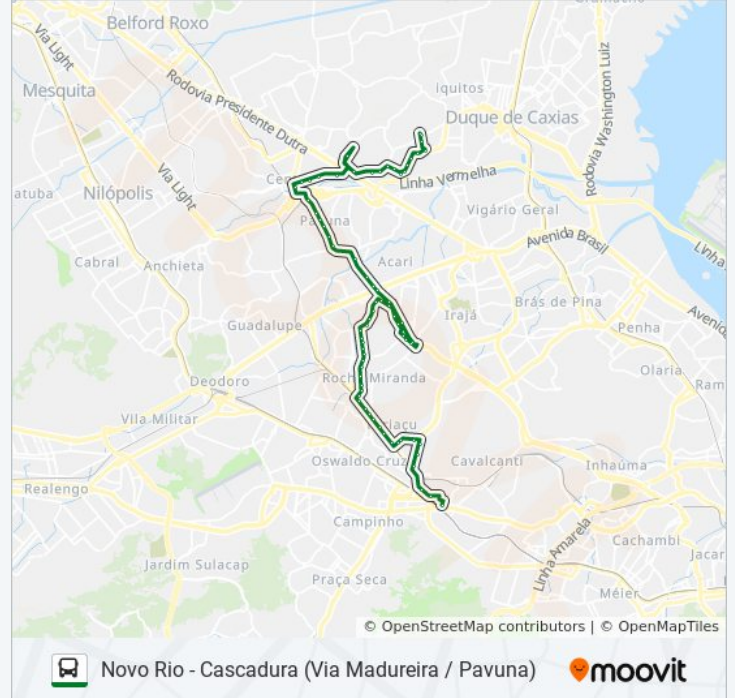

Rua Conselheiro Galvão, 952

Estrada Do Barro Vermelho, 21

Avenida Dos Italianos | Mercado Extra

Avenida Dos Italianos, 452-490 (Centro Municipal De Saúde Carmela Dutra)

Avenida Dos Italianos, 602-620

Avenida Dos Italianos, 694

Avenida Dos Italianos, 780

Avenida Dos Italianos, 814-830

Avenida Dos Italianos, 872-900

Avenida Dos Italianos, 938-964

Avenida Dos Italianos, 1002-1024

Avenida Dos Italianos, 1082-1098

Avenida Dos Italianos, 1246

Avenida Dos Italianos, 1300-1302

Avenida Dos Italianos, 1338

Avenida Dos Italianos, 1412-1448

Praça Professora Virgínia Cidade

Avenida Pastor Martin Luther King Junior, 9943

Avenida Pastor Martin Luther King Junior, 9607-9655

Avenida Pastor Martin Luther King Junior, 838-952

Avenida Pastor Martin Luther King Júnior, 9061

Avenida Pastor Martin Luther King Junior, 1238-1350

Avenida Pastor Martin Luther King Junior, 8779-8877

Avenida Pastor Martin Luther King Junior

Avenida Pastor Martin Luther King Junior, 9350

Metrô Coelho Neto (Sentido Pavuna)

Avenida Pastor Martin Luther King Junior, 467

Avenida Pastor Martin Luther King Junior, 10978

Metrô Acari/Fazenda Botafogo (Sentido Pavuna)

Avenida Pastor Martin Luther King Junior, 11594-11656