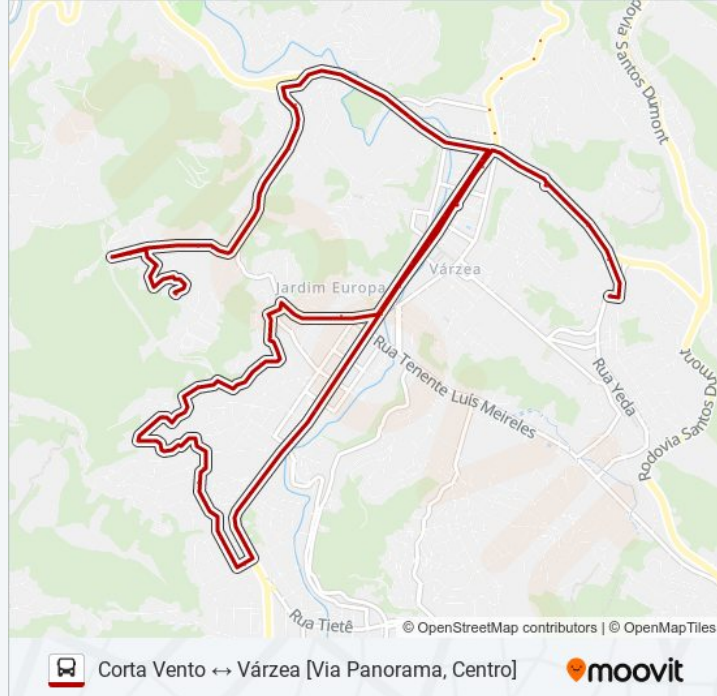

Djalma Monteiro | Subida Do Panorama

Rua Homero De Paula 10

Rua Professora Carmen Gomes, 430

Rua Professora Carmem Gomes 589

Rua Professora Carmen Gomes 934

Doutor Jorge Melick | Cruzamento Capitão T. Lippi

Doutor Jorge Melick | Descida Da Escola Manoel Alves

Rua Doutor Jorge Melick, 31

Ponto Final - Corta Vento

Rua São Cosme E Damião, 271 (Sentido Centro)

Rua São Cosme E Damião, 368 (Sentido Centro)

Rua José Janotti Primo, 600

Rua Janote Primo, 580 (Sentido Centro)

Rua Doutor Alípio De Miranda, 180 (Sentido

Centro)

Rua Coronel Silvio Lisboa Da Cunha, 306 (Sentido Centro)

Hospital São José (Sentido Centro)

Reta Da Várzea | Subida Da Beira Linha (Sentido Centro)