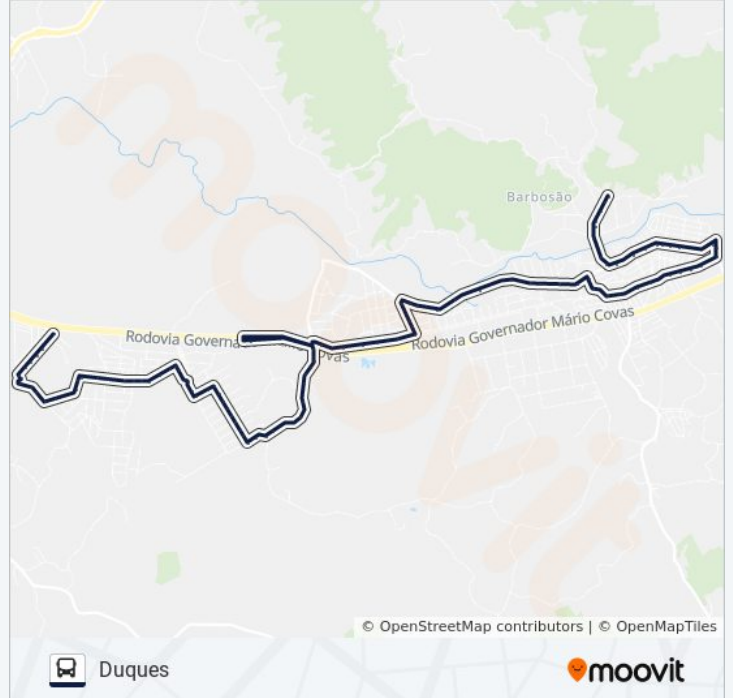

**Informações da linha de ônibus DUQUES - MINÉRIOS****Sentido:** Duques**Paradas:** 99**Duração da viagem:** 53 min**Resumo da linha:**

R. Manoel João Gonçalves 615 - Vila Cortes Tanguá

Rua Maria Tomásia Macedo, 15

Avenida Vinte E Cinco, 53

Avenida Do Areal, 349

Alameda Oitenta E Sete, 51

Avenida Prefeito João Batista Cafaro, 18

Rua Sessenta E Oito, 2

Avenida Do Areal, 58

Br-101, 276

Rua Josias Viera Dantas, 13

Rua Noventa E Dois, 112

Rua Josias Viera Dantas, 3065

Rua Oitenta E Sete, 2206

Br-101

Rodovia Governador Mário Covas, 5

R. 504

Rua Quinhentos E Quatro, 1520

Rua Quinhentos E Quatro, 1520

Rua Quinhentos E Quatro, 527

Rua Quinhentos E Quatro, 527

R. 504

Rua Quinhentos E Quatro, 1460

Estrada Júlio Pereira Dos Santos, 465

Estrada Júlio Pereira Dos Santos, 465

Estrada Júlio Pereira Dos Santos, 326