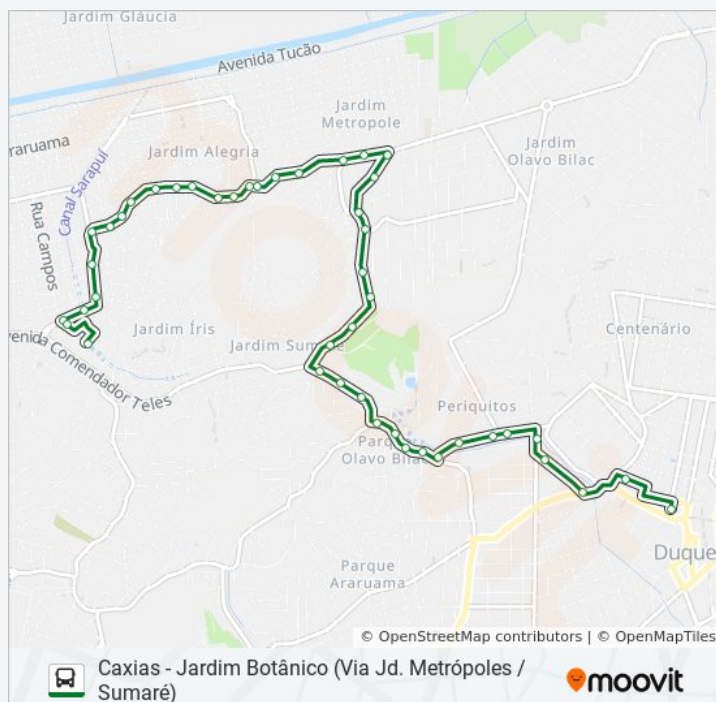

Avenida João Venâncio Rosa, 15

Avenida Getúlio De Moura, 430

Horários da linha de ônibus 438I

Tabela de horários sentido Jardim Botânico

| | |
|---------------|---------------|
| Domingo | 11:30 - 18:30 |
| Segunda-feira | 04:35 - 22:10 |
| Terça-feira | 04:35 - 22:10 |
| Quarta-feira | 04:35 - 22:10 |
| Quinta-feira | 04:35 - 22:10 |
| Sexta-feira | 11:30 - 18:30 |
| Sábado | 05:30 - 21:50 |

Informações da linha de ônibus 438I

Sentido: Jardim Botânico

Paradas: 44

Duração da viagem: 24 min

Resumo da linha:

Garajão Do Açai

Supermarket

Praça José Maria