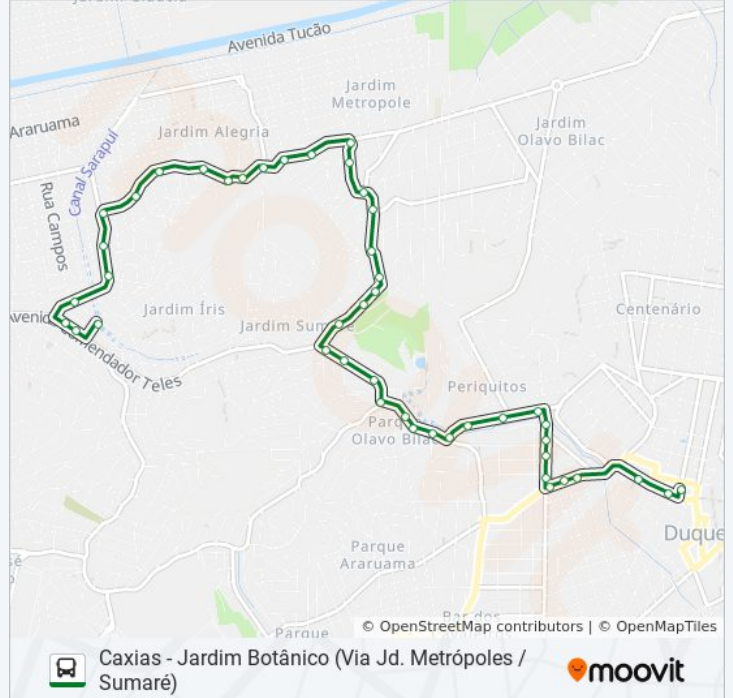

Avenida João Venâncio Rosa, 35

Avenida João Venâncio Rosa, 28

Avenida João Venâncio Rosa, 209-452

Avenida João Venâncio Rosa, 456

Avenida João Venâncio Rosa, 169

Avenida Miguel Couto, 1105

Avenida Miguel Couto, 1057 | Naldo Rações

Avenida Miguel Couto, 487

Avenida Miguel Couto, 529

Avenida Miguel Couto, 435

Avenida Miguel Couto, 271

Avenida Miguel Couto, 225

Rua Raimundo Corrêia, 600

Rua Raimundo Corrêia, 623

Rua Raimundo Corrêia, 287

Rua Raimundo Corrêia, 165

Avenida Henrique Valadares, 2265

Avenida Henrique Valadares, 2125 (Linhas Que Vem Da Rua Antonio Davi)

Avenida Henrique Valadares, 2067

Avenida Henrique Valadares, 1893

Avenida Nilo Peçanha, 1325

Avenida Nilo Peçanha, 1172-1190

Avenida Nilo Peçanha, 995-1111

Igreja Universal - Caxias

Avenida Nilo Peçanha, 393-407

Ponto Final - Caxias (Flores | Linhas 108i, 110i E 438i)

Sentido: Jardim Botânico

40 pontos

[VER OS HORÁRIOS DA LINHA](#)

Ponto Final - Caxias (Flores | Linhas 108i, 110i E 438i)

Horários da linha de ônibus 438I

Tabela de horários sentido Jardim Botânico

Domingo	11:00 - 18:30
Segunda-feira	Fora de Operação
Terça-feira	Fora de Operação