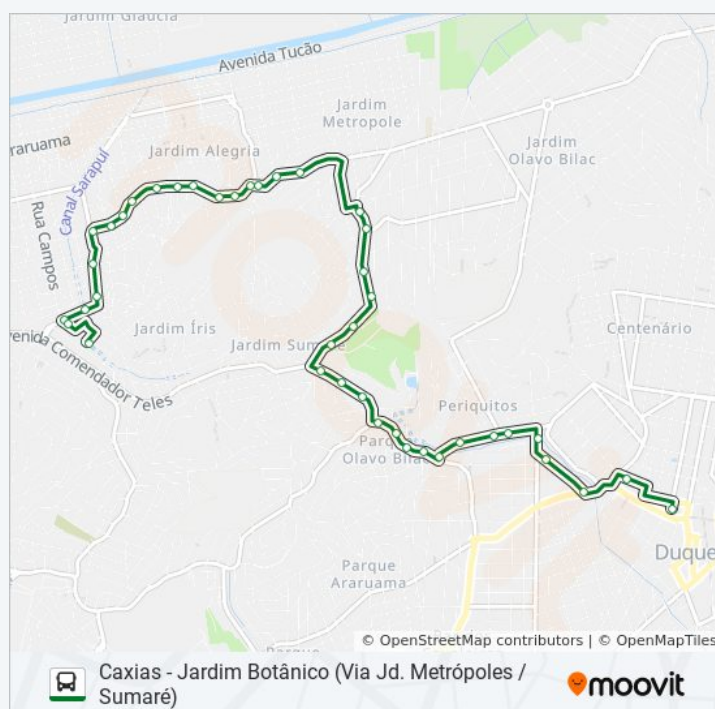

11:00 - 18:30

Sábado

Fora de Operação

Informações da linha de ônibus 438I

Sentido: Jardim Botânico

Paradas: 40

Duração da viagem: 20 min

Resumo da linha:

Supermercados Unidos

Avenida Coronel Raimundo Sampaio, 86

Avenida Coronel Raimundo Sampaio, 10

Rua Jardim Botânico, 35

Pastelaria Sputnikik

Ponto Final - 438i

Sentido: Jardim Botânico

44 pontos