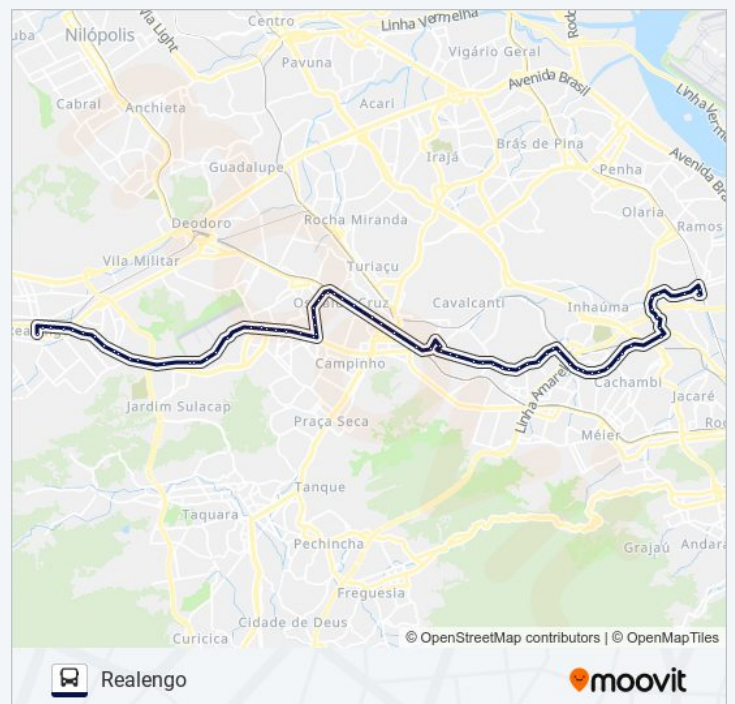

Tabela de horários sentido Realengo

| | |
|---------------|---------------|
| domingo | 06:00 - 22:00 |
| segunda-feira | 04:30 - 23:00 |
| terça-feira | 04:30 - 23:00 |
| quarta-feira | 04:30 - 23:00 |
| quinta-feira | 04:30 - 23:00 |
| sexta-feira | 04:30 - 23:00 |
| sábado | 05:00 - 23:00 |

Informações da linha de ônibus 917

Sentido: Realengo

Paradas: 73

Duração da viagem: 63 min

Resumo da linha:

Avenida Dom Hélder Câmara, 9114-9134

Avenida Dom Hélder Câmara, 9618

Avenida Dom Hélder Câmara, 9806