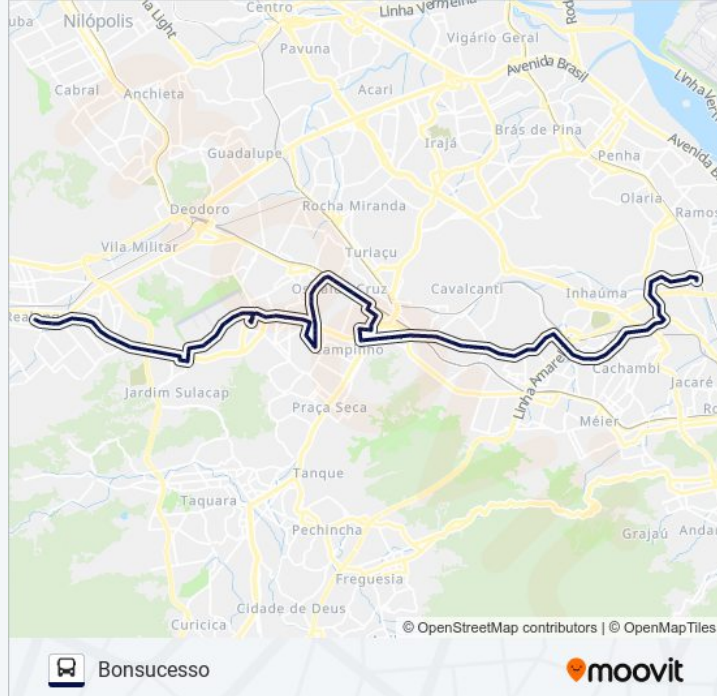

Estrada Henrique De Melo, 895

Estrada Henrique De Melo, 733

Estrada Henrique De Melo, 417

Estrada Henrique De Melo, 235

Estrada Henrique De Melo, 81

Rua João Vicente, 733

Estação De Trem Oswaldo Cruz

Rua João Vicente, 471

Rua João Vicente, 273

Rua Agostinho Barbalho, 509

Rua Dona Clara, 11

8º Grupamento De Bombeiros Militar - Campinho

Rua Maria José, 60

Rua Maria José, 134-180

Rua Capitão Couto Menezes, 231 | Upa De
Madureira

Estrada Intendente Magalhães, 69

Supermercados Guanabara

Avenida Ernâni Cardoso, 277-279

Avenida Ernani Cardoso, 165 | Via Viaduto De
Cascadura

Avenida Ernani Cardoso | Praça Dep. José Souza
Marques

Avenida Dom Hélder Câmara, 10033