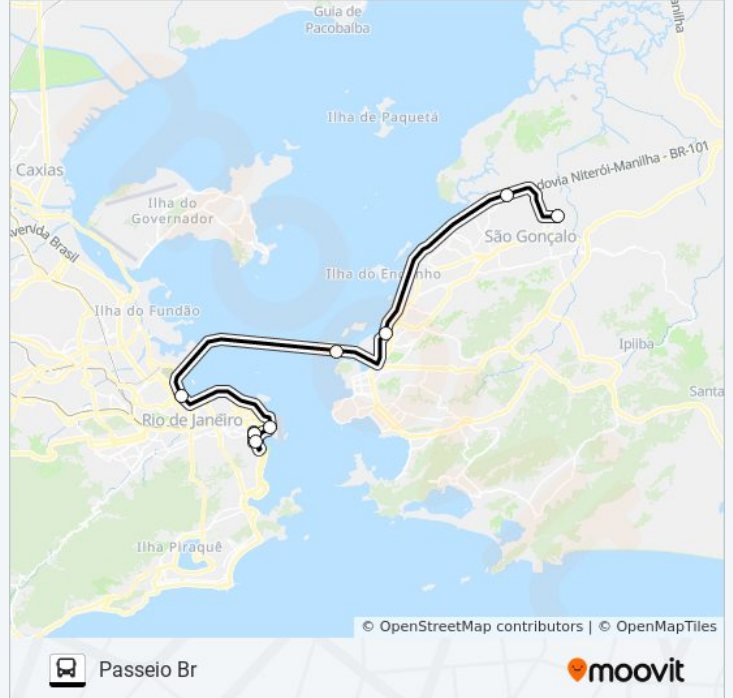

Sentido: Passeio Domingo

53 pontos

[VER OS HORÁRIOS DA LINHA](#)

Praça Leonor Correia Trindade São Gonçalo -
Rio De Janeiro 24456 Brasil

Colegio Trindade

Rua José Manna Júnior Trindade São Gonçalo -
Rio De Janeiro 24456 Brasil

Rua Juiz De Fora 470 Trindade São Gonçalo -
Rio De Janeiro 24456 Brasil

Rua José Manna Júnior Trindade São Gonçalo -
Rio De Janeiro 24456 Brasil

Avenida Presidente Kennedy, 1702-1980 | Praça
Nova Cidade (Sentido Trindade)

Praça Nova Cidade

Rua Doutor Nilo Peçanha 945 Antonina São
Gonçalo - Rio De Janeiro 24445 Brasil

Rua Doutor Nilo Peçanha 811

Rua Doutor Nilo Peçanha 865 Antonina São
Gonçalo - Rio De Janeiro 24445 Brasil

Praça De São Miguel

Rua Doutor Nilo Peçanha 515

Rua Doutor Nilo Peçanha 437

Rua Doutor Nilo Peçanha | Igreja De São José

Avenida Presidente Kennedy 520

Horários da linha de ônibus 110

Tabela de horários sentido Passeio Domingo

Domingo	04:30 - 19:45
Segunda-feira	Fora de Operação
Terça-feira	Fora de Operação
Quarta-feira	Fora de Operação
Quinta-feira	Fora de Operação
Sexta-feira	Fora de Operação
Sábado	Fora de Operação

Informações da linha de ônibus 110

Sentido: Passeio Domingo

Paradas: 53

Duração da viagem: 72 min

Resumo da linha: