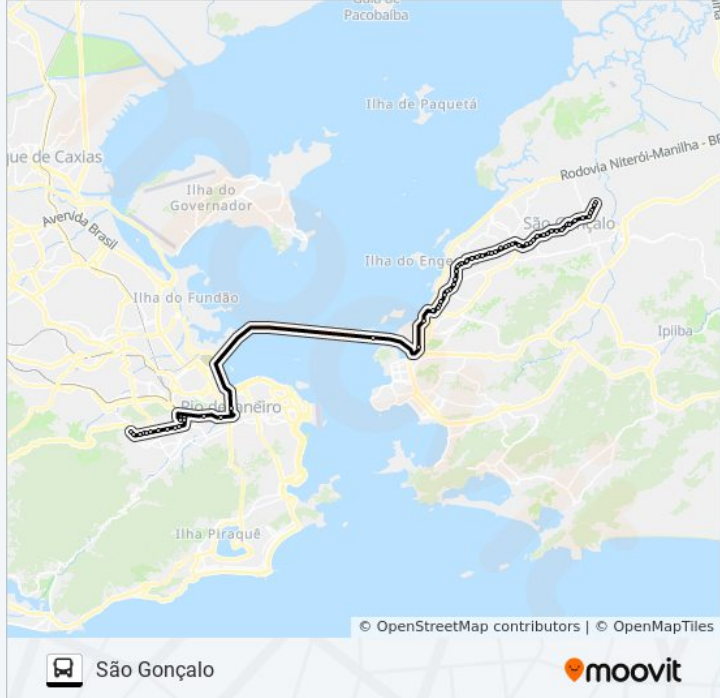

Ilha De Mocanguê - Sentido Niterói

Rod. Gov. Mário Covas 819 - Barreto Niterói - Rj
24110-205 Brasil

Avenida Do Contorno Barreto Niterói - Rio De
Janeiro 24110 Brasil

Rua João De Deus Freitas 29

Rua Doutor Oliveira Botelho 616

Rua Marechal Deodoro 11

Rua Oliveira Botelho 756

Rua Oliveira Botelho 1512 | 73 Dp - Neves

Rua Doutor Alberto Torres, 2050

Rua Doutor Alberto Torres 364| Residencial Bela
Vista

Rua Doutor Alberto Torres 6381

Rua Doutor Alberto Torres 1631 | Vila Lage

Rua Doutor Alberto Torres | Assaí Atacadista

Rua Comandante Ari Parreiras 78

Rua Comandante Ari Parreiras | Porto Velho

Rua Comandante Ari Parreiras 590

Rua Comandante Ari Parreiras 1268

Rua Comandante Ari Parreiras 1844

Rua Comandante Ari Parreiras 2412

Rua Francisco Portela 222 Paraiso São Gonçalo
- Rio De Janeiro 24426 Brasil

Rua Francisco Portela 215 | Ce Cel. João
Tarcísio Bueno

Rua Francisco Portela | UERJ São Gonçalo

Rua Francisco Portela 1353 Patronato São
Gonçalo - Rio De Janeiro 24435 Brasil

Rua Francisco Portela 1946

Rua Francisco Portela 2307

Rua Francisco Portela 2406

Rua Francisco Portela | Parada 40

Rua Francisco Portela | Supermarket / Cemitério
De São Gonçalo

Rua Francisco Portela 2622