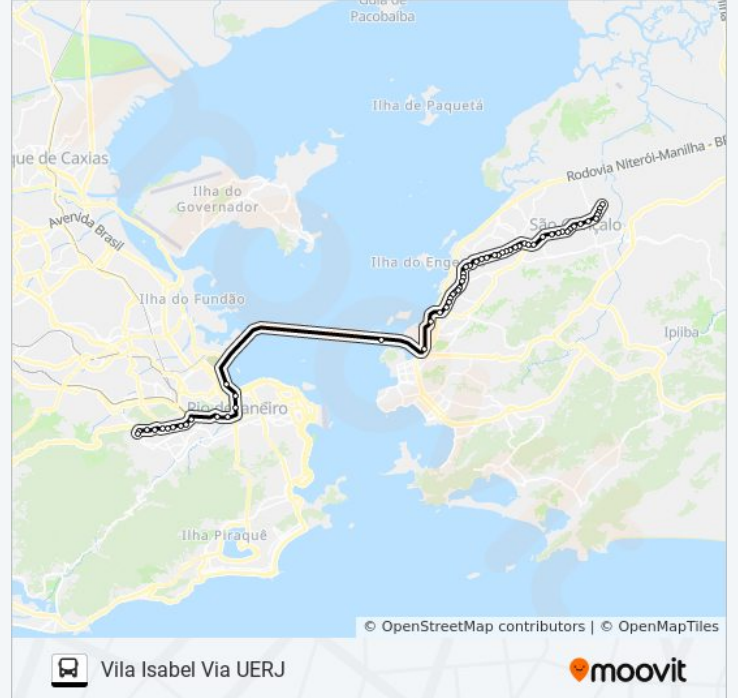

Ilha De Mocanguê - Sentido Niterói

Rod. Gov. Mário Covas 819 - Barreto Niterói - Rj
24110-205 Brasil

Avenida Do Contorno Barreto Niterói - Rio De
Janeiro 24110 Brasil

Rua João De Deus Freitas 29

Rua Doutor Oliveira Botelho 616

Praça De Neves | 73 Dp - Neves

Rua Maurício De Abreu, 919 | Colegio Ernani

Farias

Rua Oliveira Botelho 161 | Carrefour

Praça Enéas De Castro

Travessa Índio Barreto Niterói - Rio De Janeiro
24110 Brasil

Estrada Br 101 Ilha Da Conceição Niterói - Rio
De Janeiro 24110 Brasil

Ilha De Mocanguê - Sentido Rio

Av. Brasil 138 - Caju Rio De Janeiro - Rj Brasil

Avenida Francisco Bicalho | Rodoviária

Avenida Francisco Bicalho | Iml Afrânio Peixoto

Praça Da Bandeira

Av. Osvaldo Aranha 709-725 - Praca Da
Bandeira Rio De Janeiro - Rj 20271-330 Brasil